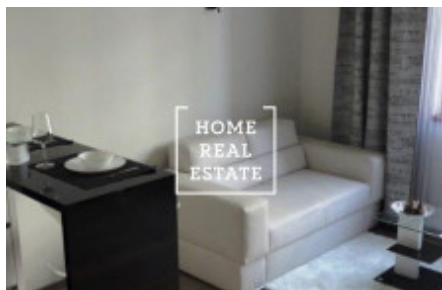

HOME
REAL
ESTATE

Pronájem bytu 1+kk, 35 m2 - Hanusova

Společnost «Home Real Estate» nabízí k pronájmu bytovou jednotku 1+kk o velikosti 35 m², která se nachází v populární lokalitě na Praze 4 - Pankrác.

Kompletně zařízený byt se nachází ve 2 . nadzemním podlaží novostavby.

Interiér bytu představuje slunný pokoj s dřevěnou podlahou , v kterým se najdete privátní část s dvoulůžkem , psacím místem, TV a gaučem . Kuchyňská linka je zařízena spotřebiči: varná deska, mikrovlnná, lednicí, mrazák . Koupelna je vybavená vanou, umyvadlem, pračkou a WC.