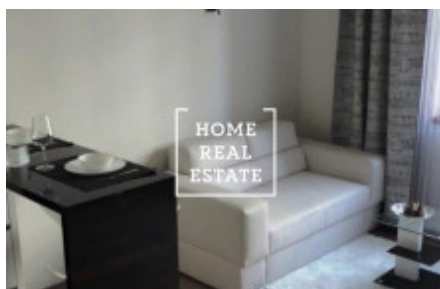

HOME
REAL
ESTATE

Pronájem bytu 1+kk, 35 m² - Hanusova

ID
Nabídka
Skupina
Vlastnictví
Užitná plocha
Město
Městská část

[33966](#)
Pronájem
1+kk
Osobní
35 m²
[Praha](#)
[Michle](#)