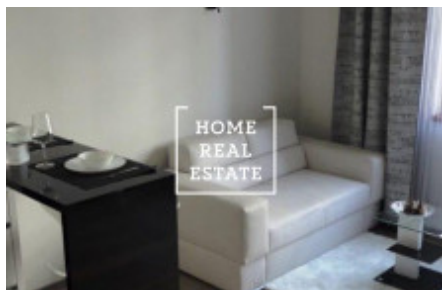

## Pronájem bytu 1+kk, 35 m2 - Hanusova

Společnost «Home Real Estate» nabízí k pronájmu bytovou jednotku 1+kk o velikosti 35 m<sup>2</sup>, která se nachází v populární lokalitě na Praze 4 - Pankrác.

Kompletně zařízený byt se nachází ve 2 . nadzemním podlaží novostavby.

Interiér bytu představuje slunný pokoj s dřevěnou podlahou , v kterým se najdete privátní část s dvoulůžkem , psacím místem, TV a gaučem . Kuchyňská linka je zařízena spotřebiči: varná deska, mikrovlnná, lednicí, mrazák . Koupelna je vybavená vanou, umyvadlem, pračkou a WC.