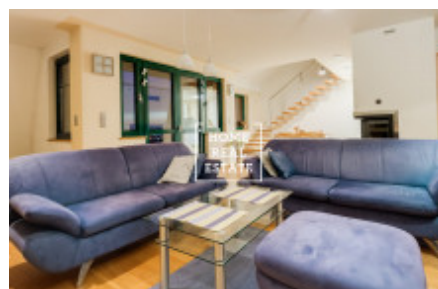

HOME
REAL
ESTATE

Pronájem bytu 3+kk, 140 m² - Na stráži

ID	33912
Nabídka	Pronájem
Skupina	3+kk
Zařízený	Zařízeno
Lokalita	Na Stráži 2344/42, 180 00 Praha 8-Libeň, Česko
Vlastnictví	Osobní
Užitná plocha	140 m ²
Město	Praha
Městská část	Libeň