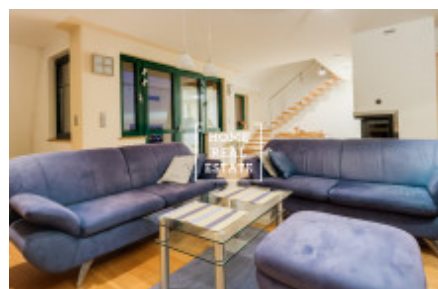

## Pronájem bytu 3+kk, 140 m<sup>2</sup> - Na stráži

Společnost «Home Real Estate» nabízí pronajem luxusního mezonetového bytu 3+kk s balkonem, o velikosti 140m<sup>2</sup>, který se nachází v lokalitě Praha 8 - Libeň. Plně zařízený, komfortní byt se nachází ve 3. nadzemním podlaží. Dole Interier bytu tvoří obývací pokoj s kuchyňskou linkou, která je vybavená veškerými spotřebiči a jídelní místo, v relaxační zóně se nachází pohodlná sedačka a TV, koupelna s vanou a sprchovým koutem. Krbová kamna dokáží být zajímavým prvkem v interiéru, spojují výhodu romantického pohledu do ohně. K dispozici klimatizace, po dohodě sauna. Nahore jsou 2 plně vybavené ložnici, jedna z ložnic atypická otevřená, ideálné pro hosty, a otevřený pokoj využívaný jako pracovna. Moderní střešní okna umožňují větrání podkroví a poskytují výhled do okolí. Kvalitní materiály, podlahy jsou parketové. K bytu patří technická místnost s pračkou. Možnost parkování na pozemku areálu. Byt se nachází v krásné lokalitě Praha 8, která je velice klidná. Autobusová zastávka je v pěší vzdálenosti zhruba 2-3 minuty - "Čertův vršek", 5 minut jízdy autobusem od zastávky metra "C" Prosek. Krásný výhled na přilehlou zahradu a na Prahu. Byt není vhodný pro rodinu s malými dětmi a se zvířaty, pronajímatel byt pronajme nejlépe jednomu nájemníku, případně klidnému páru. Celková cena: 25 000,- Kč + poplatky 6000,-Kč + provize RK Pro více informací ohledně této nemovitosti nebo domluvení prohlídky nás kontaktujte nebo vyplňte formulář níže, rádi se Vám budeme věnovat.