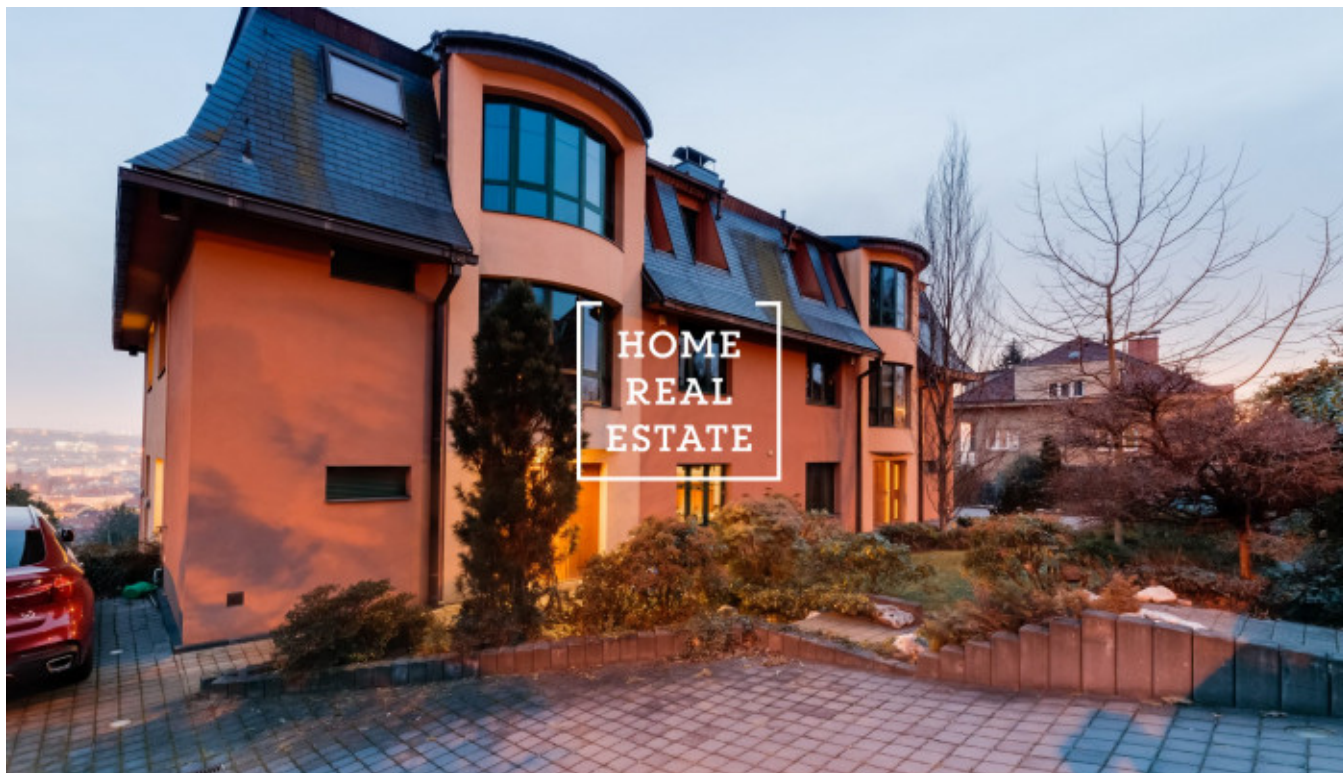

HOME  
REAL  
ESTATE

## Pronájem bytu 3+kk, 140 m<sup>2</sup> - Na stráži

Společnost «Home Real Estate» nabízí pronajem luxusního mezonetového bytu 3+kk s balkonem, o velikosti 140m<sup>2</sup>, který se nachází v lokalitě Praha 8 - Libeň. Plně zařízený, komfortní byt se nachází ve 3. nadzemním podlaží. Dole Interier bytu tvoří obývací pokoj s kuchyňskou linkou, která je vybavená veškerými spotřebiči a jídelní místo, v relaxační zóně se nachází pohodlná sedačka a TV, koupelna s vanou a sprchovým koutem. Krbová kamna dokáží být zajímavým prvkem v interiéru, spojují výhodu romantického pohledu do ohně. K dispozici klimatizace, po dohodě sauna. Nahore jsou 2 plně vybavené ložnici, jedna z ložnic atypická otevřená, ideálné pro hosty, a otevřený pokoj využívaný jako pracovna. Moderní střešní okna umožňují větrání podkroví a poskytují výhled do okolí. Kvalitní materiály, podlahy jsou parketové. K bytu patří technická místnost s pračkou. Možnost parkování na pozemku areálu. Byt se nachází v krásné lokalitě Praha 8, která je velice klidná. Autobusová zastávka je v pěší vzdálenosti zhruba 2-3 minuty - "Čertův vršek", 5 minut jízdy autobusem od zastávky metra "C" Prosek. Krásný výhled na přilehlou zahradu a na Prahu. Byt není vhodný pro rodinu s malými dětmi a se zvířaty, pronajímatel byt pronajme nejlépe jednomu nájemníku, případně klidnému páru. Celková cena: 25 000,- Kč + poplatky 6000,-Kč + provize RK Pro více informací ohledně této nemovitosti nebo domluvení prohlídky nás kontaktujte nebo vyplňte formulář níže, rádi se Vám budeme věnovat.

ID	<a href="#">33912</a>	Nabídka	Pronájem
Skupina	3+kk	Zařízený	Zařízeno
Lokalita	Na Stráži 2344/42, 180 00 Praha 8- Libeň, Česko	Vlastnictví	Osobní
Užitná plocha	140 m <sup>2</sup>	Město	<a href="#">Praha</a>
Městská část	<a href="#">Libeň</a>	Stav	Realizováno