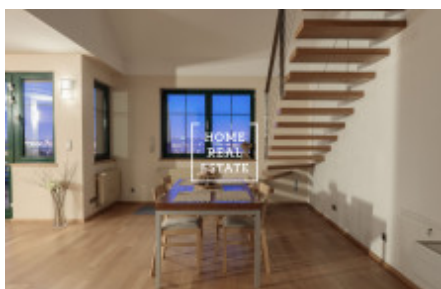

## Pronájem bytu 3+kk, 140 m<sup>2</sup> - Na stráži

Společnost «Home Real Estate» nabízí pronajem luxusního mezonetového bytu 3+kk s balkonem, o velikosti 140m<sup>2</sup>, který se nachází v lokalitě Praha 8 - Libeň. Plně zařízený, komfortní byt se nachází ve 3. nadzemním podlaží. Dole Interier bytu tvoří obývací pokoj s kuchyňskou linkou, která je vybavená veškerými spotřebiči a jídelní místo, v relaxační zóně se nachází pohodlná sedačka a TV, koupelna s vanou a sprchovým koutem. Krbová kamna dokáží být zajímavým prvkem v interiéru, spojují výhodu romantického pohledu do ohně. K dispozici klimatizace, po dohodě sauna. Nahore jsou 2 plně vybavené ložnici, jedna z ložnic atypická otevřená, ideální pro hosty, a otevřený pokoj využívaný jako pracovna. Moderní střešní okna umožňují větrání podkroví a poskytují výhled do okolí. Kvalitní materiály, podlahy jsou parketové. K bytu patří technická místnost s pračkou. Možnost parkování na pozemku areálu. Byt se nachází v krásné lokalitě Praha 8, která je velice klidná. Autobusová zastávka je v pěší vzdálenosti zhruba 2-3 minuty - "Čertův vršek", 5 minut jízdy autobusem od zastávky metra "C" Prosek. Krásný výhled na přilehlou zahradu a na Prahu. Byt není vhodný pro rodinu s malými dětmi a se zvířaty, pronajímatel byt pronajme nejlépe jednomu nájemníku, případně klidnému páru. Celková cena: 25 000,- Kč + poplatky 6000,-Kč + provize RK Pro více informací ohledně této nemovitosti nebo domluvení prohlídky nás kontaktujte nebo vyplňte formulář níže, rádi se Vám budeme věnovat.