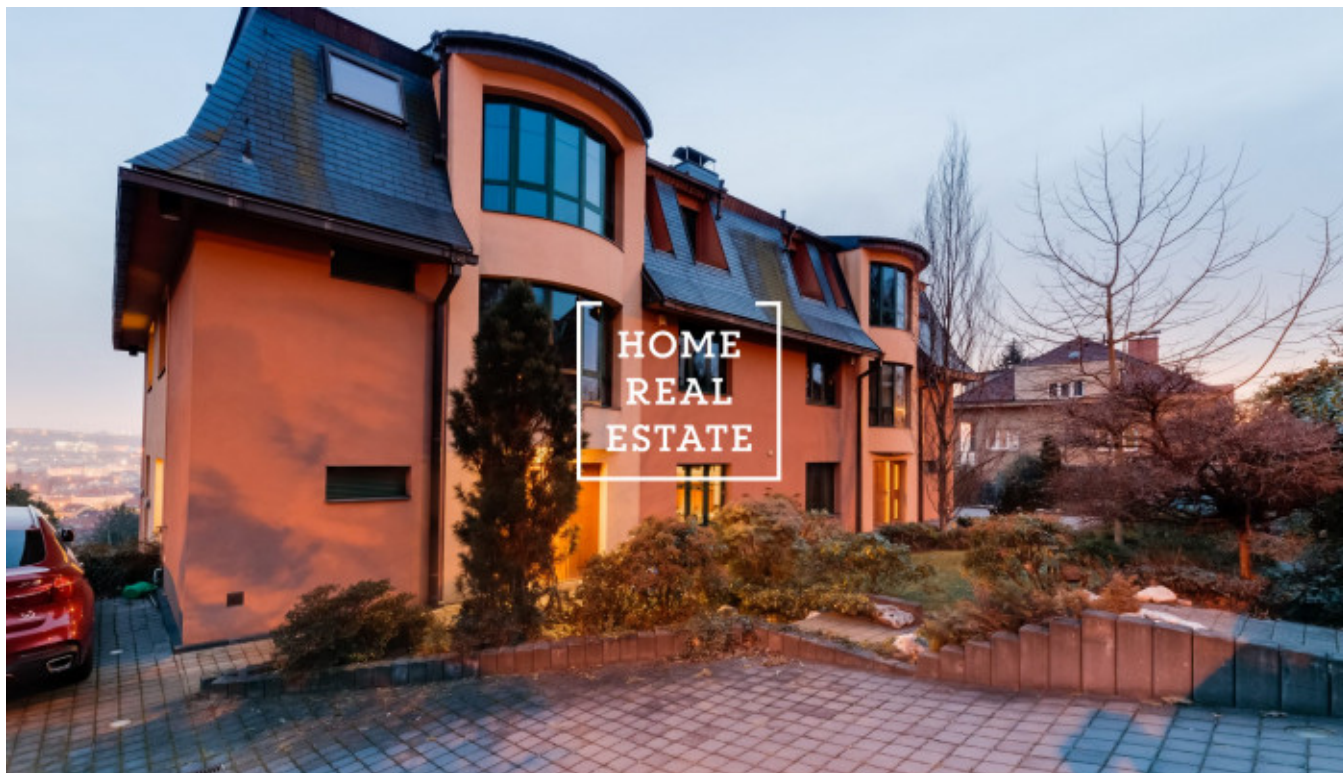

HOME  
REAL  
ESTATE

## Pronájem bytu 3+kk, 140 m<sup>2</sup> - Na stráži

Společnost «Home Real Estate» nabízí pronajem luxusního mezonetového bytu 3+kk s balkonem, o velikosti 140m<sup>2</sup>, který se nachází v lokalitě Praha 8 - Libeň. Plně zařízený, komfortní byt se nachází ve 3. nadzemním podlaží. Dole Interier bytu tvoří obývací pokoj s kuchyňskou linkou, která je vybavená veškerými spotřebiči a jídelní místo, v relaxační zóně se nachází pohodlná sedačka a TV, koupelna s vanou a sprchovým koutem. Krbová kamna dokáží být zajímavým prvkem v interiéru, spojují výhodu romantického pohledu do ohně. K dispozici klimatizace, po dohodě sauna. Nahore jsou 2 plně vybavené ložnici, jedna z ložnic atypická otevřená, ideální pro hosty, a otevřený pokoj využívaný jako pracovna. Moderní střešní okna umožňují větrání podkroví a poskytují výhled do okolí. Kvalitní materiály, podlahy jsou parketové. K bytu patří technická místnost s pračkou. Možnost parkování na pozemku areálu. Byt se nachází v krásné lokalitě Praha 8, která je velice klidná. Autobusová zastávka je v pěší vzdálenosti zhruba 2-3 minuty - "Čertův vršek", 5 minut jízdy autobusem od zastávky metra "C" Prosek. Krásný výhled na přilehlou zahradu a na Prahu. Byt není vhodný pro rodinu s malými dětmi a se zvířaty, pronajímatel byt pronajme nejlépe jednomu nájemníku, případně klidnému páru. Celková cena: 25 000,- Kč + poplatky 6000,-Kč + provize RK Pro více informací ohledně této nemovitosti nebo domluvení prohlídky nás kontaktujte nebo vyplňte formulář níže, rádi se Vám budeme věnovat.

ID	<a href="#">33912</a>	Nabídka	Pronájem
Skupina	3+kk	Zařízený	Zařízeno
Lokalita	Na Stráži 2344/42, 180 00 Praha 8- Libeň, Česko	Vlastnictví	Osobní
Užitná plocha	140 m <sup>2</sup>	Město	<a href="#">Praha</a>
Městská část	<a href="#">Libeň</a>	Stav	Realizováno