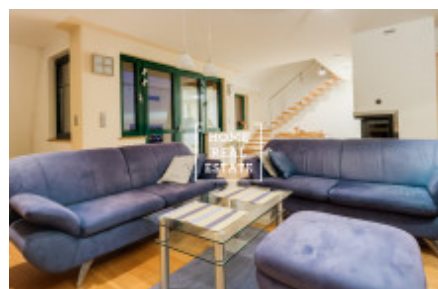

## Pronájem bytu 3+kk, 140 m<sup>2</sup> - Na stráži

Společnost «Home Real Estate» nabízí pronajem luxusního mezonetového bytu 3+kk s balkonem, o velikosti 140m<sup>2</sup>, který se nachází v lokalitě Praha 8 - Libeň. Plně zařízený, komfortní byt se nachází ve 3. nadzemním podlaží. Dole Interier bytu tvoří obývací pokoj s kuchyňskou linkou, která je vybavená veškerými spotřebiči a jídelní místo, v relaxační zóně se nachází pohodlná sedačka a TV, koupelna s vanou a sprchovým koutem. Krbová kamna dokáží být zajímavým prvkem v interiéru, spojují výhodu romantického pohledu do ohně. K dispozici klimatizace, po dohodě sauna. Nahore jsou 2 plně vybavené ložnici, jedna z ložnic atypická otevřená, ideální pro hosty, a otevřený pokoj využívaný jako pracovna. Moderní střešní okna umožňují větrání podkroví a poskytují výhled do okolí. Kvalitní materiály, podlahy jsou parketové. K bytu patří technická místnost s pračkou. Možnost parkování na pozemku areálu. Byt se nachází v krásné lokalitě Praha 8, která je velice klidná. Autobusová zastávka je v pěší vzdálenosti zhruba 2-3 minuty - "Čertův vršek", 5 minut jízdy autobusem od zastávky metra "C" Prosek. Krásný výhled na přilehlou zahradu a na Prahu. Byt není vhodný pro rodinu s malými dětmi a se zvířaty, pronajímatel byt pronajme nejlépe jednomu nájemníku, případně klidnému páru. Celková cena: 25 000,- Kč + poplatky 6000,-Kč + provize RK Pro více informací ohledně této nemovitosti nebo domluvení prohlídky nás kontaktujte nebo vyplňte formulář níže, rádi se Vám budeme věnovat.