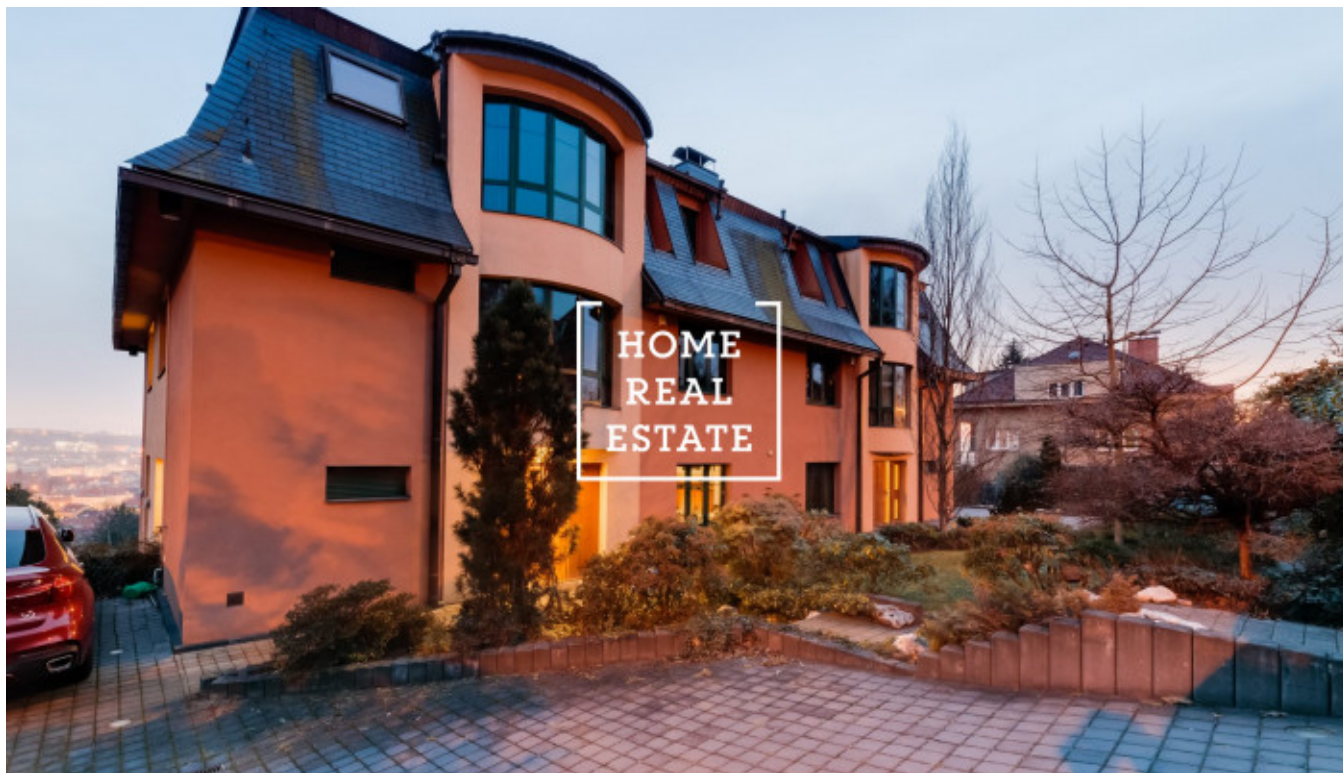

HOME
REAL
ESTATE

Pronájem bytu 3+kk, 140 m² - Na stráži

ID	33912
Nabídka	Pronájem
Skupina	3+kk
Zařízený	Zařízeno
Lokalita	Na Stráži 2344/42, 180 00 Praha 8-Libeň, Česko
Vlastnictví	Osobní
Užitná plocha	140 m ²
Město	Praha
Městská část	Libeň