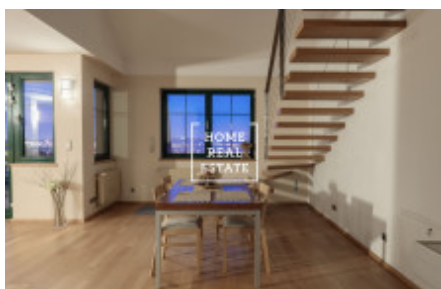

HOME
REAL
ESTATE

Pronájem bytu 3+kk, 140 m² - Na stráži

ID	33912
Nabídka	Pronájem
Skupina	3+kk
Zařízený	Zařízeno
Lokalita	Na Stráži 2344/42, 180 00 Praha 8-Libeň, Česko
Vlastnictví	Osobní
Užitná plocha	140 m ²
Město	Praha
Městská část	Libeň