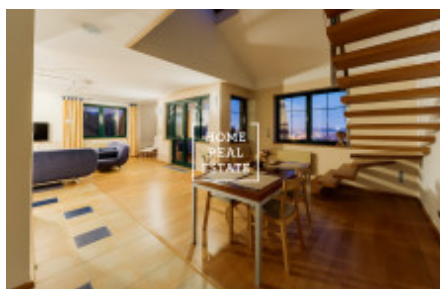

## Pronájem bytu 3+kk, 140 m<sup>2</sup> - Na stráži

Společnost «Home Real Estate» nabízí pronajem luxusního mezonetového bytu 3+kk s balkonem, o velikosti 140m<sup>2</sup>, který se nachází v lokalitě Praha 8 - Libeň. Plně zařízený, komfortní byt se nachází ve 3. nadzemním podlaží. Dole Interier bytu tvoří obývací pokoj s kuchyňskou linkou, která je vybavená veškerými spotřebiči a jídelní místo, v relaxační zóně se nachází pohodlná sedačka a TV, koupelna s vanou a sprchovým koutem. Krbová kamna dokáží být zajímavým prvkem v interiéru, spojují výhodu romantického pohledu do ohně. K dispozici klimatizace, po dohodě sauna. Nahore jsou 2 plně vybavené ložnici, jedna z ložnic atypická otevřená, ideální pro hosty, a otevřený pokoj využívaný jako pracovna. Moderní střešní okna umožňují větrání podkroví a poskytují výhled do okolí. Kvalitní materiály, podlahy jsou parketové. K bytu patří technická místnost s pračkou. Možnost parkování na pozemku areálu. Byt se nachází v krásné lokalitě Praha 8, která je velice klidná. Autobusová zastávka je v pěší vzdálenosti zhruba 2-3 minuty - "Čertův vršek", 5 minut jízdy autobusem od zastávky metra "C" Prosek. Krásný výhled na přilehlou zahradu a na Prahu. Byt není vhodný pro rodinu s malými dětmi a se zvířaty, pronajímatel byt pronajme nejlépe jednomu nájemníku, případně klidnému páru. Celková cena: 25 000,- Kč + poplatky 6000,-Kč + provize RK Pro více informací ohledně této nemovitosti nebo domluvení prohlídky nás kontaktujte nebo vyplňte formulář níže, rádi se Vám budeme věnovat.