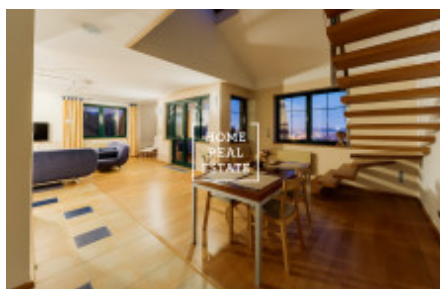

## Pronájem bytu 3+kk, 140 m<sup>2</sup> - Na stráži

Společnost «Home Real Estate» nabízí pronajem luxusního mezonetového bytu 3+kk s balkonem, o velikosti 140m<sup>2</sup>, který se nachází v lokalitě Praha 8 - Libeň. Plně zařízený, komfortní byt se nachází ve 3. nadzemním podlaží. Dole Interier bytu tvoří obývací pokoj s kuchyňskou linkou, která je vybavená veškerými spotřebiči a jídelní místo, v relaxační zóně se nachází pohodlná sedačka a TV, koupelna s vanou a sprchovým koutem. Krbová kamna dokáží být zajímavým prvkem v interiéru, spojují výhodu romantického pohledu do ohně. K dispozici klimatizace, po dohodě sauna. Nahore jsou 2 plně vybavené ložnici, jedna z ložnic atypická otevřená, ideálné pro hosty, a otevřený pokoj využívaný jako pracovna. Moderní střešní okna umožňují větrání podkroví a poskytují výhled do okolí. Kvalitní materiály, podlahy jsou parketové. K bytu patří technická místnost s pračkou. Možnost parkování na pozemku areálu. Byt se nachází v krásné lokalitě Praha 8, která je velice klidná. Autobusová zastávka je v pěší vzdálenosti zhruba 2-3 minuty - "Čertův vršek", 5 minut jízdy autobusem od zastávky metra "C" Prosek. Krásný výhled na přilehlou zahradu a na Prahu. Byt není vhodný pro rodinu s malými dětmi a se zvířaty, pronajímatel byt pronajme nejlépe jednomu nájemníku, případně klidnému páru. Celková cena: 25 000,- Kč + poplatky 6000,-Kč + provize RK Pro více informací ohledně této nemovitosti nebo domluvení prohlídky nás kontaktujte nebo vyplňte formulář níže, rádi se Vám budeme věnovat.