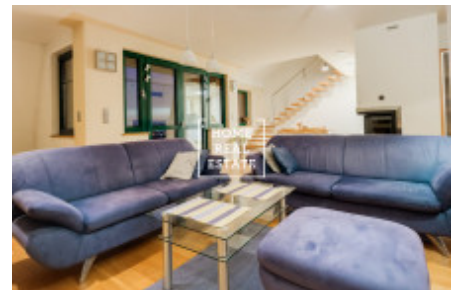

HOME
REAL
ESTATE

Pronájem bytu 3+kk, 140 m² - Na stráži

Společnost «Home Real Estate» nabízí pronajem luxusního mezonetového bytu 3+kk s balkonem, o velikosti 140m², který se nachází v lokalitě Praha 8 - Libeň. Plně zařízený, komfortní byt se nachází ve 3. nadzemním podlaží. Dole Interier bytu tvoří obývací pokoj s kuchyňskou linkou, která je vybavená veškerými spotřebiči a jídelní místo, v relaxační zóně se nachází pohodlná sedačka a TV, koupelna s vanou a sprchovým koutem. Krbová kamna dokáží být zajímavým prvkem v interiéru, spojují výhodu romantického pohledu do ohně. K dispozici klimatizace, po dohodě sauna. Nahore jsou 2 plně vybavené ložnici, jedna z ložnic atypická otevřená, ideální pro hosty, a otevřený pokoj využívaný jako pracovna. Moderní střešní okna umožňují větrání podkroví a poskytují výhled do okolí. Kvalitní materiály, podlahy jsou parketové. K bytu patří technická místnost s pračkou. Možnost parkování na pozemku areálu. Byt se nachází v krásné lokalitě Praha 8, která je velice klidná. Autobusová zastávka je v pěší vzdálenosti zhruba 2-3 minuty - "Čertův vršek", 5 minut jízdy autobusem od zastávky metra "C" Prosek. Krásný výhled na přilehlou zahradu a na Prahu. Byt není vhodný pro rodinu s malými dětmi a se zvířaty, pronajímatel byt pronajme nejlépe jednomu nájemníku, případně klidnému páru. Celková cena: 25 000,- Kč + poplatky 6000,-Kč + provize RK Pro více informací ohledně této nemovitosti nebo domluvení prohlídky nás kontaktujte nebo vyplňte formulář níže, rádi se Vám budeme věnovat.