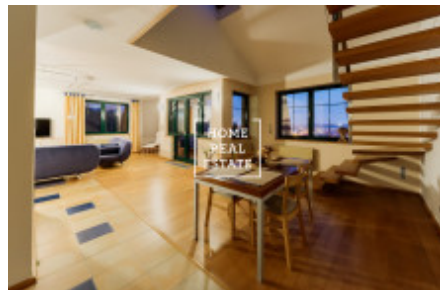

HOME
REAL
ESTATE

Pronájem bytu 3+kk, 140 m² - Na stráži

Společnost «Home Real Estate» nabízí pronajem luxusního mezonetového bytu 3+kk s balkonem, o velikosti 140m², který se nachází v lokalitě Praha 8 - Libeň. Plně zařízený, komfortní byt se nachází ve 3. nadzemním podlaží. Dole Interier bytu tvoří obývací pokoj s kuchyňskou linkou, která je vybavená veškerými spotřebiči a jídelní místo, v relaxační zóně se nachází pohodlná sedačka a TV, koupelna s vanou a sprchovým koutem. Krbová kamna dokáží být zajímavým prvkem v interiéru, spojují výhodu romantického pohledu do ohně. K dispozici klimatizace, po dohodě sauna. Nahore jsou 2 plně vybavené ložnici, jedna z ložnic atypická otevřená, ideální pro hosty, a otevřený pokoj využívaný jako pracovna. Moderní střešní okna umožňují větrání podkroví a poskytují výhled do okolí. Kvalitní materiály, podlahy jsou parketové. K bytu patří technická místnost s pračkou. Možnost parkování na pozemku areálu. Byt se nachází v krásné lokalitě Praha 8, která je velice klidná. Autobusová zastávka je v pěší vzdálenosti zhruba 2-3 minuty - "Čertův vršek", 5 minut jízdy autobusem od zastávky metra "C" Prosek. Krásný výhled na přilehlou zahradu a na Prahu. Byt není vhodný pro rodinu s malými dětmi a se zvířaty, pronajímatel byt pronajme nejlépe jednomu nájemníku, případně klidnému páru. Celková cena: 25 000,- Kč + poplatky 6000,-Kč + provize RK Pro více informací ohledně této nemovitosti nebo domluvení prohlídky nás kontaktujte nebo vyplňte formulář níže, rádi se Vám budeme věnovat.

ID	33912	Nabídka	Pronájem
Skupina	3+kk	Zařízený	Zařízeno
Lokalita	Na Stráži 2344/42, 180 00 Praha 8- Libeň, Česko	Vlastnictví	Osobní
Užitná plocha	140 m ²	Město	Praha
Městská část	Libeň	Stav	Realizováno