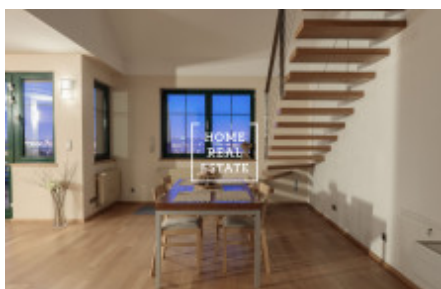

## Pronájem bytu 3+kk, 140 m<sup>2</sup> - Na stráži

Společnost «Home Real Estate» nabízí pronajem luxusního mezonetového bytu 3+kk s balkonem, o velikosti 140m<sup>2</sup>, který se nachází v lokalitě Praha 8 - Libeň. Plně zařízený, komfortní byt se nachází ve 3. nadzemním podlaží. Dole Interier bytu tvoří obývací pokoj s kuchyňskou linkou, která je vybavená veškerými spotřebiči a jídelní místo, v relaxační zóně se nachází pohodlná sedačka a TV, koupelna s vanou a sprchovým koutem. Krbová kamna dokáží být zajímavým prvkem v interiéru, spojují výhodu romantického pohledu do ohně. K dispozici klimatizace, po dohodě sauna. Nahore jsou 2 plně vybavené ložnici, jedna z ložnic atypická otevřená, ideálné pro hosty, a otevřený pokoj využívaný jako pracovna. Moderní střešní okna umožňují větrání podkroví a poskytují výhled do okolí. Kvalitní materiály, podlahy jsou parketové. K bytu patří technická místnost s pračkou. Možnost parkování na pozemku areálu. Byt se nachází v krásné lokalitě Praha 8, která je velice klidná. Autobusová zastávka je v pěší vzdálenosti zhruba 2-3 minuty - "Čertův vršek", 5 minut jízdy autobusem od zastávky metra "C" Prosek. Krásný výhled na přilehlou zahradu a na Prahu. Byt není vhodný pro rodinu s malými dětmi a se zvířaty, pronajímatel byt pronajme nejlépe jednomu nájemníku, případně klidnému páru. Celková cena: 25 000,- Kč + poplatky 6000,-Kč + provize RK Pro více informací ohledně této nemovitosti nebo domluvení prohlídky nás kontaktujte nebo vyplňte formulář níže, rádi se Vám budeme věnovat.