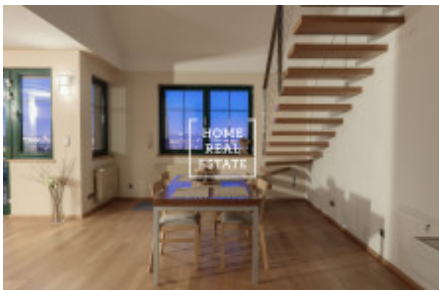

HOME
REAL
ESTATE

Pronájem bytu 3+kk, 140 m² - Na stráži

Společnost «Home Real Estate» nabízí pronajem luxusního mezonetového bytu 3+kk s balkonem, o velikosti 140m², který se nachází v lokalitě Praha 8 - Libeň. Plně zařízený, komfortní byt se nachází ve 3. nadzemním podlaží. Dole Interier bytu tvoří obývací pokoj s kuchyňskou linkou, která je vybavená veškerými spotřebiči a jídelní místo, v relaxační zóně se nachází pohodlná sedačka a TV, koupelna s vanou a sprchovým koutem. Krbová kamna dokáží být zajímavým prvkem v interiéru, spojují výhodu romantického pohledu do ohně. K dispozici klimatizace, po dohodě sauna. Nahore jsou 2 plně vybavené ložnici, jedna z ložnic atypická otevřená, ideální pro hosty, a otevřený pokoj využívaný jako pracovna. Moderní střešní okna umožňují větrání podkroví a poskytují výhled do okolí. Kvalitní materiály, podlahy jsou parketové. K bytu patří technická místnost s pračkou. Možnost parkování na pozemku areálu. Byt se nachází v krásné lokalitě Praha 8, která je velice klidná. Autobusová zastávka je v pěší vzdálenosti zhruba 2-3 minuty - "Čertův vršek", 5 minut jízdy autobusem od zastávky metra "C" Prosek. Krásný výhled na přilehlou zahradu a na Prahu. Byt není vhodný pro rodinu s malými dětmi a se zvířaty, pronajímatel byt pronajme nejlépe jednomu nájemníku, případně klidnému páru. Celková cena: 25 000,- Kč + poplatky 6000,-Kč + provize RK Pro více informací ohledně této nemovitosti nebo domluvení prohlídky nás kontaktujte nebo vyplňte formulář níže, rádi se Vám budeme věnovat.