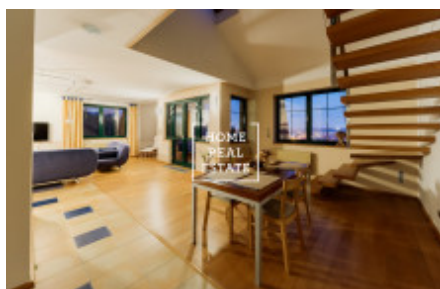

HOME
REAL
ESTATE

Pronájem bytu 3+kk, 140 m² - Na stráži

ID	33912
Nabídka	Pronájem
Skupina	3+kk
Zařízený	Zařízeno
Lokalita	Na Stráži 2344/42, 180 00 Praha 8-Libeň, Česko
Vlastnictví	Osobní
Užitná plocha	140 m ²
Město	Praha
Městská část	Libeň