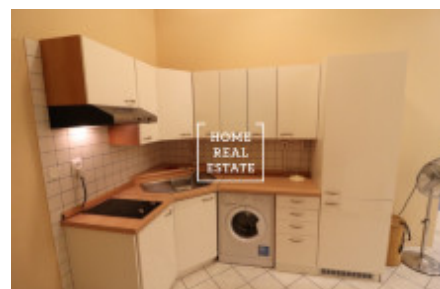

HOME
REAL
ESTATE

Pronájem bytu 2+1, 55 m² - Lípová

Společnost "Home Real Estate" nabízí k pronájmu byt 2+1 o velikosti 55 m2 v městské části Praha 2 - Nové Město.

Plně zařízený byt po kompletní rekonstrukci se nachází v 2. nadzemním podlaží zrekonstruovaného cihlového domu s výtahem v srdci Prahy. Dispozici bytu tvoří obývací pokoj, oddělená kuchyň, ložnice, koupelna toaletou a předsíň.

Obývací pokoj je vybaven velkým gaučem, policovou sadou a televizí s televizním stolkem. Kuchyň se skládá z kuchyňské linky se všemi potřebnými elektrospotřebiči (lednice, sklokeramický sporák, digestoř, mikrovlnka a pračka) a jídelního stolu s 4 židlemi. V ložnici je dvoulůžková postel, stolek a komoda. Koupelna je vybavena sprchovou kabinou. Předsíň je vybavena komodou, závěsnými policemi a písemným stolem.