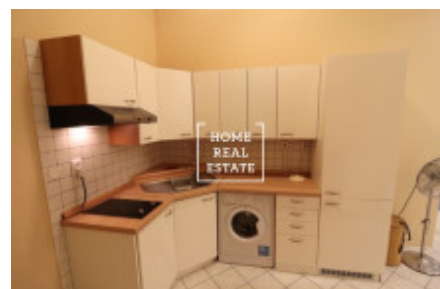

HOME
REAL
ESTATE

Pronájem bytu 2+1, 55 m² - Lípová

ID	33902
Nabídka	Pronájem
Skupina	2+1
Zařízený	Zařízeno
Lokalita	Lípová 20, Nové Město, Česko
Vlastnictví	Osobní
Užitná plocha	55 m ²
Město	Praha
Městská část	Nové Město