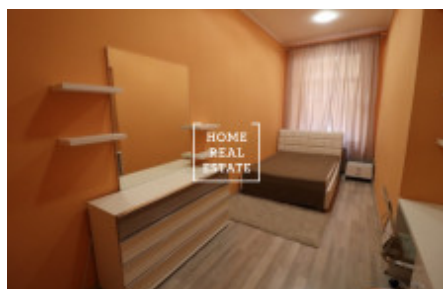

HOME
REAL
ESTATE

Pronájem bytu 2+1, 55 m² - Lípová

ID	33902
Nabídka	Pronájem
Skupina	2+1
Zařízený	Zařízeno
Lokalita	Lípová 20, Nové Město, Česko
Vlastnictví	Osobní
Užitná plocha	55 m ²
Město	Praha
Městská část	Nové Město