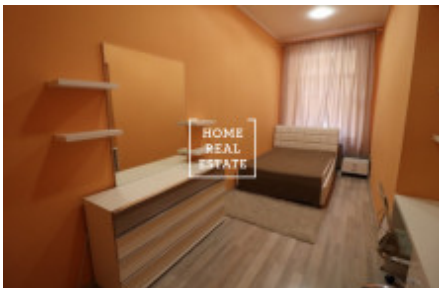

HOME
REAL
ESTATE

Pronájem bytu 2+1, 55 m² - Lípová

Společnost "Home Real Estate" nabízí k pronájmu byt 2+1 o velikosti 55 m2 v městské části Praha 2 - Nové Město.

Plně zařízený byt po kompletní rekonstrukci se nachází v 2. nadzemním podlaží zrekonstruovaného cihlového domu s výtahem v srdci Prahy. Dispozici bytu tvoří obývací pokoj, oddělená kuchyň, ložnice, koupelna toaletou a předsíň.

Obývací pokoj je vybaven velkým gaučem, policovou sadou a televizí s televizním stolkem. Kuchyň se skládá z kuchyňské linky se všemi potřebnými elektrospotřebiči (lednice, sklokeramický sporák, digestoř, mikrovlnka a pračka) a jídelního stolu s 4 židlemi. V ložnici je dvoulůžková postel, stolek a komoda. Koupelna je vybavena sprchovou kabinou. Předsíň je vybavena komodou, závěsnými policemi a písemným stolem.

ID	33902	Nabídka	Pronájem
Skupina	2+1	Zařízený	Zařízeno
Lokalita	Lípová 20, Nové Město, Česko	Vlastnictví	Osobní
Užitná plocha	55 m ²	Město	Praha
Městská část	Nové Město	Stav	Realizováno