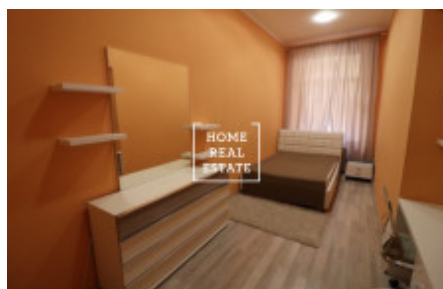

HOME
REAL
ESTATE

Pronájem bytu 2+1, 55 m² - Lípová

Společnost "Home Real Estate" nabízí k pronájmu byt 2+1 o velikosti 55 m2 v městské části Praha 2 - Nové Město.

Plně zařízený byt po kompletní rekonstrukci se nachází v 2. nadzemním podlaží zrekonstruovaného cihlového domu s výtahem v srdci Prahy. Dispozici bytu tvoří obývací pokoj, oddělená kuchyň, ložnice, koupelna toaletou a předsíň.

Obývací pokoj je vybaven velkým gaučem, policovou sadou a televizí s televizním stolkem. Kuchyň se skládá z kuchyňské linky se všemi potřebnými elektrospotřebiči (lednice, sklokeramický sporák, digestoř, mikrovlnka a pračka) a jídelního stolu s 4 židlemi. V ložnici je dvoulůžková postel, stolek a komoda. Koupelna je vybavena sprchovou kabinou. Předsíň je vybavena komodou, závěsnými policemi a písemným stolem.

ID	33902	Nabídka	Pronájem
Skupina	2+1	Zařízený	Zařízeno
Lokalita	Lípová 20, Nové Město, Česko	Vlastnictví	Osobní
Užitná plocha	55 m ²	Město	Praha
Městská část	Nové Město	Stav	Realizováno