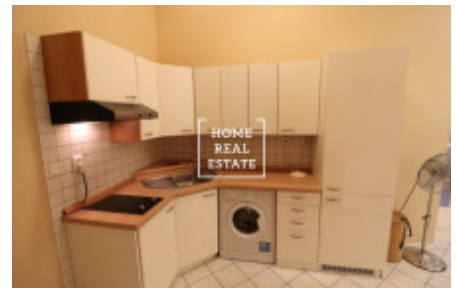

HOME
REAL
ESTATE

Pronájem bytu 2+1, 55 m² - Lípová

Společnost "Home Real Estate" nabízí k pronájmu byt 2+1 o velikosti 55 m2 v městské části Praha 2 - Nové Město.

Plně zařízený byt po kompletní rekonstrukci se nachází v 2. nadzemním podlaží zrekonstruovaného cihlového domu s výtahem v srdci Prahy. Dispozici bytu tvoří obývací pokoj, oddělená kuchyň, ložnice, koupelna toaletou a předsíň.

Obývací pokoj je vybaven velkým gaučem, policovou sadou a televizí s televizním stolkem. Kuchyň se skládá z kuchyňské linky se všemi potřebnými elektrospotřebiči (lednice, sklokeramický sporák, digestoř, mikrovlnka a pračka) a jídelního stolu s 4 židlemi. V ložnici je dvoulůžková postel, stolek a komoda. Koupelna je vybavena sprchovou kabinou. Předsíň je vybavena komodou, závěsnými policemi a písemným stolem.

ID	33902	Nabídka	Pronájem
Skupina	2+1	Zařízený	Zařízeno
Lokalita	Lípová 20, Nové Město, Česko	Vlastnictví	Osobní
Užitná plocha	55 m ²	Město	Praha
Městská část	Nové Město	Stav	Realizováno