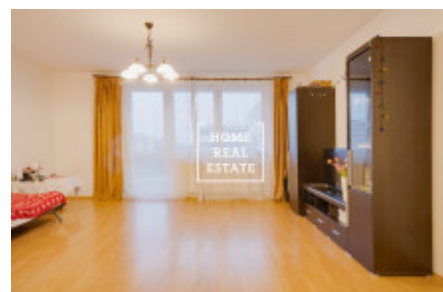

HOME
REAL
ESTATE

Pronájem bytu atypický, 62 m² - Jurkovičova