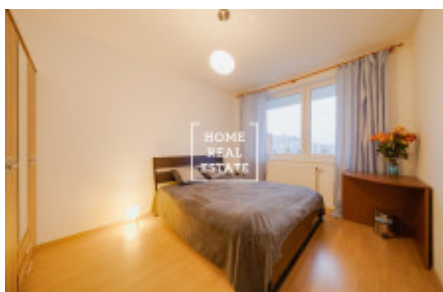

HOME
REAL
ESTATE

Pronájem bytu atypický, 62 m² - Jurkovičova