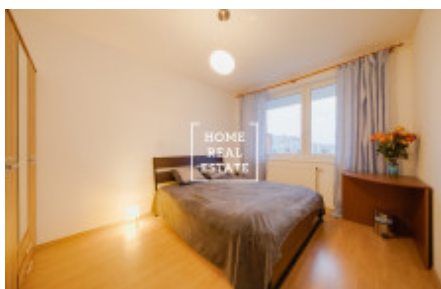

## Pronájem bytu atypický, 62 m<sup>2</sup> - Jurkovičova

Společnost "Home Real Estate" nabízí k pronájmu byt 2 + kk o velikosti 61,6 m<sup>2</sup> v městské části Praha 11 - Háje. Plně zařízený byt se nachází v 4. nadzemním podlaží novostavby v městské části Praha 11. Dispozici bytu tvoří obývací pokoj (27,7 m<sup>2</sup>) s kuchyňským koutem (7 m<sup>2</sup>), ložnice (13 m<sup>2</sup>), koupelna (4,2 m<sup>2</sup>), samostatná toaleta (1,3 m<sup>2</sup>), komora (2,6 m<sup>2</sup>) a předsíň (6 m<sup>2</sup>). Součástí bytu je také balkón (12,6 m<sup>2</sup>). Samozřejmostí jsou kvalitní podlahy a dlažby v celém bytě. V obývacím pokoji najdete gauč a televizi s televizním stolkem a dvěma skříněmi. Kuchyňská linka je vybavená potřebnými elektrospotřebiči (lednice, sporák a mikrovlnka). V ložnici je dvoulůžková postel a skříň. Koupelna je vybavena vanou, umyvadlem, závěsnou skříňkou a pračkou. Sklepní kóje v patře. Dopravní dostupnost: autobusová zastávka Milíčov je hned u budovy, do stanice metra Háje (linka C) se dostanete pouze za 7 minut chůze. V pěší vzdálenosti od rezidenčního komplexu je veškerá občanská vybavenost: supermarkety Lidl, Penny a Tesco, restaurace, lékárny, pošta, mateřské a základní školy, fitness centra, rozlehlé parkové zóny (třeba Hostivařský lesopark) a mnoho dalšího. Celková cena: 14.500 CZK + 3950 CZK poplatky + 1510 CZK Elektřina Lze pronajmout garažové stání za 1.000 CZK měsíčně. Kauce 20.000 CZK , Provize RK 20.000 CZK . Poplatky jsou nastavené na 3 osoby a dle skutečné spotřeby to může vycházet méně. K nastěhování od 12.07.2019 Prohlídky jsou možné ihned. Pro více informací o nemovitosti nebo domluvení prohlídky prosím kontaktujte našeho makléře nebo vyplňte formulář níže, rádi Vám pomůžeme! Společnost Home Real Estate je více než 650 spokojených zákazníků od roku 2014.