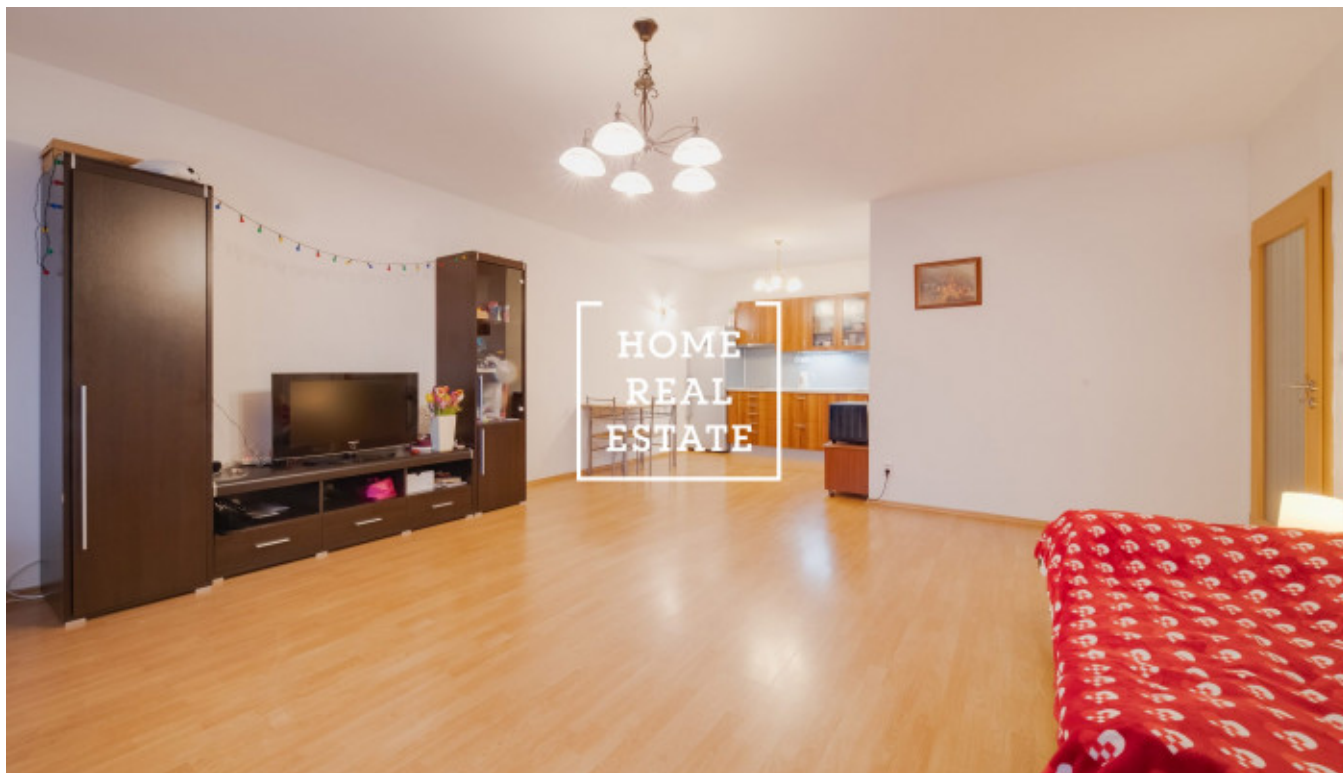

## Pronájem bytu atypický, 62 m<sup>2</sup> - Jurkovičova

Společnost "Home Real Estate" nabízí k pronájmu byt 2 + kk o velikosti 61,6 m<sup>2</sup> v městské části Praha 11 - Háje. Plně zařízený byt se nachází v 4. nadzemním podlaží novostavby v městské části Praha 11. Dispozici bytu tvoří obývací pokoj (27,7 m<sup>2</sup>) s kuchyňským koutem (7 m<sup>2</sup>), ložnice (13 m<sup>2</sup>), koupelna (4,2 m<sup>2</sup>), samostatná toaleta (1,3 m<sup>2</sup>), komora (2,6 m<sup>2</sup>) a předsíň (6 m<sup>2</sup>). Součástí bytu je také balkón (12,6 m<sup>2</sup>). Samozřejmostí jsou kvalitní podlahy a dlažby v celém bytě. V obývacím pokoji najdete gauč a televizi s televizním stolkem a dvěma skříněmi. Kuchyňská linka je vybavená potřebnými elektrospotřebiči (lednice, sporák a mikrovlnka). V ložnici je dvoulůžková postel a skříň. Koupelna je vybavena vanou, umyvadlem, závěsnou skříňkou a pračkou. Sklepní kóje v patře. Dopravní dostupnost: autobusová zastávka Milíčov je hned u budovy, do stanice metra Háje (linka C) se dostanete pouze za 7 minut chůze. V pěší vzdálenosti od rezidenčního komplexu je veškerá občanská vybavenost: supermarkety Lidl, Penny a Tesco, restaurace, lékárny, pošta, mateřské a základní školy, fitness centra, rozlehlé parkové zóny (třeba Hostivařský lesopark) a mnoho dalšího. Celková cena: 14.500 CZK + 3950 CZK poplatky + 1510 CZK Elektřina Lze pronajmout garažové stání za 1.000 CZK měsíčně. Kauce 20.000 CZK , Provize RK 20.000 CZK . Poplatky jsou nastavené na 3 osoby a dle skutečné spotřeby to může vycházet méně. K nastěhování od 12.07.2019 Prohlídky jsou možné ihned. Pro více informací o nemovitosti nebo domluvení prohlídky prosím kontaktujte našeho makléře nebo vyplňte formulář níže, rádi Vám pomůžeme! Společnost Home Real Estate je více než 650 spokojených zákazníků od roku 2014.