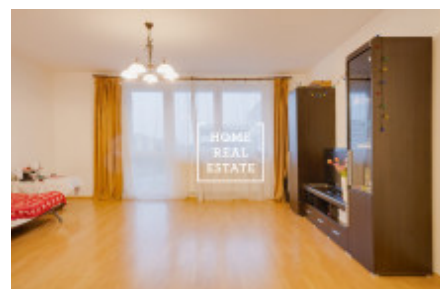

## Pronájem bytu atypický, 62 m<sup>2</sup> - Jurkovičova

Společnost "Home Real Estate" nabízí k pronájmu byt 2 + kk o velikosti 61,6 m<sup>2</sup> v městské části Praha 11 - Háje. Plně zařízený byt se nachází v 4. nadzemním podlaží novostavby v městské části Praha 11. Dispozici bytu tvoří obývací pokoj (27,7 m<sup>2</sup>) s kuchyňským koutem (7 m<sup>2</sup>), ložnice (13 m<sup>2</sup>), koupelna (4,2 m<sup>2</sup>), samostatná toaleta (1,3 m<sup>2</sup>), komora (2,6 m<sup>2</sup>) a předsíň (6 m<sup>2</sup>). Součástí bytu je také balkón (12,6 m<sup>2</sup>). Samozřejmostí jsou kvalitní podlahy a dlažby v celém bytě. V obývacím pokoji najdete gauč a televizi s televizním stolkem a dvěma skříněmi. Kuchyňská linka je vybavená potřebnými elektrospotřebiči (lednice, sporák a mikrovlnka). V ložnici je dvoulůžková postel a skříň. Koupelna je vybavena vanou, umyvadlem, závěsnou skříňkou a pračkou. Sklepní kóje v patře. Dopravní dostupnost: autobusová zastávka Milíčov je hned u budovy, do stanice metra Háje (linka C) se dostanete pouze za 7 minut chůze. V pěší vzdálenosti od rezidenčního komplexu je veškerá občanská vybavenost: supermarkety Lidl, Penny a Tesco, restaurace, lékárny, pošta, mateřské a základní školy, fitness centra, rozlehlé parkové zóny (třeba Hostivařský lesopark) a mnoho dalšího. Celková cena: 14.500 CZK + 3950 CZK poplatky + 1510 CZK Elektřina Lze pronajmout garažové stání za 1.000 CZK měsíčně. Kauce 20.000 CZK , Provize RK 20.000 CZK . Poplatky jsou nastavené na 3 osoby a dle skutečné spotřeby to může vycházet méně. K nastěhování od 12.07.2019 Prohlídky jsou možné ihned. Pro více informací o nemovitosti nebo domluvení prohlídky prosím kontaktujte našeho makléře nebo vyplňte formulář níže, rádi Vám pomůžeme! Společnost Home Real Estate je více než 650 spokojených zákazníků od roku 2014.