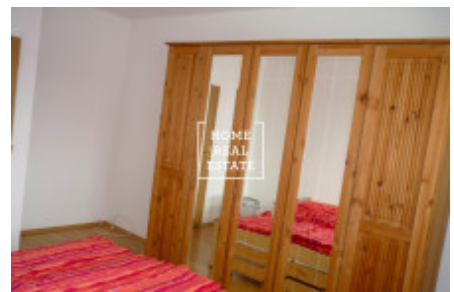

## Pronájem bytu 2+kk - Přípotoční

ID	<a href="#">33887</a>
Nabídka	Pronájem
Skupina	2+kk
Zařízený	Zařízeno
Lokalita	Přípotoční 2, Praha 10-Vršovice, Česko
Vlastnictví	Osobní
Město	<a href="#">Praha</a>
Městská část	<a href="#">Vršovice</a>