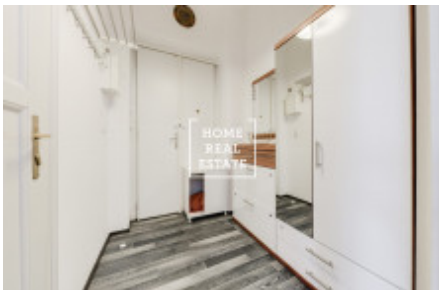

HOME
REAL
ESTATE

Pronájem bytu 2+kk, 52 m2 - Růžová

ID	33886
Nabídka	Pronájem
Skupina	2+kk
Zařízený	Zařízeno
Lokalita	Růžová 8, Nové Město, Česko
Vlastnictví	Osobní
Užitná plocha	52 m ²
Město	Praha
Městská část	Nové Město