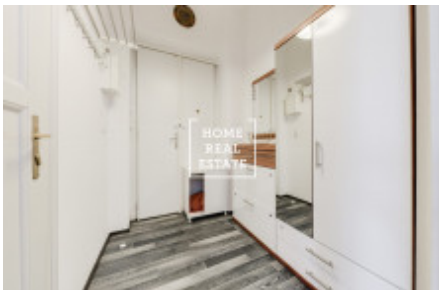

HOME
REAL
ESTATE

Pronájem bytu 2+kk, 52 m2 - Růžová