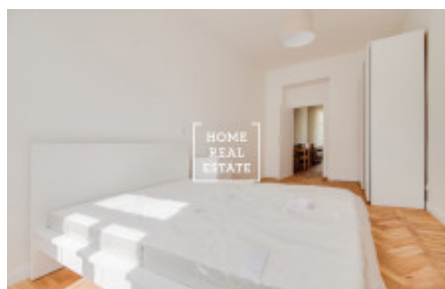

HOME
REAL
ESTATE

Pronájem bytu 2+kk, 52 m² - Plzeňská

ID
Nabídka
Skupina
Zařízený
Lokalita
Vlastnictví
Užitná plocha
Město
Městská část

[33883](#)
Pronájem
2+kk
Zařízeno
Plzeňská 32, Praha-Smíchov,
Česko
Osobní
52 m²
[Praha](#)
[Košíře](#)