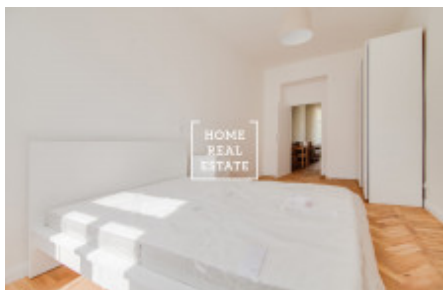

## Pronájem bytu 2+kk, 52 m<sup>2</sup> - Plzeňská

«Home Real Estate» nabízí k pronájmu bytovou jednotku 2+kk o velikosti 52 m<sup>2</sup>, která se nachází v populární lokalitě Praha 5 - Smíchov.

Kompletně zařízený byt se nachází v 3. nadzemním podlaží novostavby. Obývací pokoj s pohovkou, jídelním stolem a kuchyňským koutem. Kuchyň je plně vybavena potřebnými elektrospotřebiči (lednice, varná deska, trouba). Privátní část bytu je světlý pokoj s dvojlůžkem a skříní. Koupelna se sprchovým koutem, umývadlem a WC. K dispozici je společná terasa pro použití všemi obyvateli.