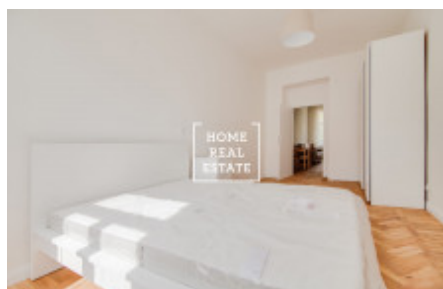

HOME
REAL
ESTATE

Pronájem bytu 2+kk, 52 m² - Plzeňská

«Home Real Estate» nabízí k pronájmu bytovou jednotku 2+kk o velikosti 52 m², která se nachází v populární lokalitě Praha 5 - Smíchov.

Kompletně zařízený byt se nachází v 3. nadzemním podlaží novostavby. Obývací pokoj s pohovkou, jídelním stolem a kuchyňským koutem. Kuchyň je plně vybavena potřebnými elektrospotřebiči (lednice, varná deska, trouba). Privátní část bytu je světlý pokoj s dvojlůžkem a skříní. Koupelna se sprchovým koutem, umývadlem a WC. K dispozici je společná terasa pro použití všemi obyvateli.

K nastěhování ihned.

Možné se zvířaty.

Celková cena: 17.000 Kč + 3.500 Kč poplatky + 500 internet.

Pro více informací a možnost prohlídky kontaktujte makléře nebo vyplňte formulář níže.

ID	33883	Nabídka	Pronájem
Skupina	2+kk	Zařízený	Zařízeno
Lokalita	Plzeňská 32, Praha- Smíchov, Česko	Vlastnictví	Osobní
Užitná plocha	52 m ²	Město	Praha
Městská část	Košíře	Stav	Realizováno