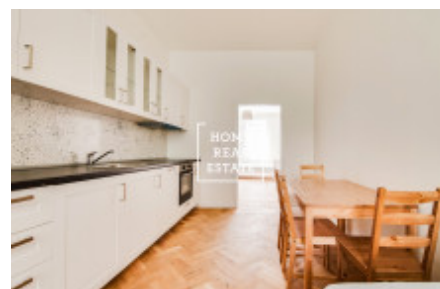

HOME
REAL
ESTATE

Pronájem bytu 2+kk, 52 m² - Plzeňská

«Home Real Estate» nabízí k pronájmu bytovou jednotku 2+kk o velikosti 52 m², která se nachází v populární lokalitě Praha 5 - Smíchov.

Kompletně zařízený byt se nachází v 3. nadzemním podlaží novostavby. Obývací pokoj s pohovkou, jídelním stolem a kuchyňským koutem. Kuchyň je plně vybavena potřebnými elektrospotřebiči (lednice, varná deska, trouba). Privátní část bytu je světlý pokoj s dvojlůžkem a skříní. Koupelna se sprchovým koutem, umývadlem a WC. K dispozici je společná terasa pro použití všemi obyvateli.

K nastěhování ihned.

Možné se zvířaty.

Celková cena: 17.000 Kč + 3.500 Kč poplatky + 500 internet.

Pro více informací a možnost prohlídky kontaktujte makléře nebo vyplňte formulář níže.

ID	33883	Nabídka	Pronájem
Skupina	2+kk	Zařízený	Zařízeno
Lokalita	Plzeňská 32, Praha- Smíchov, Česko	Vlastnictví	Osobní
Užitná plocha	52 m ²	Město	Praha
Městská část	Košíře	Stav	Realizováno