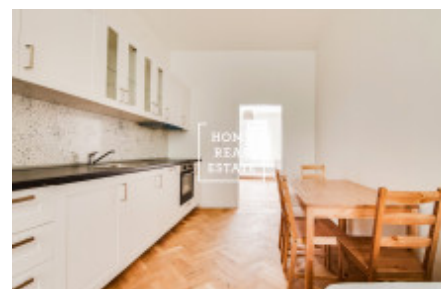

HOME
REAL
ESTATE

Pronájem bytu 2+kk, 52 m² - Plzeňská

ID
Nabídka
Skupina
Zařízený
Lokalita
Vlastnictví
Užitná plocha
Město
Městská část

[33883](#)
Pronájem
2+kk
Zařízeno
Plzeňská 32, Praha-Smíchov,
Česko
Osobní
52 m²
[Praha](#)
[Košíře](#)