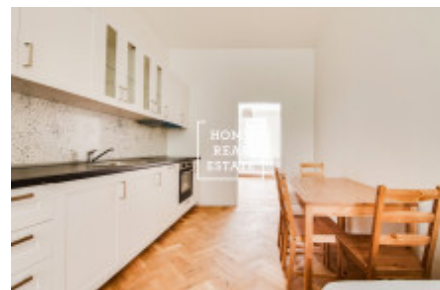

## Pronájem bytu 2+kk, 52 m<sup>2</sup> - Plzeňská

«Home Real Estate» nabízí k pronájmu bytovou jednotku 2+kk o velikosti 52 m<sup>2</sup>, která se nachází v populární lokalitě Praha 5 - Smíchov.

Kompletně zařízený byt se nachází v 3. nadzemním podlaží novostavby. Obývací pokoj s pohovkou, jídelním stolem a kuchyňským koutem. Kuchyň je plně vybavena potřebnými elektrospotřebiči (lednice, varná deska, trouba). Privátní část bytu je světlý pokoj s dvojlůžkem a skříní. Koupelna se sprchovým koutem, umývadlem a WC. K dispozici je společná terasa pro použití všemi obyvateli.