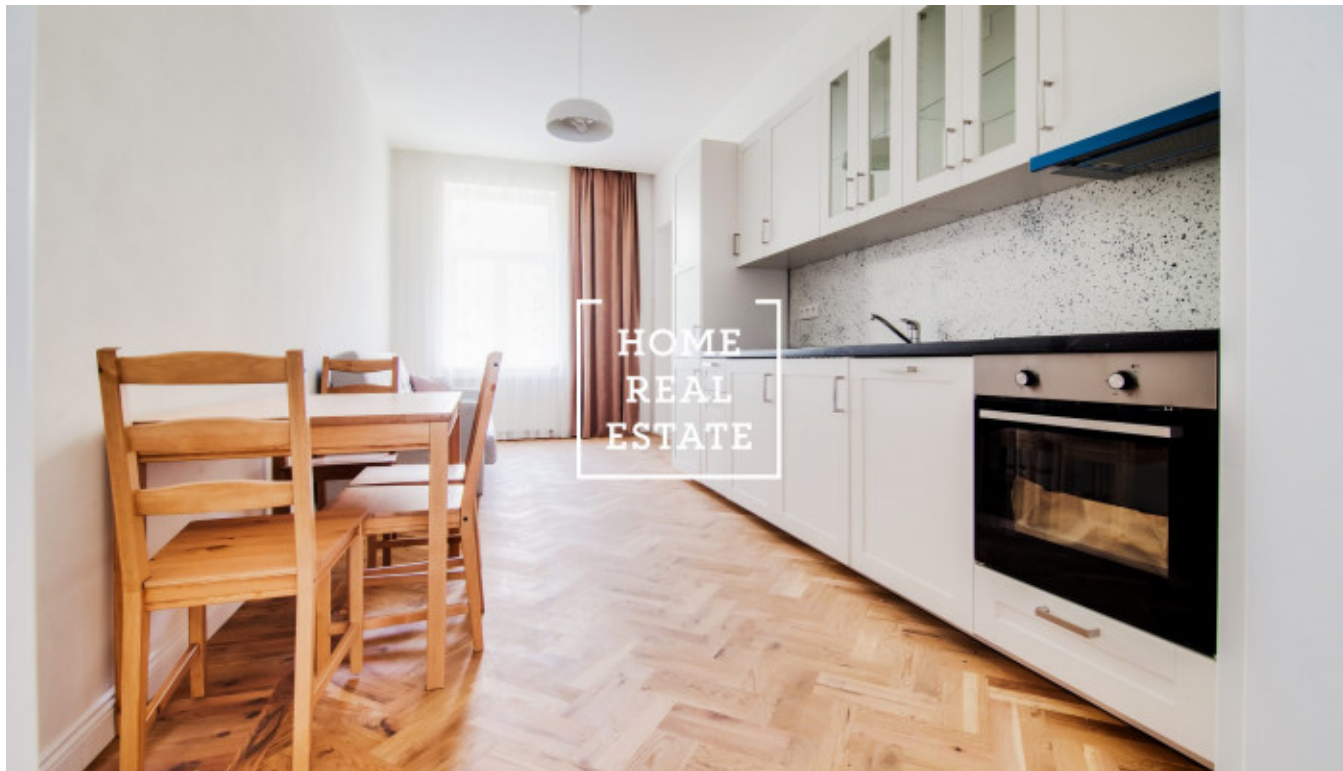

## Pronájem bytu 2+kk, 52 m<sup>2</sup> - Plzeňská

«Home Real Estate» nabízí k pronájmu bytovou jednotku 2+kk o velikosti 52 m<sup>2</sup>, která se nachází v populární lokalitě Praha 5 - Smíchov.

Kompletně zařízený byt se nachází v 3. nadzemním podlaží novostavby. Obývací pokoj s pohovkou, jídelním stolem a kuchyňským koutem. Kuchyň je plně vybavena potřebnými elektrospotřebiči (lednice, varná deska, trouba). Privátní část bytu je světlý pokoj s dvojlůžkem a skříní. Koupelna se sprchovým koutem, umývadlem a WC. K dispozici je společná terasa pro použití všemi obyvateli.