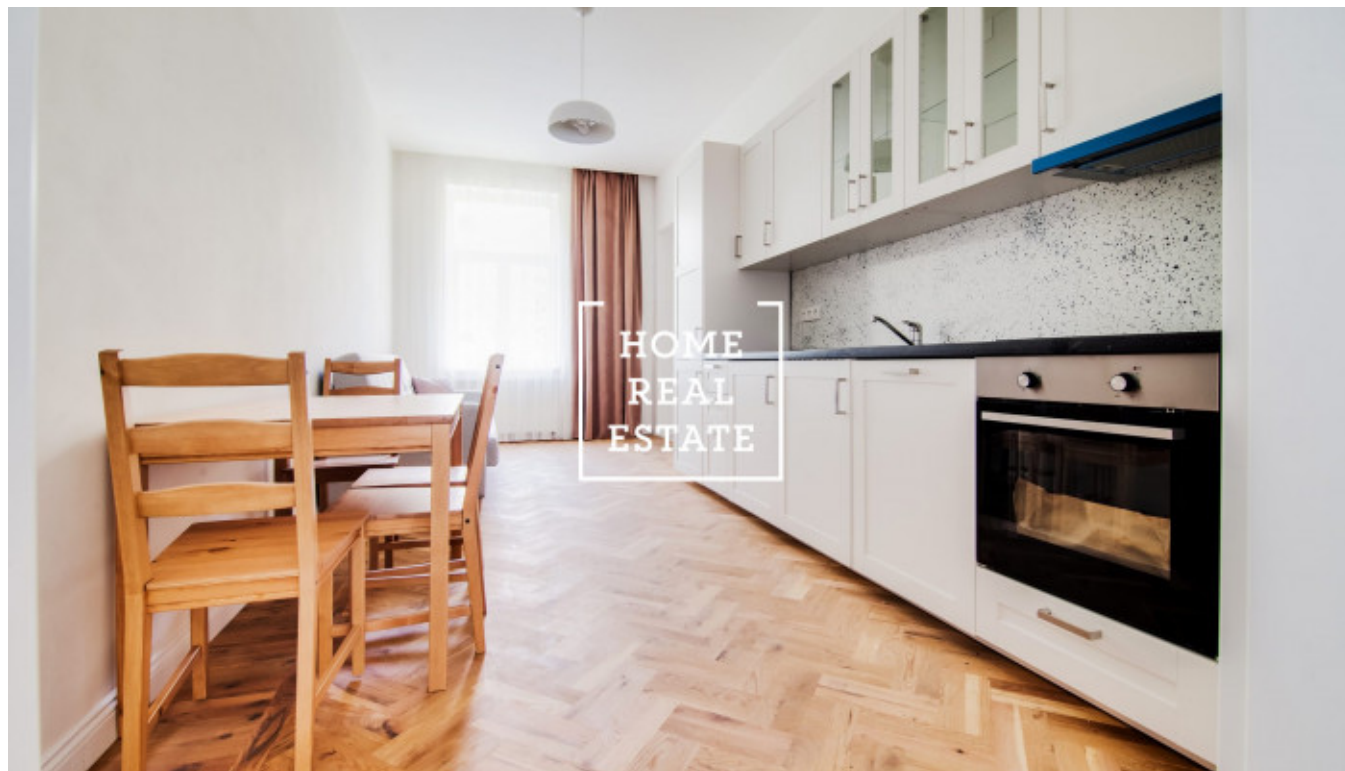

HOME
REAL
ESTATE

Pronájem bytu 2+kk, 52 m² - Plzeňská

ID
Nabídka
Skupina
Zařízený
Lokalita
Vlastnictví
Užitná plocha
Město
Městská část

[33883](#)
Pronájem
2+kk
Zařízeno
Plzeňská 32, Praha-Smíchov,
Česko
Osobní
52 m²
[Praha](#)
[Košíře](#)