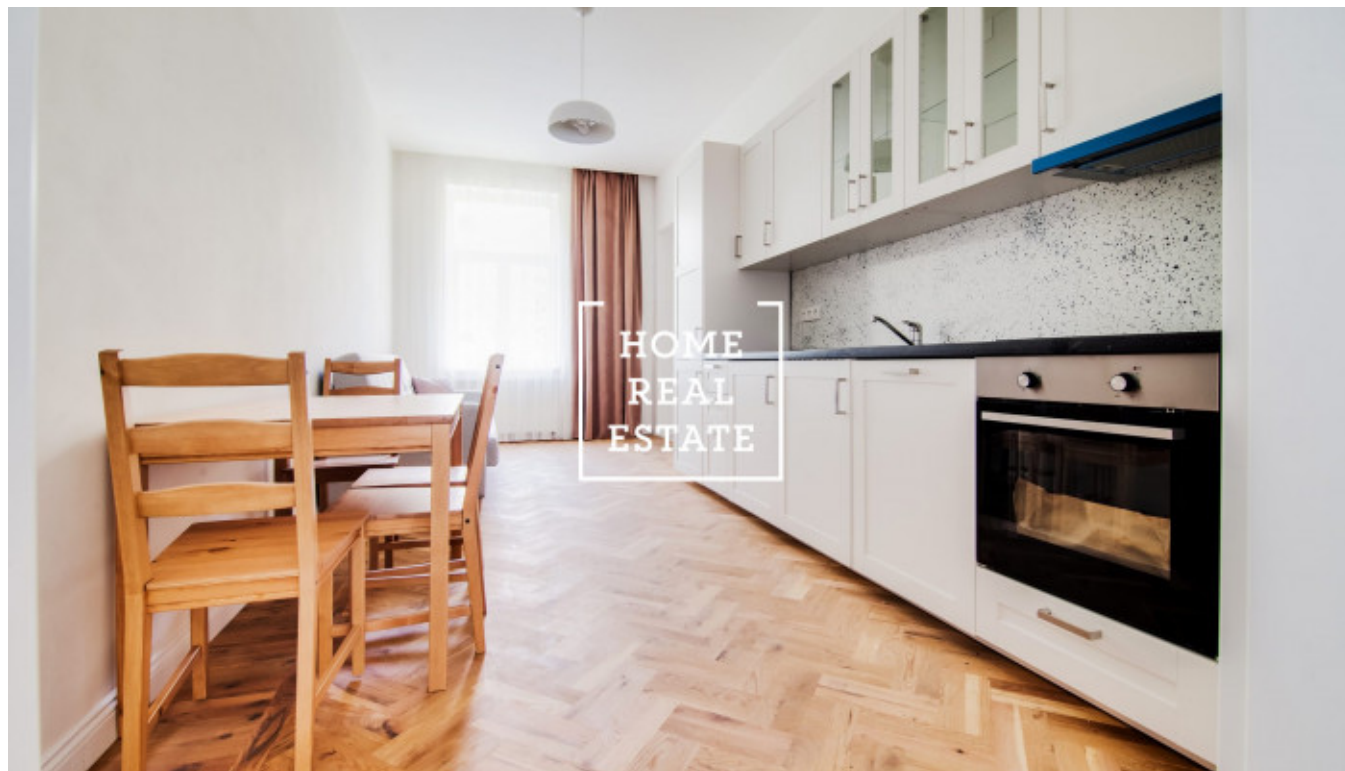

HOME
REAL
ESTATE

Pronájem bytu 2+kk, 52 m² - Plzeňská

«Home Real Estate» nabízí k pronájmu bytovou jednotku 2+kk o velikosti 52 m², která se nachází v populární lokalitě Praha 5 - Smíchov.

Kompletně zařízený byt se nachází v 3. nadzemním podlaží novostavby. Obývací pokoj s pohovkou, jídelním stolem a kuchyňským koutem. Kuchyň je plně vybavena potřebnými elektrospotřebiči (lednice, varná deska, trouba). Privátní část bytu je světlý pokoj s dvojlůžkem a skříní. Koupelna se sprchovým koutem, umývadlem a WC. K dispozici je společná terasa pro použití všemi obyvateli.

K nastěhování ihned.

Možné se zvířaty.

Celková cena: 17.000 Kč + 3.500 Kč poplatky + 500 internet.

Pro více informací a možnost prohlídky kontaktujte makléře nebo vyplňte formulář níže.

ID	33883	Nabídka	Pronájem
Skupina	2+kk	Zařízený	Zařízeno
Lokalita	Plzeňská 32, Praha- Smíchov, Česko	Vlastnictví	Osobní
Užitná plocha	52 m ²	Město	Praha
Městská část	Košíře	Stav	Realizováno