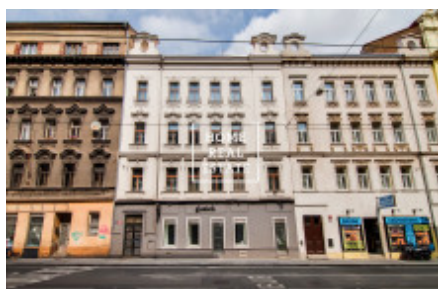

HOME
REAL
ESTATE

Pronájem bytu 2+kk, 52 m² - Plzeňská

«Home Real Estate» nabízí k pronájmu bytovou jednotku 2+kk o velikosti 52 m², která se nachází v populární lokalitě Praha 5 - Smíchov.

Kompletně zařízený byt se nachází v 3. nadzemním podlaží novostavby. Obývací pokoj s pohovkou, jídelním stolem a kuchyňským koutem. Kuchyň je plně vybavena potřebnými elektrospotřebiči (lednice, varná deska, trouba). Privátní část bytu je světlý pokoj s dvojlůžkem a skříní. Koupelna se sprchovým koutem, umývadlem a WC. K dispozici je společná terasa pro použití všemi obyvateli.

V blízkosti jsou parky pro volné chvíle a malebná historická část Prahy. Veškeré služby v dosahu (mateřská školka, základní škola, univerzita, pošta, restaurace, banky, lékárny, obchody, prádelna). Výborná dopravní dostupnost: tramvajová zastávka "Bertramka" (č. 5, 7, 9, 12, 15, 16, 17, 20, 21, 24, 34, 94, 98, 99) je v docházkově vzdálenosti, stanice metra Anděl (linka B) cca 4 minuty do centra města.