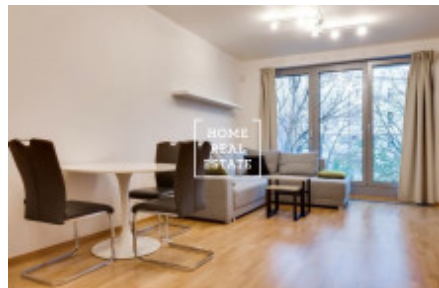

HOME
REAL
ESTATE

Pronájem bytu 2+kk, 60 m2 - Vojenova

«Home Real Estate» nabízí k pronajmu bytovou jednotku 2+kk o velikosti 70 m² + zimní balkon, která se nachází v Rezidenci "Libeňské terasy" v moderní a rychle se rozvíjející lokalitě Prahy 8 - Libeň.

Kompletně zařízený byt se nachází v 3. patře novostavby. Centrum obývací části tvoří prostorný pokoj s kuchyňskou linkou a vstupem na zimní balkon, kuchyňskou linkou, jídelním stolem, rohovou pohovkou a TV. Kuchyňská linka je zařízená potřebnými elektrospotřebiči (sklo-keramická varná deska, digestoř, trouba, lednice). Privátní část bytu tvoří pokoj s dalším vstupem na balkon a dvojlůžkem. Koupelna je vybavená vanou, umývadlem, pračkou a WC. Dům vybaven výtahem. V okolí najdete park "Thomayerovy sady", Libeňský zámek, sportovní hala "Fitness World under Palmovka", supermarkety Billa a Albert, pošta, restaurací, kavárny a další služby.