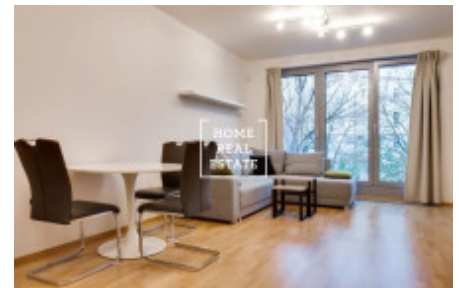

HOME
REAL
ESTATE

Pronájem bytu 2+kk, 60 m2 - Vojenova

«Home Real Estate» nabízí k pronajmu bytovou jednotku 2+kk o velikosti 70 m² + zimní balkon, která se nachází v Rezidenci "Libeňské terasy" v moderní a rychle se rozvíjející lokalitě Prahy 8 - Libeň.

Kompletně zařízený byt se nachází v 3. patře novostavby. Centrum obývací části tvoří prostorný pokoj s kuchyňskou linkou a vstupem na zimní balkon, kuchyňskou linkou, jídelním stolem, rohovou pohovkou a TV. Kuchyňská linka je zařízená potřebnými elektrospotřebiči (sklo-keramická varná deska, digestoř, trouba, lednice). Privátní část bytu tvoří pokoj s dalším vstupem na balkon a dvojlůžkem. Koupelna je vybavená vanou, umývadlem, pračkou a WC. Dům vybaven výtahem. V okolí najdete park "Thomayerovy sady", Libeňský zámek, sportovní hala "Fitness World under Palmovka", supermarkety Billa a Albert, pošta, restaurací, kavárny a další služby.