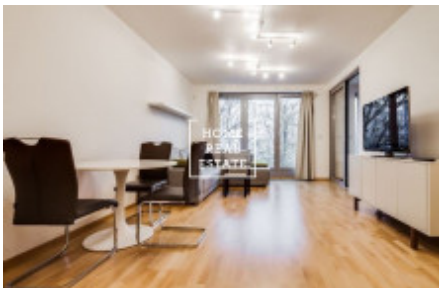

HOME
REAL
ESTATE

Pronájem bytu 2+kk, 60 m² - Vojenova