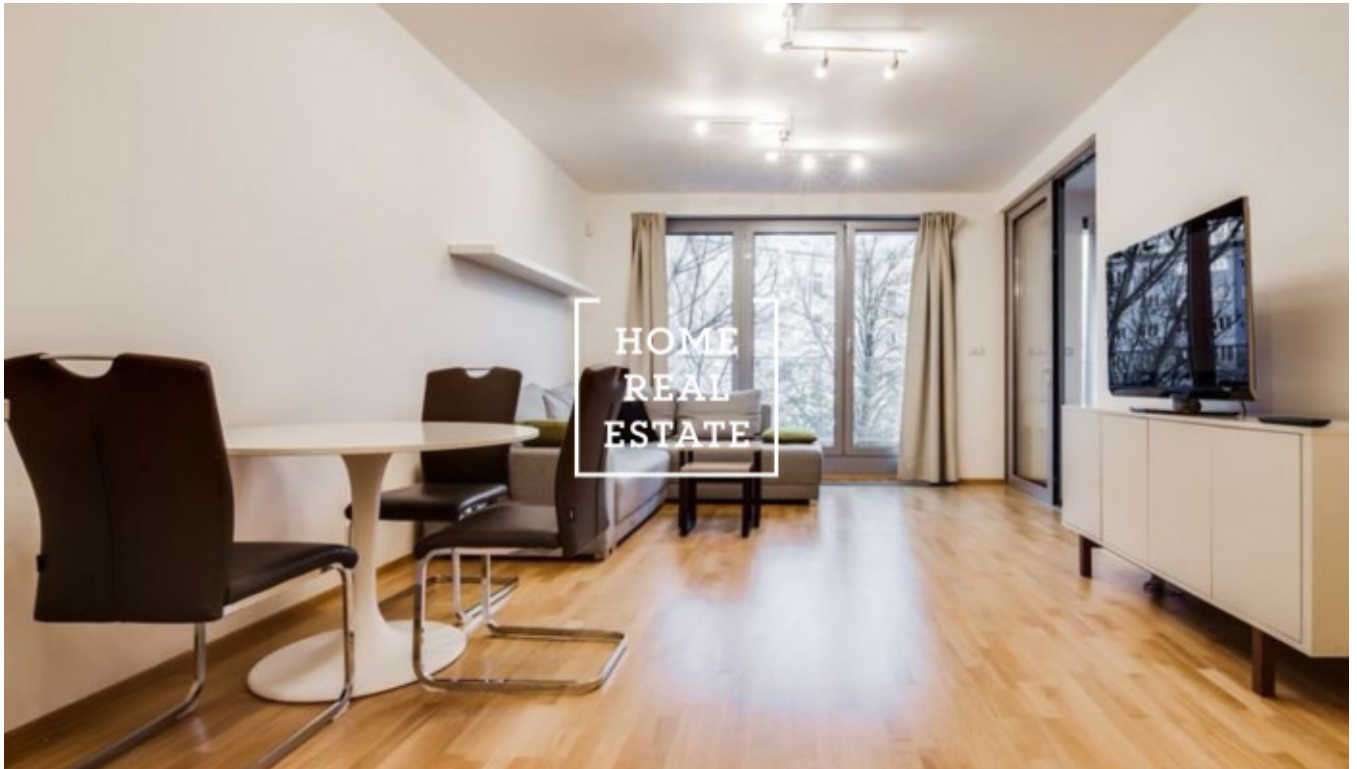

HOME
REAL
ESTATE

Pronájem bytu 2+kk, 60 m² - Vojenova

«Home Real Estate» nabízí k pronajmu bytovou jednotku 2+kk o velikosti 70 m² + zimní balkon, která se nachází v Rezidenci "Libeňské terasy" v moderní a rychle se rozvíjející lokalitě Prahy 8 - Libeň.

Kompletně zařízený byt se nachází v 3. patře novostavby. Centrum obývací části tvoří prostorný pokoj s kuchyňskou linkou a vstupem na zimní balkon, kuchyňskou linkou, jídelním stolem, rohovou pohovkou a TV. Kuchyňská linka je zařízená potřebnými elektrospotřebiči (sklo-keramická varná deska, digestoř, trouba, lednice). Privátní část bytu tvoří pokoj s dalším vstupem na balkon a dvojlůžkem. Koupelna je vybavená vanou, umývadlem, pračkou a WC. Dům vybaven výtahem. V okolí najdete park "Thomayerovy sady", Libeňský zámek, sportovní hala "Fitness World under Palmovka", supermarkety Billa a Albert, pošta, restaurací, kavárny a další služby.

Pro více informací a možnost prohlídky kontaktujte makléře nebo vyplňte formulář níže.

ID	33882	Nabídka	Pronájem
Skupina	2+kk	Zařízený	Zařízeno
Lokalita	Vojenova 11, Praha 8- Palmovka, Česko	Vlastnictví	Osobní
Užitná plocha	60 m ²	Parkování	Ano
Město	Praha	Městská část	Libeň
Stav	Realizováno		