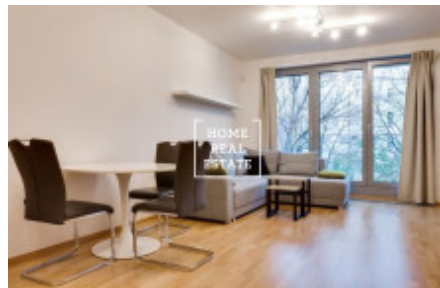

HOME
REAL
ESTATE

Pronájem bytu 2+kk, 60 m² - Vojenova

«Home Real Estate» nabízí k pronajmu bytovou jednotku 2+kk o velikosti 70 m² + zimní balkon, která se nachází v Rezidenci "Libeňské terasy" v moderní a rychle se rozvíjející lokalitě Prahy 8 - Libeň.

Kompletně zařízený byt se nachází v 3. patře novostavby. Centrum obývací části tvoří prostorný pokoj s kuchyňskou linkou a vstupem na zimní balkon, kuchyňskou linkou, jídelním stolem, rohovou pohovkou a TV. Kuchyňská linka je zařízená potřebnými elektrospotřebiči (sklo-keramická varná deska, digestoř, trouba, lednice). Privátní část bytu tvoří pokoj s dalším vstupem na balkon a dvojlůžkem. Koupelna je vybavená vanou, umývadlem, pračkou a WC. Dům vybaven výtahem. V okolí najdete park "Thomayerovy sady", Libeňský zámek, sportovní hala "Fitness World under Palmovka", supermarkety Billa a Albert, pošta, restaurací, kavárny a další služby.