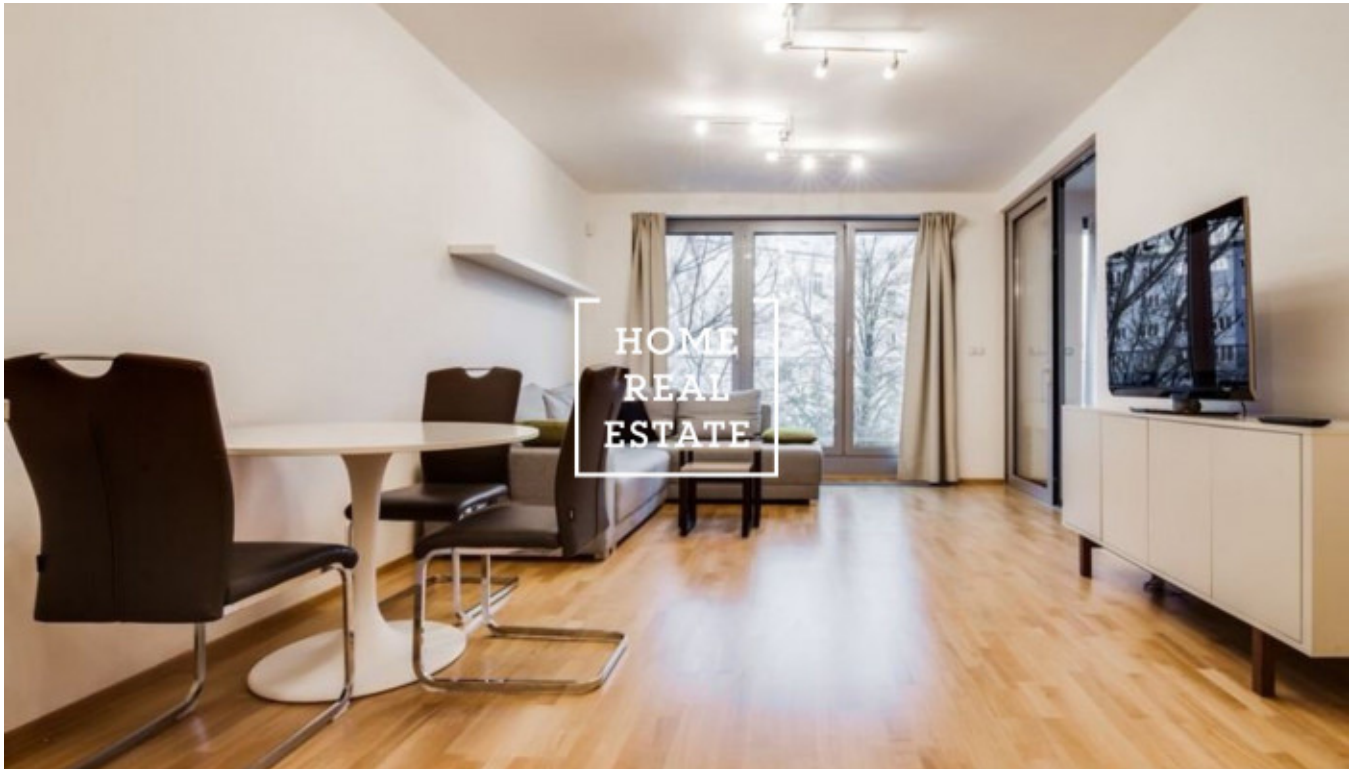

HOME
REAL
ESTATE

Pronájem bytu 2+kk, 60 m2 - Vojenova

«Home Real Estate» nabízí k pronajmu bytovou jednotku 2+kk o velikosti 70 m² + zimní balkon, která se nachází v Rezidenci "Libeňské terasy" v moderní a rychle se rozvíjející lokalitě Prahy 8 - Libeň.

Kompletně zařízený byt se nachází v 3. patře novostavby. Centrum obývací části tvoří prostorný pokoj s kuchyňskou linkou a vstupem na zimní balkon, kuchyňskou linkou, jídelním stolem, rohovou pohovkou a TV. Kuchyňská linka je zařízená potřebnými elektrospotřebiči (sklo-keramická varná deska, digestoř, trouba, lednice). Privátní část bytu tvoří pokoj s dalším vstupem na balkon a dvojlůžkem. Koupelna je vybavená vanou, umývadlem, pračkou a WC. Dům vybaven výtahem. V okolí najdete park "Thomayerovy sady", Libeňský zámek, sportovní hala "Fitness World under Palmovka", supermarkety Billa a Albert, pošta, restaurací, kavárny a další služby.

Pro více informací a možnost prohlídky kontaktujte makléře nebo vyplňte formulář níže.

ID	33882	Nabídka	Pronájem
Skupina	2+kk	Zařízený	Zařízeno
Lokalita	Vojenova 11, Praha 8- Palmovka, Česko	Vlastnictví	Osobní
Užitná plocha	60 m ²	Parkování	Ano
Město	Praha	Městská část	Libeň
Stav	Realizováno		