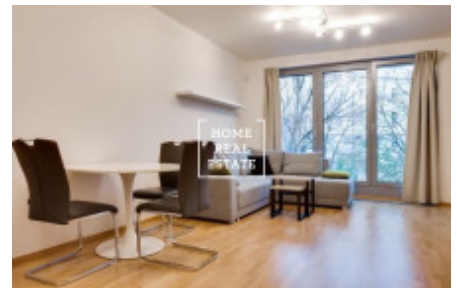

HOME
REAL
ESTATE

Pronájem bytu 2+kk, 60 m² - Vojenova

«Home Real Estate» nabízí k pronajmu bytovou jednotku 2+kk o velikosti 70 m² + zimní balkon, která se nachází v Rezidenci "Libeňské terasy" v moderní a rychle se rozvíjející lokalitě Prahy 8 - Libeň.

Kompletně zařízený byt se nachází v 3. patře novostavby. Centrum obývací části tvoří prostorný pokoj s kuchyňskou linkou a vstupem na zimní balkon, kuchyňskou linkou, jídelním stolem, rohovou pohovkou a TV. Kuchyňská linka je zařízená potřebnými elektrospotřebiči (sklo-keramická varná deska, digestoř, trouba, lednice). Privátní část bytu tvoří pokoj s dalším vstupem na balkon a dvojlůžkem. Koupelna je vybavená vanou, umývadlem, pračkou a WC. Dům vybaven výtahem. V okolí najdete park "Thomayerovy sady", Libeňský zámek, sportovní hala "Fitness World under Palmovka", supermarkety Billa a Albert, pošta, restaurací, kavárny a další služby.