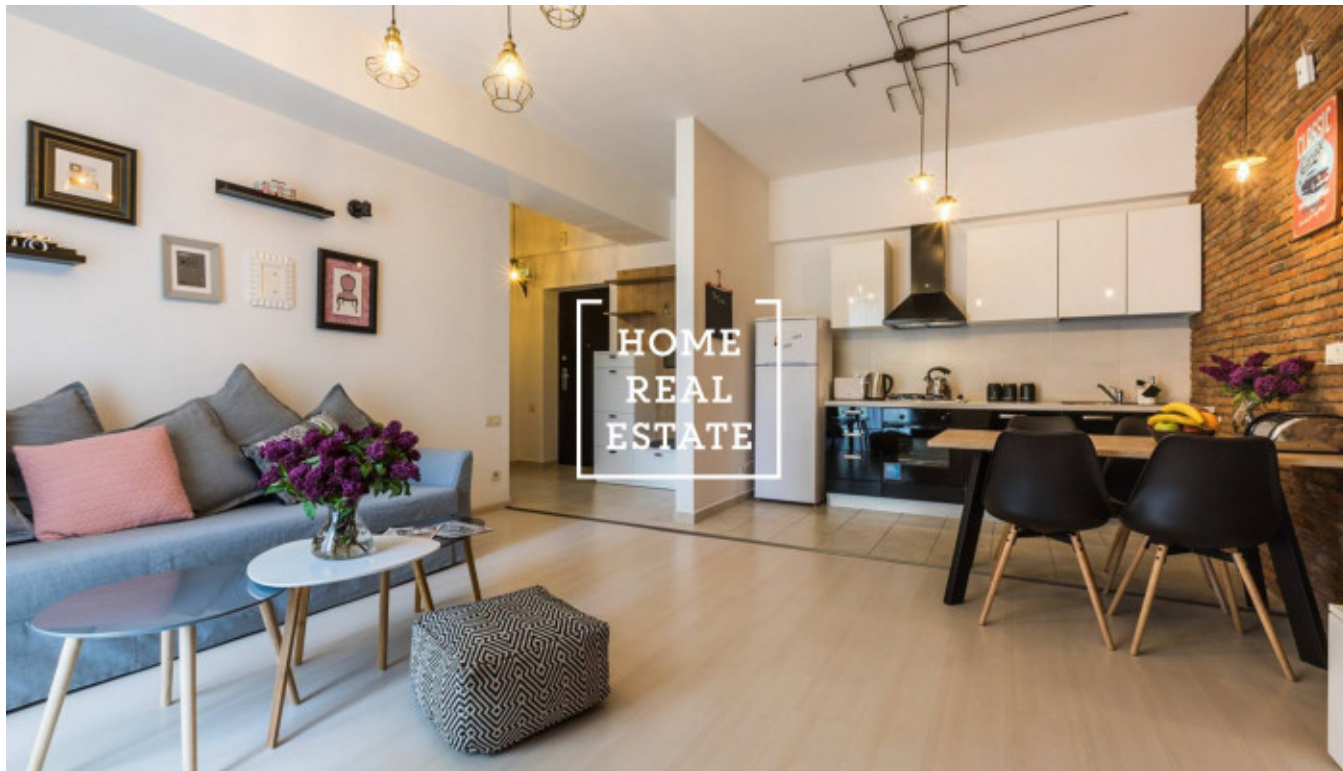

## Prodej bytu 1+kk, 27 m<sup>2</sup> - Na spojce

Společnost «Home Real Estate» nabízí k prodeji byt 1+kk o velikosti 27 m<sup>2</sup> v rezidenčním komplexu ve velice žádané městské části Praha 10 - Vršovice. Byt se nachází ve 3. patře činžovního domu po rozsáhle rekonstrukce s důrazem na zachování původních a uměleckořemeslných prvků. Dispozici bytu tvoří obývací místnost s kuchyňským koutem (20,8 m<sup>2</sup>), koupelna s toaletou (3 m<sup>2</sup>) a předsíň (1,9 m<sup>2</sup>). K bytu patří sklepně koje ve výměře (1,8 m<sup>2</sup>).