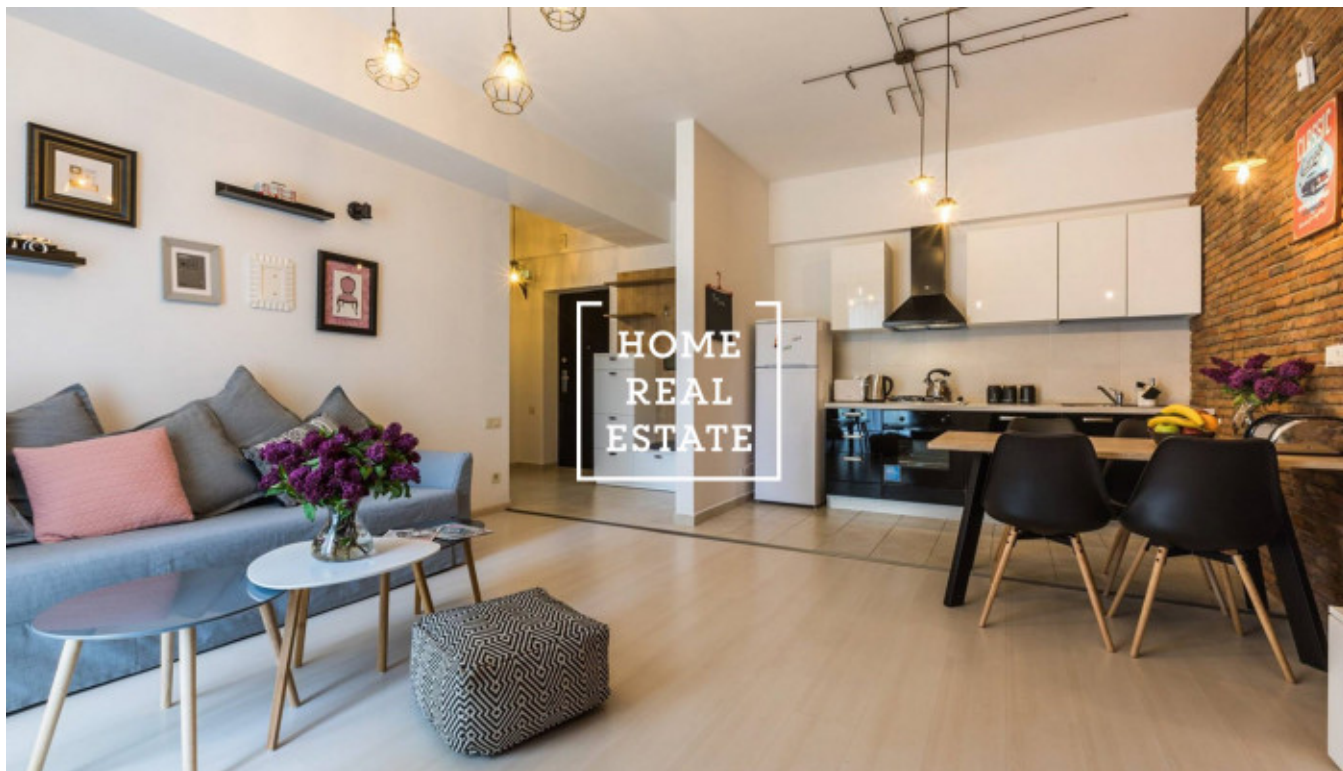

HOME
REAL
ESTATE

Prodej bytu 1+kk, 27 m² - Na spojce

Společnost «Home Real Estate» nabízí k prodeji byt 1+kk o velikosti 27 m² v rezidenčním komplexu ve velice žádané městské části Praha 10 - Vršovice. Byt se nachází ve 3. patře činžovního domu po rozsáhle rekonstrukce s důrazem na zachování původních a uměleckořemeslných prvků. Dispozici bytu tvoří obývací místnost s kuchyňským koutem (20,8 m²), koupelna s toaletou (3 m²) a předsíň (1,9 m²). K bytu patří sklepně koje ve výměře (1,8 m²).

Jednotka bude připravena ve standartu White Wall, který Vám umožní si ji dokončit podle Vašich představ. Součástí dodávky nejsou pouze nášlapné vrstvy podlahy, interiérové dveře, sanita, obklady a dlažba. Již jsou nainstalované radiátory.