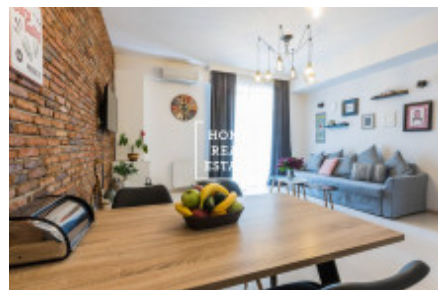

HOME
REAL
ESTATE

Prodej bytu 1+kk, 27 m² - Na spojce