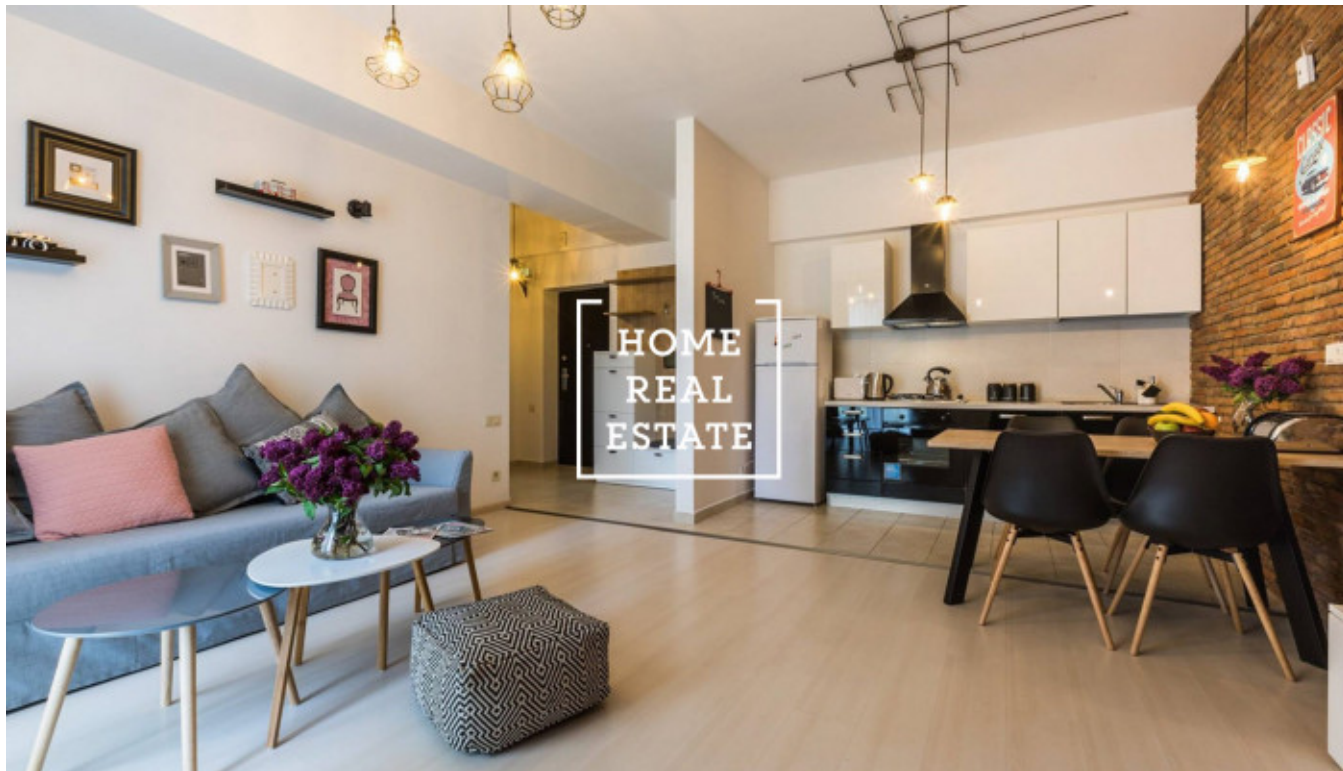

HOME
REAL
ESTATE

Prodej bytu 1+kk, 27 m² - Na spojce

Společnost «Home Real Estate» nabízí k prodeji byt 1+kk o velikosti 27 m² v rezidenčním komplexu ve velice žádané městské části Praha 10 - Vršovice. Byt se nachází ve 3. patře činžovního domu po rozsáhle rekonstrukce s důrazem na zachování původních a uměleckořemeslných prvků. Dispozici bytu tvoří obývací místnost s kuchyňským koutem (20,8 m²), koupelna s toaletou (3 m²) a předsíň (1,9 m²). K bytu patří sklepně koje ve výměře (1,8 m²).

Jednotka bude připravena ve standartu White Wall, který Vám umožní si ji dokončit podle Vašich představ. Součástí dodávky nejsou pouze nášlapné vrstvy podlahy, interiérové dveře, sanita, obklady a dlažba. Již jsou nainstalované radiátory.