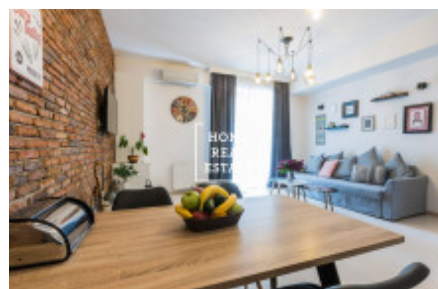

HOME
REAL
ESTATE

Prodej bytu 1+kk, 27 m² - Na spojce

Společnost «Home Real Estate» nabízí k prodeji byt 1+kk o velikosti 27 m² v rezidenčním komplexu ve velice žádané městské části Praha 10 - Vršovice. Byt se nachází ve 3. patře činžovního domu po rozsáhle rekonstrukce s důrazem na zachování původních a uměleckořemeslných prvků. Dispozici bytu tvoří obývací místnost s kuchyňským koutem (20,8 m²), koupelna s toaletou (3 m²) a předsíň (1,9 m²). K bytu patří sklepně koje ve výměře (1,8 m²).

Jednotka bude připravena ve standartu White Wall, který Vám umožní si ji dokončit podle Vašich představ. Součástí dodávky nejsou pouze nášlapné vrstvy podlahy, interiérové dveře, sanita, obklady a dlažba. Již jsou nainstalované radiátory.