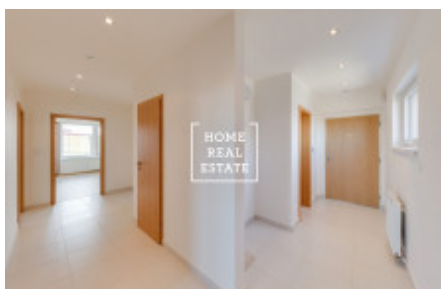

HOME
REAL
ESTATE

Prodej bytu 3+kk, 82 m² - Švehlova