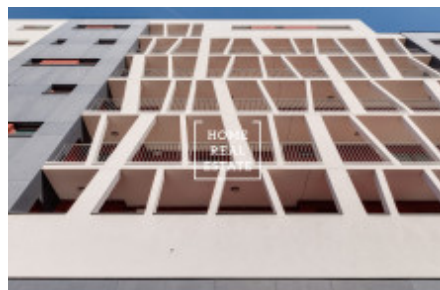

HOME
REAL
ESTATE

Prodej bytu 3+kk, 82 m² - Švehlova