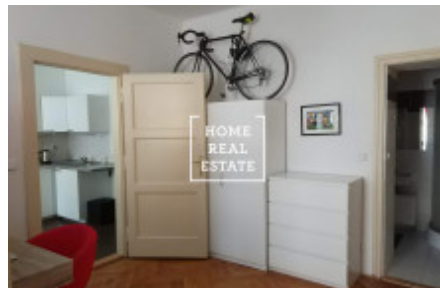

HOME
REAL
ESTATE

Pronájem bytu 2+kk, 46 m² - Písecká

ID	33868
Nabídka	Pronájem
Skupina	2+kk
Zařízený	Zařízeno
Lokalita	Písecká 8, Vinohrady, Česko
Vlastnictví	Osobní
Užitná plocha	46 m ²
Město	Praha
Městská část	Vinohrady