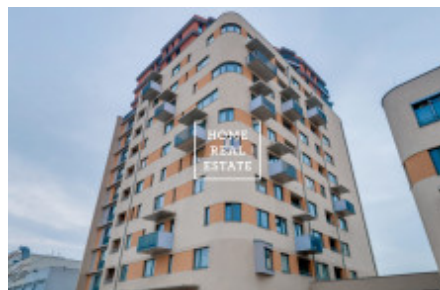

## Prodej bytu 3+kk, 81 m2 - Nárožní

«Home Real Estate» nabízí k prodeji bytovou jednotku 3+kk o velikosti 81,4 m<sup>2</sup> s lodžii (3,7 m<sup>2</sup>), která se nachází v novostavbě Rezidence Stodůlky, v klidné a tiché lokalitě Prahy 5 - Stodůlky.

Cástečně zařízený byt se nachází v 6. patře novostavby z roku 2013. Rezidenční projekt je situován v ulici Nárožní nedaleko vilové čtvrti starých Stodůlek a v těsné blízkosti vysoké školy. Standard zahrnuje plovoucí podlahy, dlažbu, zařízenou koupelnu s otopným žebříkem, deskové radiátory, kuchyňskou linku, bezpečnostní protipožární vstupní dveře, telefonní připojení.