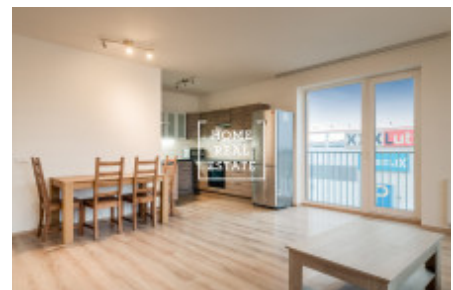

Prodej bytu 3+kk, 81 m2 - Nárožní