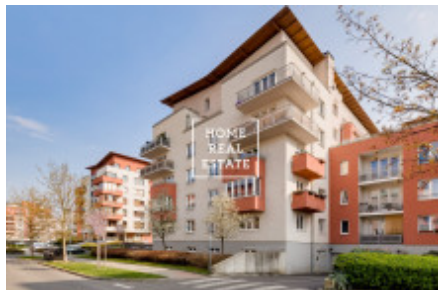

## Pronájem bytu 1+kk, 35 m2 - Mattioliho

ID	<a href="#">33865</a>
Nabídka	Pronájem
Skupina	1+kk
Zařízený	Zařízeno
Lokalita	Mattioliho 15, Praha 10, Česko
Vlastnictví	Osobní
Užitná plocha	35 m <sup>2</sup>
Město	<a href="#">Praha</a>
Městská část	<a href="#">Záběhlice</a>