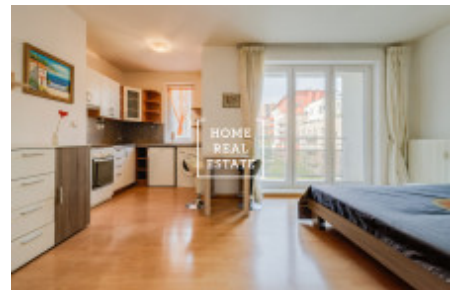

## Pronájem bytu 1+kk, 35 m2 - Mattioliho

ID	<a href="#">33865</a>
Nabídka	Pronájem
Skupina	1+kk
Zařízený	Zařízeno
Lokalita	Mattioliho 15, Praha 10, Česko
Vlastnictví	Osobní
Užitná plocha	35 m <sup>2</sup>
Město	<a href="#">Praha</a>
Městská část	<a href="#">Záběhlice</a>