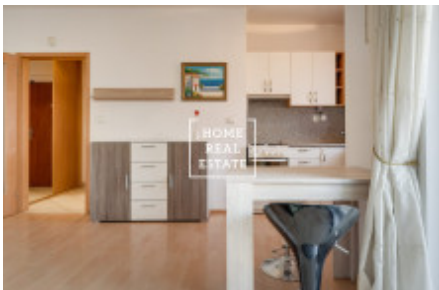

## Pronájem bytu 1+kk, 35 m2 - Mattioliho

ID	<a href="#">33865</a>
Nabídka	Pronájem
Skupina	1+kk
Zařízený	Zařízeno
Lokalita	Mattioliho 15, Praha 10, Česko
Vlastnictví	Osobní
Užitná plocha	35 m <sup>2</sup>
Město	<a href="#">Praha</a>
Městská část	<a href="#">Záběhlice</a>