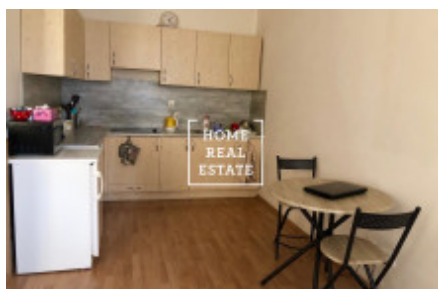

HOME
REAL
ESTATE

Pronájem bytu 1+kk, 40 m² - Tábořská

ID
Nabídka
Skupina
Zařízený
Lokalita
Vlastnictví
Užitná plocha
Město
Městská část

[33861](#)
Pronájem
1+kk
Zařízeno
Tábořská 28, Praha 4-Nusle,
Česko
Osobní
40 m²
[Praha](#)
[Nusle](#)