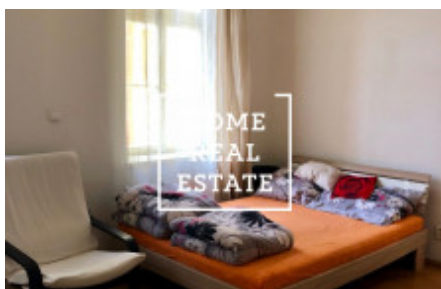

HOME
REAL
ESTATE

Pronájem bytu 1+kk, 40 m² - Tábořská

ID
Nabídka
Skupina
Zařízený
Lokalita
Vlastnictví
Užitná plocha
Město
Městská část

[33861](#)
Pronájem
1+kk
Zařízeno
Tábořská 28, Praha 4-Nusle,
Česko
Osobní
40 m²
[Praha](#)
[Nusle](#)