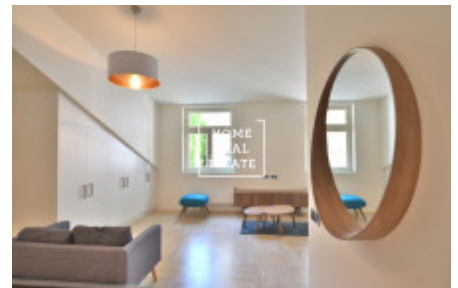

HOME
REAL
ESTATE

Pronájem bytu 1+kk, 36 m² - Spálená

ID
Nabídka
Skupina
Zařízený
Lokalita
Vlastnictví
Užitná plocha
Parkování
Město
Městská část

[33857](#)
Pronájem
1+kk
Zařízeno
Spálená 84/5, Nové Město, Česko
Osobní
36 m²
Ano
[Praha](#)
[Nové Město](#)