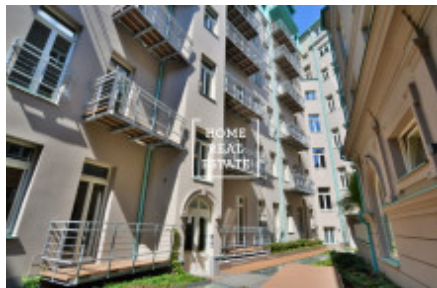

HOME
REAL
ESTATE

Pronájem bytu 1+kk, 36 m² - Spálená

ID
Nabídka
Skupina
Zařízený
Lokalita
Vlastnictví
Užitná plocha
Parkování
Město
Městská část

[33857](#)
Pronájem
1+kk
Zařízeno
Spálená 84/5, Nové Město, Česko
Osobní
36 m²
Ano
[Praha](#)
[Nové Město](#)