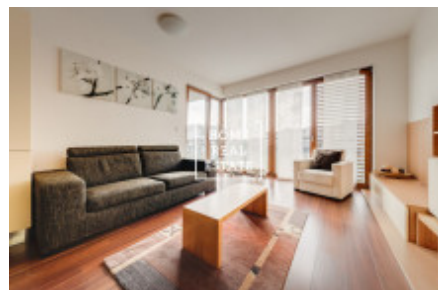

HOME
REAL
ESTATE

Pronájem bytu 2+kk, 68 m² - Nad Smetankou