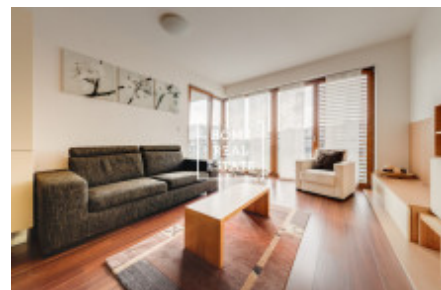

HOME
REAL
ESTATE

Pronájem bytu 2+kk, 68 m² - Nad Smetankou

ID	33853
Nabídka	Pronájem
Skupina	2+kk
Zařízený	Zařízeno
Lokalita	Nad Smetankou 10, 190 00 Praha 9, Česko
Vlastnictví	Osobní
Užitná plocha	68 m ²
Město	Praha
Městská část	Hrdlořezy