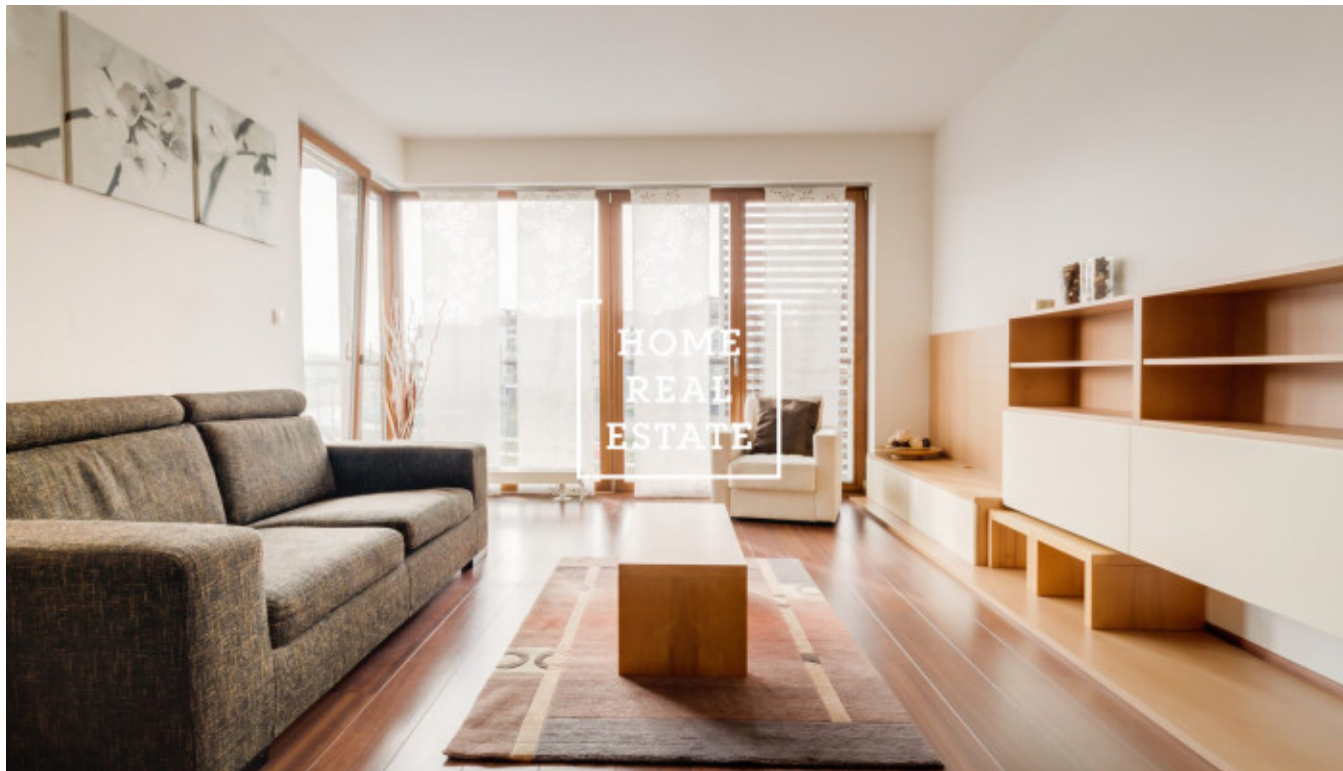

HOME
REAL
ESTATE

Pronájem bytu 2+kk, 68 m² - Nad Smetankou