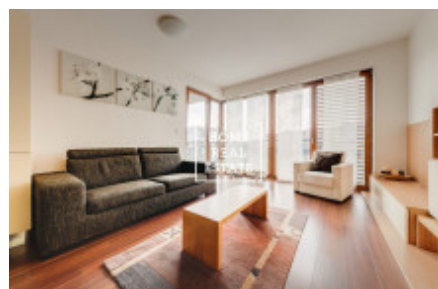

HOME
REAL
ESTATE

Pronájem bytu 2+kk, 68 m2 - Nad Smetankou