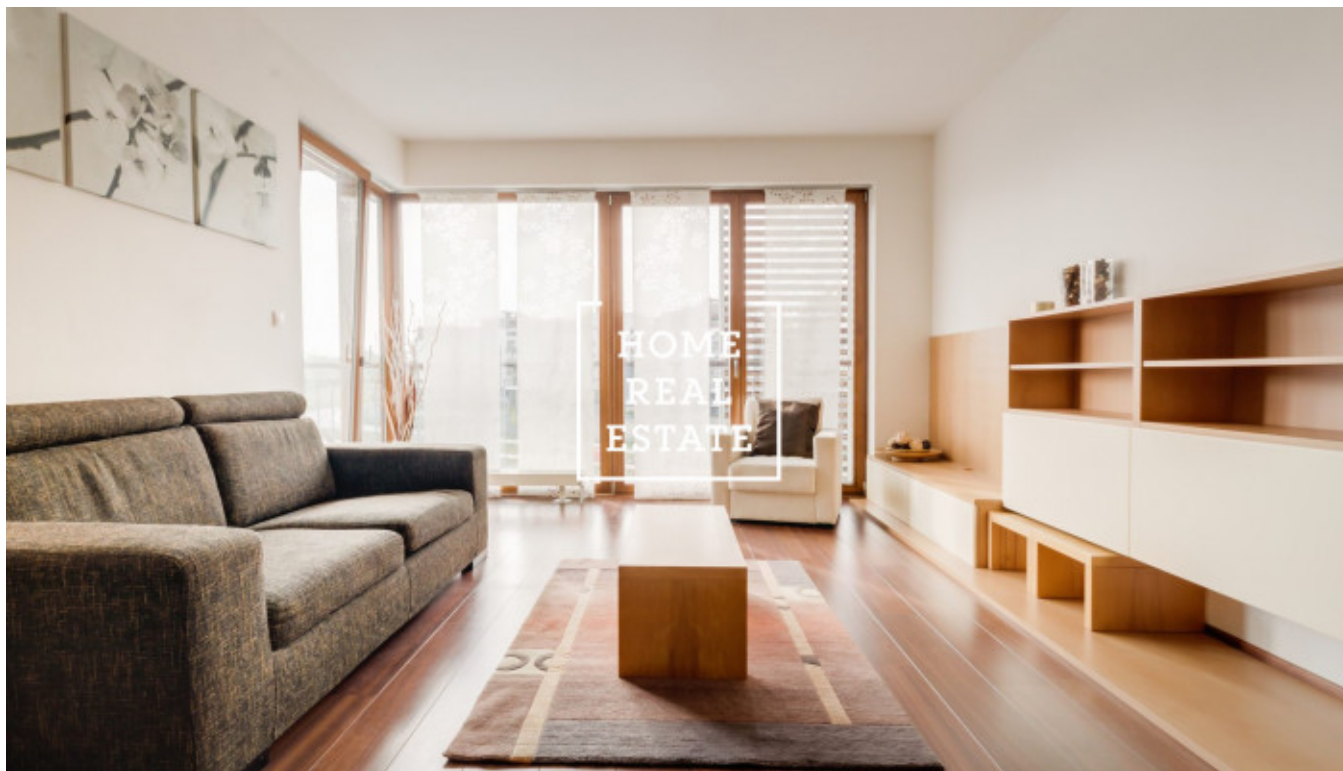

HOME
REAL
ESTATE

Pronájem bytu 2+kk, 68 m2 - Nad Smetankou