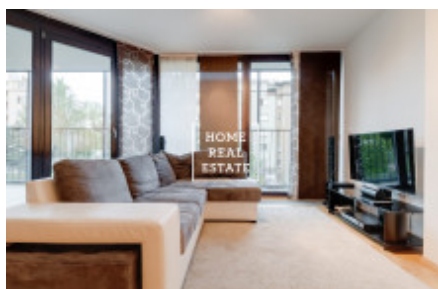

HOME
REAL
ESTATE

Pronájem bytu 2+kk, 70 m² - Pitterova

ID
Nabídka
Skupina
Zařízený
Lokalita
Vlastnictví
Užitná plocha
Město
Městská část

[33852](#)
Pronájem
2+kk
Zařízeno
Pitterova 11, Praha 3-Žižkov,
Česko
Osobní
70 m²
[Praha](#)
[Žižkov](#)