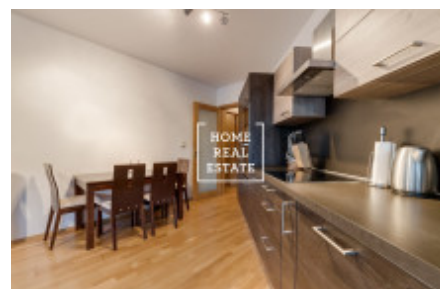

HOME
REAL
ESTATE

Pronájem bytu 2+kk, 70 m² - Pitterova

ID
Nabídka
Skupina
Zařízený
Lokalita
Vlastnictví
Užitná plocha
Město
Městská část

[33852](#)
Pronájem
2+kk
Zařízeno
Pitterova 11, Praha 3-Žižkov,
Česko
Osobní
70 m²
[Praha](#)
[Žižkov](#)