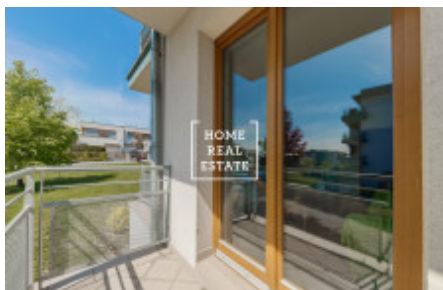

Pronájem bytu 1+kk, 33 m² - Eberlova

ID	33850
Nabídka	Pronájem
Skupina	1+kk
Zařízený	Zařízeno
Lokalita	Eberlova 4, Praha 13-Stodůlky, Česko
Vlastnictví	Osobní
Užitná plocha	33 m ²
Město	Praha
Městská část	Stodůlky