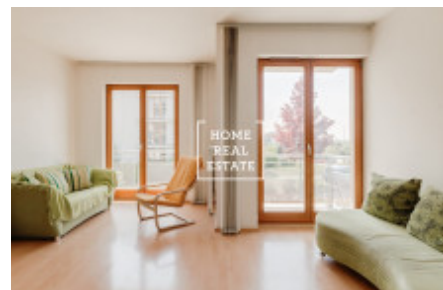

Pronájem bytu 1+kk, 33 m² - Eberlova

ID	33850
Nabídka	Pronájem
Skupina	1+kk
Zařízený	Zařízeno
Lokalita	Eberlova 4, Praha 13-Stodůlky, Česko
Vlastnictví	Osobní
Užitná plocha	33 m ²
Město	Praha
Městská část	Stodůlky