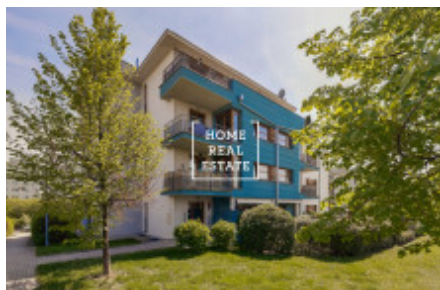

Pronájem bytu 1+kk, 33 m² - Eberlova

ID	33850
Nabídka	Pronájem
Skupina	1+kk
Zařízený	Zařízeno
Lokalita	Eberlova 4, Praha 13-Stodůlky, Česko
Vlastnictví	Osobní
Užitná plocha	33 m ²
Město	Praha
Městská část	Stodůlky