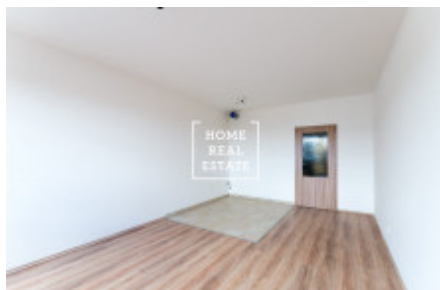

## Prodej bytu 1+kk, 33 m2 - Federova

Společnost "Home Real Estate" nabízí k prodeji byt 1+kk o velikosti 32,7 m<sup>2</sup> s balkonem, situovaný v rezidenční čtvrti Panorama Kyje v městské části Praha 14 - Kyje.

Nový nezařízený byt se nachází ve 3. patře novostavby z roku 2018 s výtahem. Dispozici bytu tvoří obývací místnost se vstupem na balkon, předstíň a koupelna s umyvadlem, sprchovou kabinou a toaletou. V okolí najdete veškerou občanskou vybavenost: v bezprostřední blízkosti se mimo jiné nachází velké množství známých mezinárodních velkoobchodů: IKA, YYSK, Makro, Globus a obchodní centrum Černý most s obchody a službami. Dobrá dopravní dostupnost: hned u areálu se nachází autobusová zastávka Sicherova, ve dvou autobusových zastávkách od místa je pak stanice metra Rajská zahrada (linka B) a Černý most. Cena: 2.980.000,- Kč včetně provize RK. Platí se daň z nabytí nemovitosti dle zákona - kupující stranou. Pro více informací a možnost prohlídky kontaktujte makléře nebo vyplňte formulář níže.