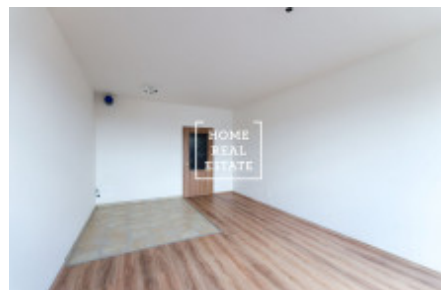

## Prodej bytu 1+kk, 33 m2 - Federova

Společnost "Home Real Estate" nabízí k prodeji byt 1+kk o velikosti 32,7 m<sup>2</sup> s balkonem, situovaný v rezidenční čtvrti Panorama Kyje v městské části Praha 14 - Kyje.

Nový nezařízený byt se nachází ve 3. patře novostavby z roku 2018 s výtahem. Dispozici bytu tvoří obývací místnost se vstupem na balkon, předstíň a koupelna s umyvadlem, sprchovou kabinou a toaletou. V okolí najdete veškerou občanskou vybavenost: v bezprostřední blízkosti se mimo jiné nachází velké množství známých mezinárodních velkoobchodů: IKA, YYSK, Makro, Globus a obchodní centrum Černý most s obchody a službami. Dobrá dopravní dostupnost: hned u areálu se nachází autobusová zastávka Sicherova, ve dvou autobusových zastávkách od místa je pak stanice metra Rajská zahrada (linka B) a Černý most. Cena: 2.980.000,- Kč včetně provize RK. Platí se daň z nabytí nemovitosti dle zákona - kupující stranou. Pro více informací a možnost prohlídky kontaktujte makléře nebo vyplňte formulář níže.