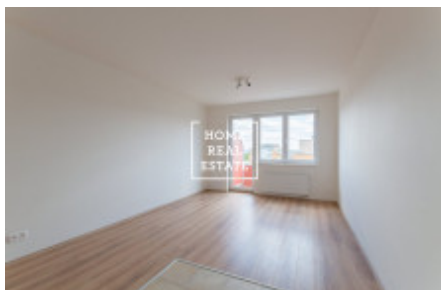

HOME
REAL
ESTATE

Prodej bytu 1+kk, 33 m2 - Federova