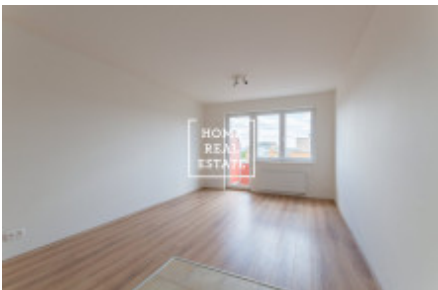

HOME
REAL
ESTATE

Prodej bytu 1+kk, 33 m2 - Federova