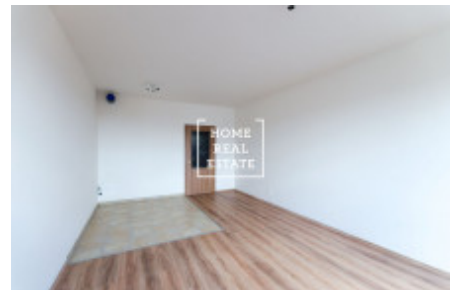

HOME
REAL
ESTATE

Prodej bytu 1+kk, 33 m2 - Federova