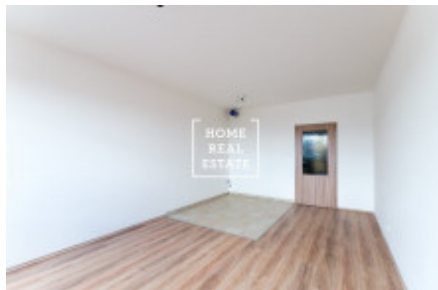

HOME
REAL
ESTATE

Prodej bytu 1+kk, 33 m2 - Federova