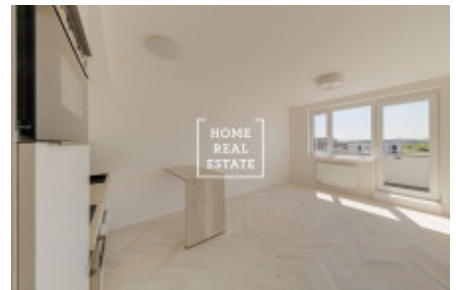

HOME
REAL
ESTATE

Pronájem bytu 1+kk, 35 m² - Kryšpínova

ID

Nabídka

Skupina

Zařízený

Lokalita

Vlastnictví