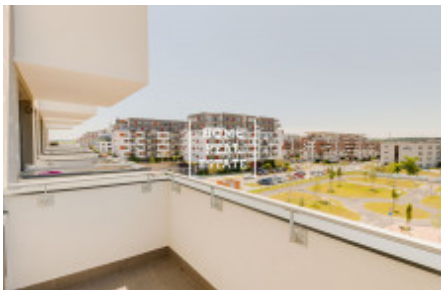

HOME
REAL
ESTATE

Pronájem bytu 1+kk, 35 m² - Kryšpínova