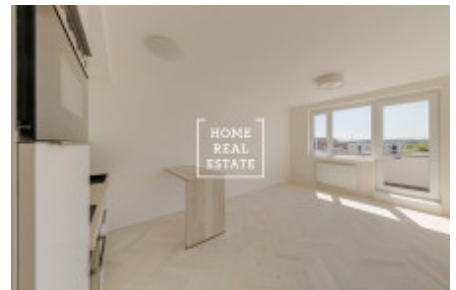

HOME
REAL
ESTATE

Pronájem bytu 1+kk, 35 m² - Kryšpínova

Společnost „Home Real Estate“ nabízí k pronájmu úplně nový byt 1+kk o velikosti 35 m² s balkonem, situovaný v rezidenčním komplexu Malý Haj, v Praze - Dolní Měcholupy .

Částečně zařízený byt se nachází v novostavbě s výtahem v ulici Kryšpínova. Dispozici bytu tvoří obývací pokoj s kuchyňskou linkou, koupelna s toaletou, předsíň a balkon s nádherným výhledem.

Luxusní kuchyňská linka je vybavená všemi potřebnými elektrospotřebiči. Koupelna s umyvadlem, zrcadlem a vanou, závěsné WC, přípojka na pračku (v případě zájmu včetně pračky).

Přípojka na telefon/internet/TV. Samozřejmostí jsou kvalitní plovoucí podlahy a dlažby v moderní provedení v celém bytě. Garážové stání přímo v domě.

Byt se nachází ve velmi oblíbené a atraktivní rezidenční lokalitě komplexu Malý Háje, který se nachází mezi komerčně známými Štěrboholy a klidnějšími Dolními Měcholupy. Okolí poskytuje velmi dobrou občanskou vybavenost, nachází se zde mateřská škola, základní škola, kavárna, kadeřnictví a holičství pošta, banka.