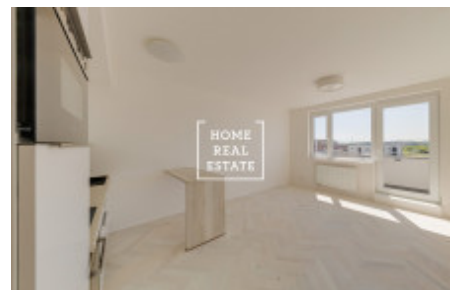

HOME
REAL
ESTATE

Pronájem bytu 1+kk, 35 m² - Kryšpínova