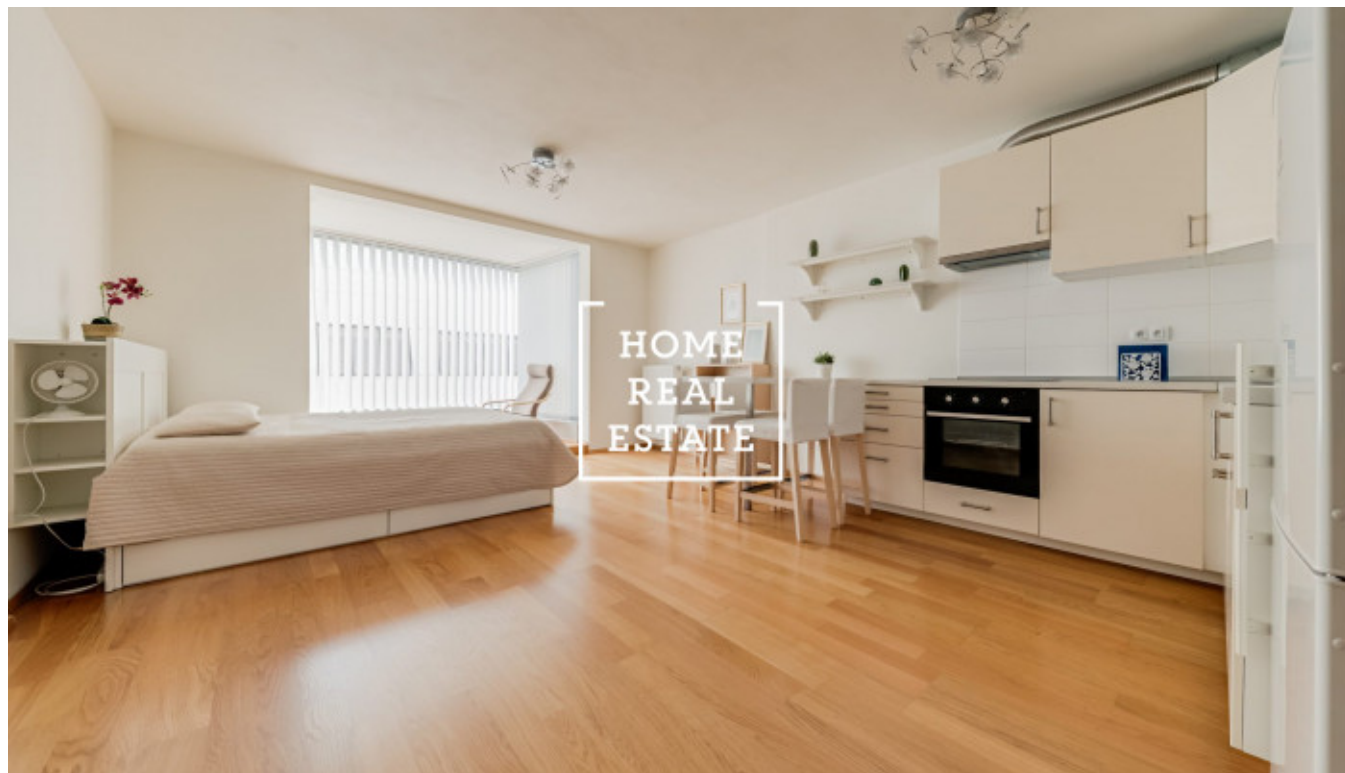

HOME
REAL
ESTATE

Pronájem bytu 1+kk, 44 m² - Komunardů

Společnost "Home Real Estate" nabízí k pronájmu byt 1+kk o velikosti 44 m², situovaný v rezidenčním projektu Jubileum House v městské části Praha 7 - Holešovice. Kompletně zařízený byt se nachází v 5. patře novostavby s výtahem. Dispozici bytu tvoří obývací místnost s kuchyňskou linkou vybavenou všemi potřebnými elektrospotřebiči, předsíň a koupelna s vanou a toaletou. V bytě je také pračka.

Dispozice bytu a jeho vybavení splňuje všechny nároky moderního bydlení. Součástí vybavení jsou například dřevěné plovoucí podlahy, obklady Villeroy & Boch a sanitární keramika Ideal Standard. Projekt Jubileum House představuje příjemné městské bydlení v malé komunitě, prakticky v centru města a přitom v blízkosti zeleně a řeky. Nové byty mají moderní dispoziční řešení s okny po celé výšce fasády a kvalitním vybavením.