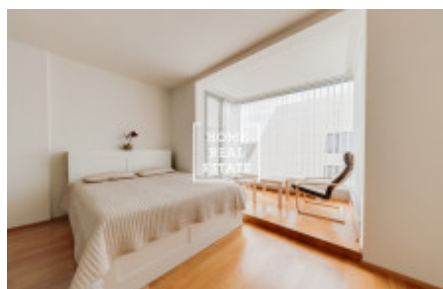

HOME
REAL
ESTATE

Pronájem bytu 1+kk, 44 m² - Komunardů

Společnost "Home Real Estate" nabízí k pronájmu byt 1+kk o velikosti 44 m², situovaný v rezidenčním projektu Jubileum House v městské části Praha 7 - Holešovice. Kompletně zařízený byt se nachází v 5. patře novostavby s výtahem. Dispozici bytu tvoří obývací místnost s kuchyňskou linkou vybavenou všemi potřebnými elektrospotřebiči, předsíň a koupelna s vanou a toaletou. V bytě je také pračka.

Dispozice bytu a jeho vybavení splňuje všechny nároky moderního bydlení. Součástí vybavení jsou například dřevěné plovoucí podlahy, obklady Villeroy & Boch a sanitární keramika Ideal Standard. Projekt Jubileum House představuje příjemné městské bydlení v malé komunitě, prakticky v centru města a přitom v blízkosti zeleně a řeky. Nové byty mají moderní dispoziční řešení s okny po celé výšce fasády a kvalitním vybavením.