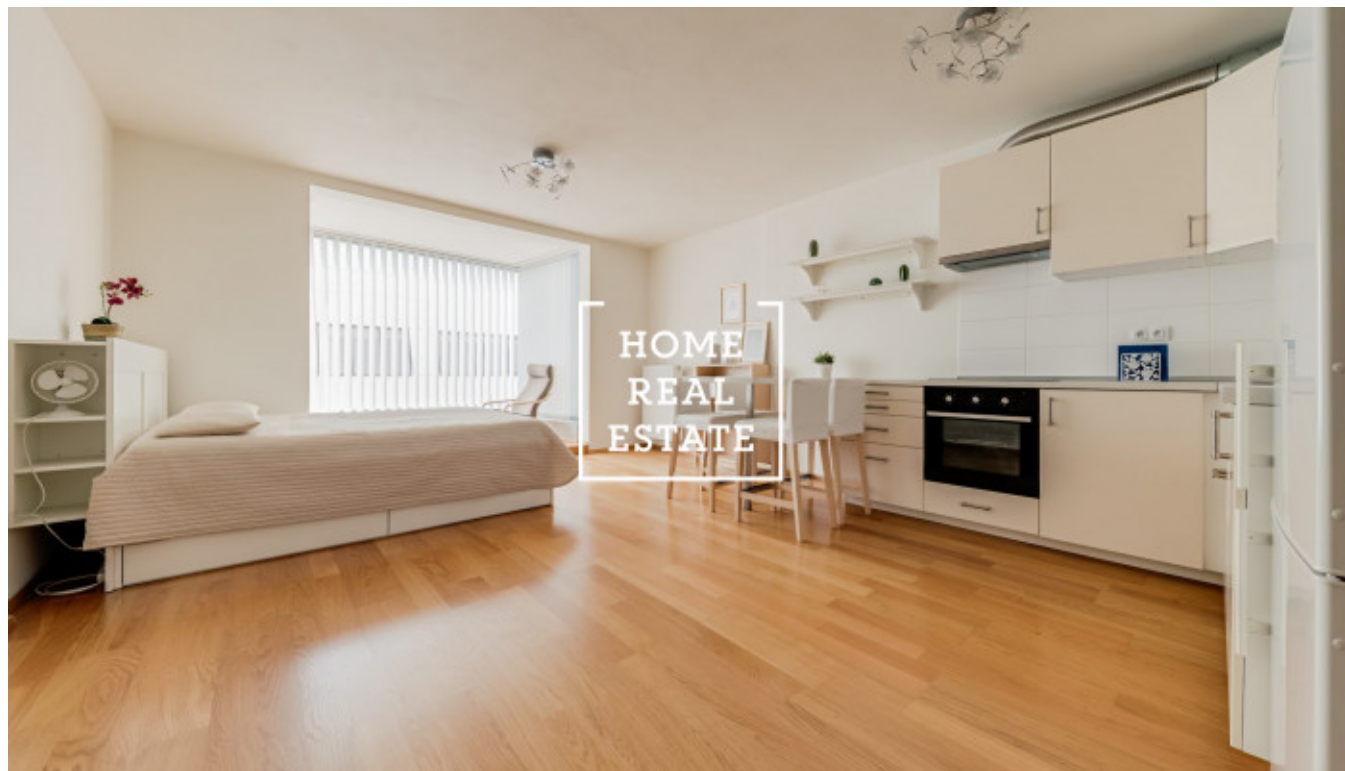

HOME
REAL
ESTATE

Pronájem bytu 1+kk, 44 m² - Komunardů

Společnost "Home Real Estate" nabízí k pronájmu byt 1+kk o velikosti 44 m², situovaný v rezidenčním projektu Jubileum House v městské části Praha 7 - Holešovice. Kompletně zařízený byt se nachází v 5. patře novostavby s výtahem. Dispozici bytu tvoří obývací místnost s kuchyňskou linkou vybavenou všemi potřebnými elektrospotřebiči, předsíň a koupelna s vanou a toaletou. V bytě je také pračka.

Dispozice bytu a jeho vybavení splňuje všechny nároky moderního bydlení. Součástí vybavení jsou například dřevěné plovoucí podlahy, obklady Villeroy & Boch a sanitární keramika Ideal Standard. Projekt Jubileum House představuje příjemné městské bydlení v malé komunitě, prakticky v centru města a přitom v blízkosti zeleně a řeky. Nové byty mají moderní dispoziční řešení s okny po celé výšce fasády a kvalitním vybavením.