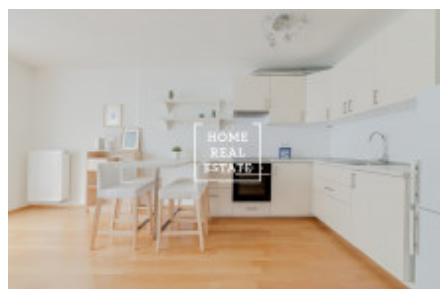

HOME
REAL
ESTATE

Pronájem bytu 1+kk, 44 m² - Komunardů

Společnost "Home Real Estate" nabízí k pronájmu byt 1+kk o velikosti 44 m², situovaný v rezidenčním projektu Jubileum House v městské části Praha 7 - Holešovice. Kompletně zařízený byt se nachází v 5. patře novostavby s výtahem. Dispozici bytu tvoří obývací místnost s kuchyňskou linkou vybavenou všemi potřebnými elektrospotřebiči, předsíň a koupelna s vanou a toaletou. V bytě je také pračka.

Dispozice bytu a jeho vybavení splňuje všechny nároky moderního bydlení. Součástí vybavení jsou například dřevěné plovoucí podlahy, obklady Villeroy & Boch a sanitární keramika Ideal Standard. Projekt Jubileum House představuje příjemné městské bydlení v malé komunitě, prakticky v centru města a přitom v blízkosti zeleně a řeky. Nové byty mají moderní dispoziční řešení s okny po celé výšce fasády a kvalitním vybavením.