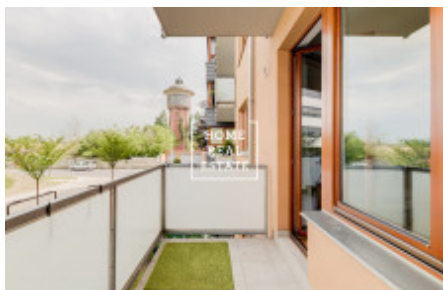

HOME
REAL
ESTATE

Pronájem bytu 3+kk, 93 m² - Hanusova