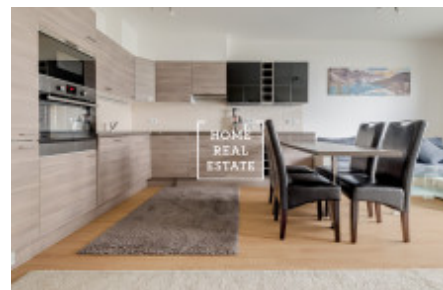

## Pronájem bytu 3+kk, 93 m<sup>2</sup> - Hanusova

Společnost "Home Real Estate" nabízí k pronájmu byt 3+kk o velikosti 93 m<sup>2</sup> s balkonem, situovaný v rezidenčním komplexu Vivus Pankrác v žádané lokalitě na Praze 4 - Pankrác.

Kompletně zařízený byt se nachází v 2. patře novostavby s výtahem. Dispozici bytu tvoří obývací místnost s rohovým gaučem, jídelní zónou s kuchyňskou linkou vybavenou všemi potřebnými elektrospotřebiči, a vstupem na balkon, 2 ložnice vybavené postelemi a skříněmi, komora s pračkou, koupelna s vanou a toaletou, samostatná toaleta, a prostorná předsíň s úložnými prostory.

Byt má vysoký standard vybavenosti - od dřevěných eurooken, plovoucích podlah a kvalitních keramických obkladů, až po vysokorychlostní internetové připojení s kabelovou televizí.

Jedná se o dva moderní obytné domy stojící v Hanusově ulici, které jsou vzdáleny pouze několik metrů od stanice metra Pankrác. Jenom pár minut chůze dělí obyvatele nového projektu od nákupního centra Arkády Pankrác. V nejbližším okolí jsou sportoviště, školy i zdravotnická zařízení. Kancelářské budovy, s nimiž projekt sousedí, navíc skýtají bohatý výběr pracovních příležitostí. O romantiku se vám postará výhled na starobyrou vodárnu a park s dětským koutkem.