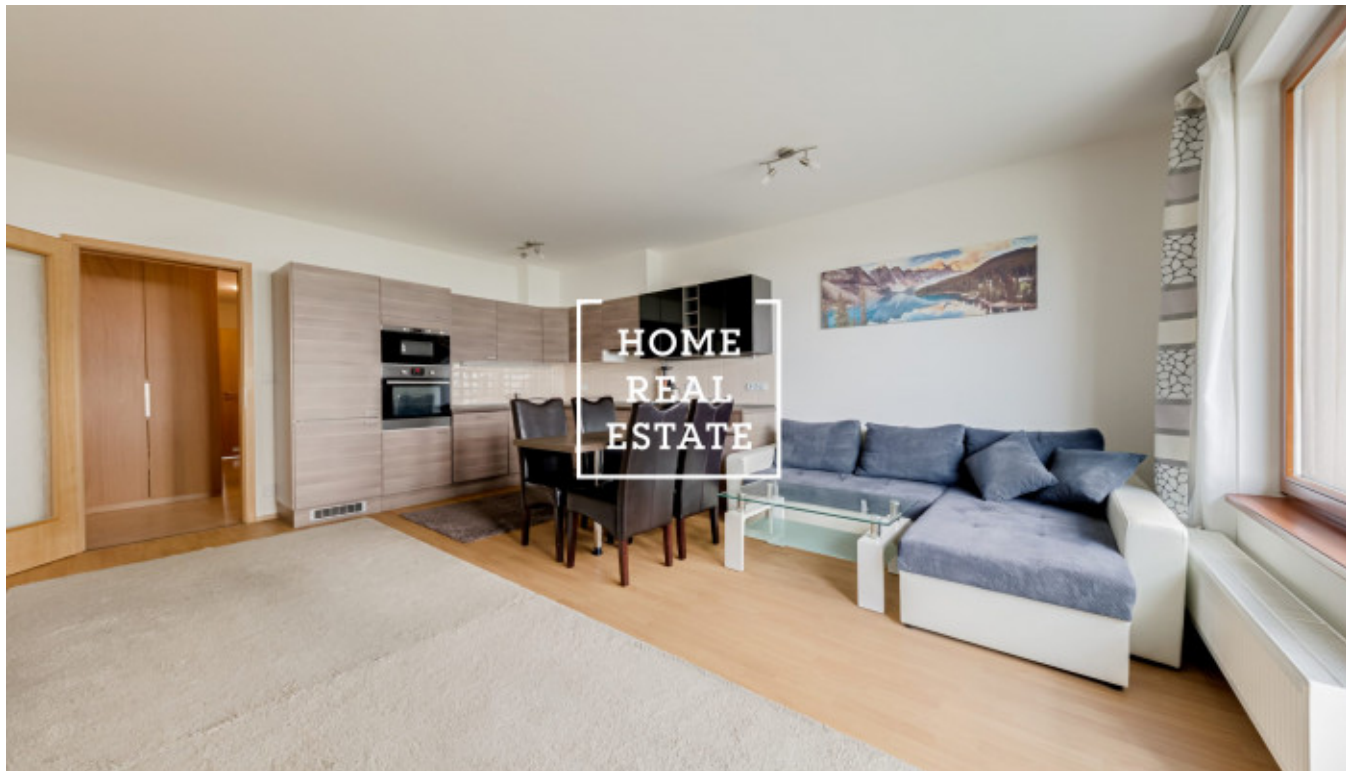

## Pronájem bytu 3+kk, 93 m<sup>2</sup> - Hanusova

Společnost "Home Real Estate" nabízí k pronájmu byt 3+kk o velikosti 93 m<sup>2</sup> s balkonem, situovaný v rezidenčním komplexu Vivus Pankrác v žádané lokalitě na Praze 4 - Pankrác.

Kompletně zařízený byt se nachází v 2. patře novostavby s výtahem. Dispozici bytu tvoří obývací místnost s rohovým gaučem, jídelní zónou s kuchyňskou linkou vybavenou všemi potřebnými elektrospotřebiči, a vstupem na balkon, 2 ložnice vybavené postelemi a skříněmi, komora s pračkou, koupelna s vanou a toaletou, samostatná toaleta, a prostorná předsíň s úložnými prostory.

Byt má vysoký standard vybavenosti - od dřevěných eurooken, plovoucích podlah a kvalitních keramických obkladů, až po vysokorychlostní internetové připojení s kabelovou televizí.

Jedná se o dva moderní obytné domy stojící v Hanusově ulici, které jsou vzdáleny pouze několik metrů od stanice metra Pankrác. Jenom pár minut chůze dělí obyvatele nového projektu od nákupního centra Arkády Pankrác. V nejbližším okolí jsou sportoviště, školy i zdravotnická zařízení. Kancelářské budovy, s nimiž projekt sousedí, navíc skýtají bohatý výběr pracovních příležitostí. O romantiku se vám postará výhled na starobyrou vodárnu a park s dětským koutkem.