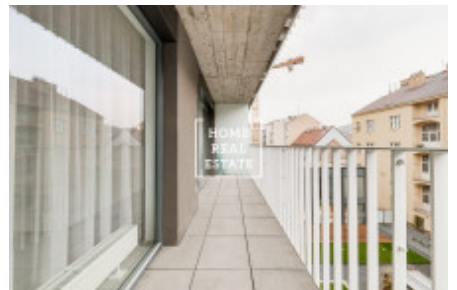

HOME
REAL
ESTATE

Pronájem bytu 2+kk, 61 m² - Sokolovská