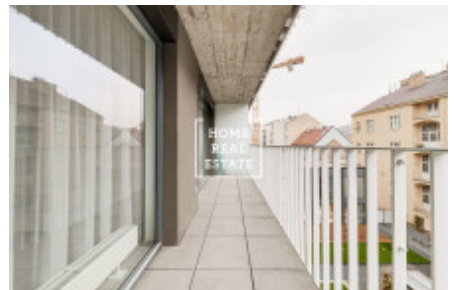

HOME
REAL
ESTATE

Pronájem bytu 2+kk, 61 m² - Sokolovská