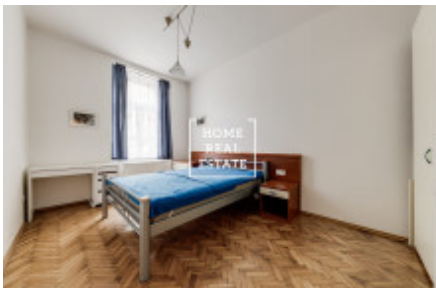

HOME
REAL
ESTATE

Pronájem bytu 2+1, 60 m2 - Plzeňská

Společnost "Home Real Estate" nabízí k pronájmu byt 2+1 o velikosti 60 m², situovaný v činžovním domě na ul. Plzeňská, v žádané lokalitě na Praze 5 - Smíchov.

Kompletně zařízený byt se nachází v 3. patře činžovního domu s výtahem.

Dispozici bytu tvoří velká chodba s kuchyňskou linkou vybavenou všemi potřebnými elektrospotřebiči (sporák, trouba, lednice, mrazák, myčka, mikrovlnka, digestoř) se vstupem do obývacího pokoje, ložnice, WC a koupelny.