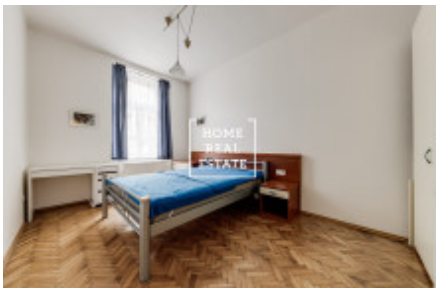

HOME
REAL
ESTATE

Pronájem bytu 2+1, 60 m2 - Plzeňská