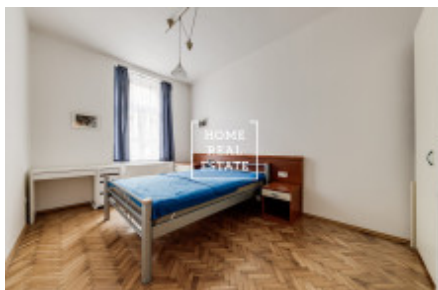

HOME
REAL
ESTATE

Pronájem bytu 2+1, 60 m2 - Plzeňská