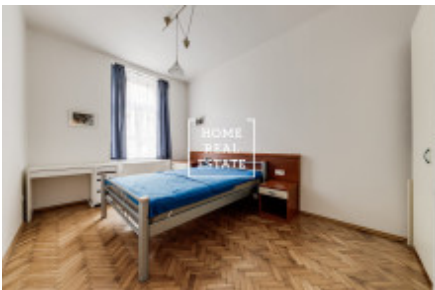

HOME
REAL
ESTATE

Pronájem bytu 2+1, 60 m2 - Plzeňská

Společnost "Home Real Estate" nabízí k pronájmu byt 2+1 o velikosti 60 m², situovaný v činžovním domě na ul. Plzeňská, v žádané lokalitě na Praze 5 - Smíchov.

Kompletně zařízený byt se nachází v 3. patře činžovního domu s výtahem.

Dispozici bytu tvoří velká chodba s kuchyňskou linkou vybavenou všemi potřebnými elektrospotřebiči (sporák, trouba, lednice, mrazák, myčka, mikrovlnka, digestoř) se vstupem do obývacího pokoje, ložnice, WC a koupelny.