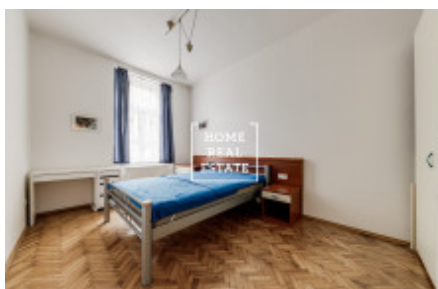

HOME
REAL
ESTATE

Pronájem bytu 2+1, 60 m² - Plzeňská

ID
Nabídka
Skupina
Zařízený
Lokalita
Vlastnictví
Užitná plocha
Město
Městská část

[33827](#)
Pronájem
2+1
Zařízeno
Plzeňská 26, Praha 5-Smíchov,
Česko
Osobní
60 m²
[Praha](#)
[Košíře](#)