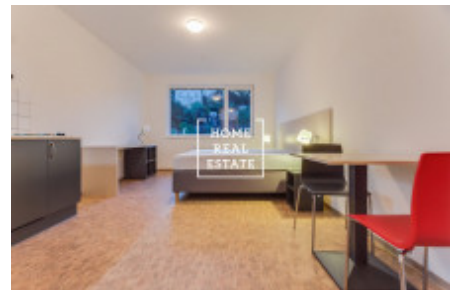

HOME
REAL
ESTATE

Pronájem bytu 1+kk, 35 m² - Křížová

ID	33826
Nabídka	Pronájem
Skupina	1+kk
Zařízený	Zařízeno
Lokalita	Křížová 2143/23, Smíchov, 150 00 Praha-Praha 5, Česko
Vlastnictví	Osobní
Užitná plocha	35 m ²
Město	Praha
Městská část	Smíchov