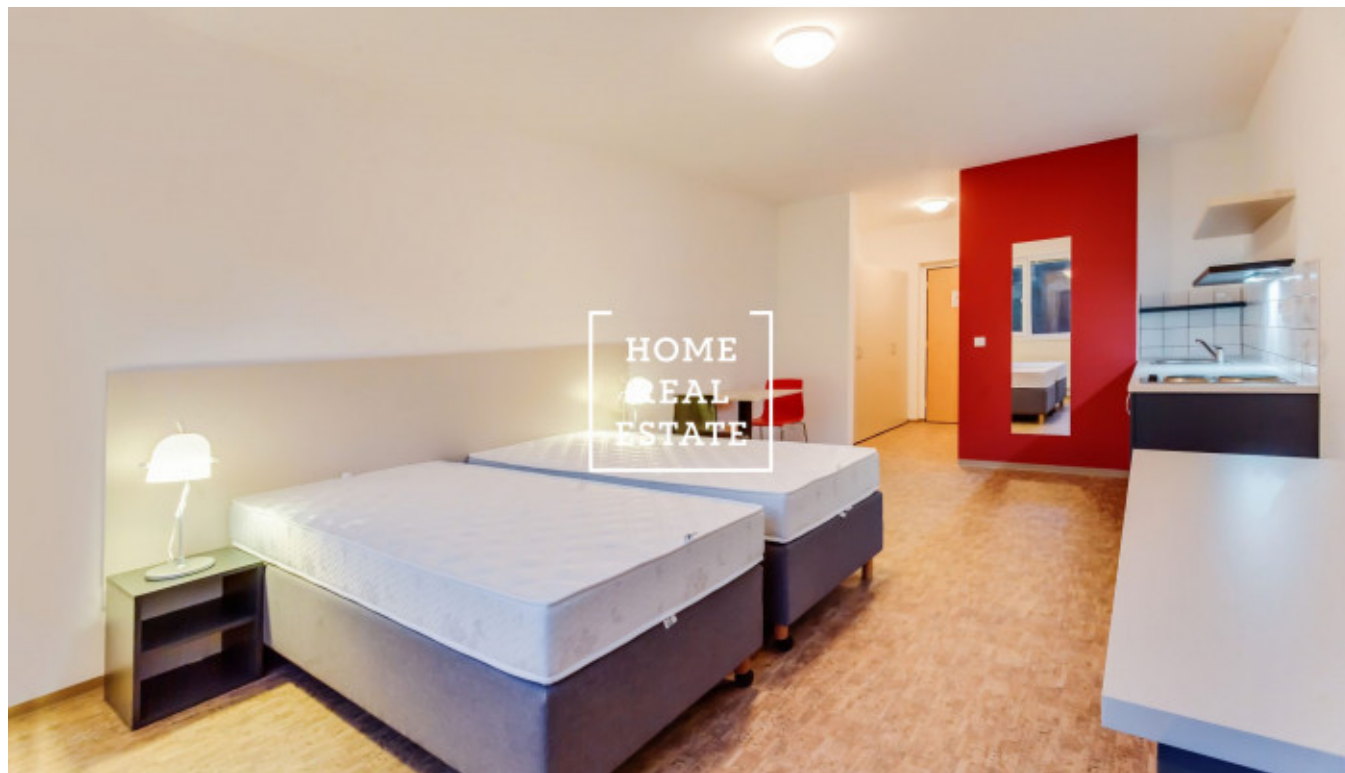

Pronájem bytu 1+kk, 27 m² - Křížová

Společnost «Home Real Estate» nabízí k pronájmu byt 1+kk o velikosti 27 m² v Praze 5 - Smíchov. Zařízený byt se nachází ve 5. nadzemním podlaží zrekonstruované novostavby s výtahem a recepcí v uzavřeném areálu. Dispozici bytu tvoří obývací místnost s kuchyňským koutem, a koupelna s vanou a toaletou. Místnost je zařízena 2 lůžkovými postelemi, psacím stolem s židlí, nástěnným zrcadlem a menším jídelním stolem, v kuchyni je lednice a varná deska.