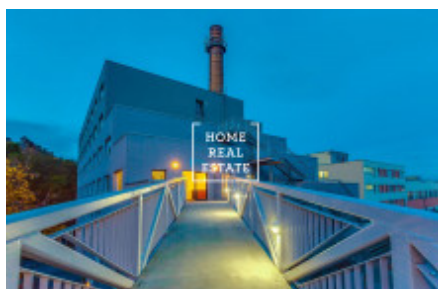

Pronájem bytu 1+kk, 27 m² - Křížová

Společnost «Home Real Estate» nabízí k pronájmu byt 1+kk o velikosti 27 m² v Praze 5 - Smíchov. Zařízený byt se nachází ve 5. nadzemním podlaží zrekonstruované novostavby s výtahem a recepcí v uzavřeném areálu. Dispozici bytu tvoří obývací místnost s kuchyňským koutem, a koupelna s vanou a toaletou. Místnost je zařízena 2 lůžkovými postelemi, psacím stolem s židlí, nástěnným zrcadlem a menším jídelním stolem, v kuchyni je lednice a varná deska.