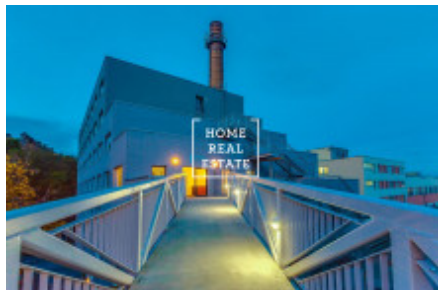

## Pronájem bytu 1+kk, 27 m<sup>2</sup> - Křížová

Společnost «Home Real Estate» nabízí k pronájmu byt 1+kk o velikosti 27 m<sup>2</sup> v Praze 5 - Smíchov. Zařízený byt se nachází ve 5. nadzemním podlaží zrekonstruované novostavby s výtahem a recepcí v uzavřeném areálu. Dispozici bytu tvoří obývací místnost s kuchyňským koutem, a koupelna s vanou a toaletou. Místnost je zařízena 2 lůžkovými postelemi, psacím stolem s židlí, nástěnným zrcadlem a menším jídelním stolem, v kuchyni je lednice a varná deska.