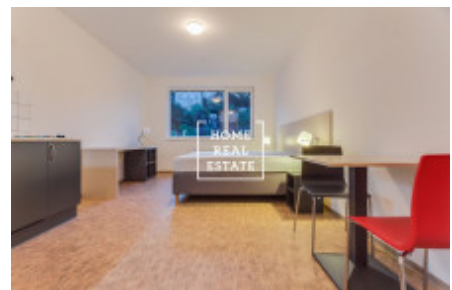

Pronájem bytu 1+kk, 27 m² - Křížová

| | |
|---------------|--|
| ID | 33825 |
| Nabídka | Pronájem |
| Skupina | 1+kk |
| Zařízený | Zařízeno |
| Lokalita | Křížová 2143/23, Smíchov, 150 00 Praha-Praha 5, Česko |
| Vlastnictví | Osobní |
| Užitná plocha | 27 m ² |
| Město | Praha |
| Městská část | Smíchov |