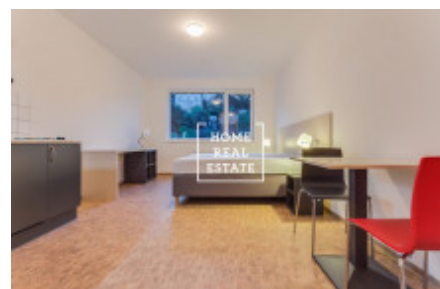

Pronájem bytu 1+kk, 27 m² - Křížová

Společnost «Home Real Estate» nabízí k pronájmu byt 1+kk o velikosti 27 m² v Praze 5 - Smíchov. Zařízený byt se nachází ve 5. nadzemním podlaží zrekonstruované novostavby s výtahem a recepcí v uzavřeném areálu. Dispozici bytu tvoří obývací místnost s kuchyňským koutem, a koupelna s vanou a toaletou. Místnost je zařízena 2 lůžkovými postelemi, psacím stolem s židlí, nástěnným zrcadlem a menším jídelním stolem, v kuchyni je lednice a varná deska.