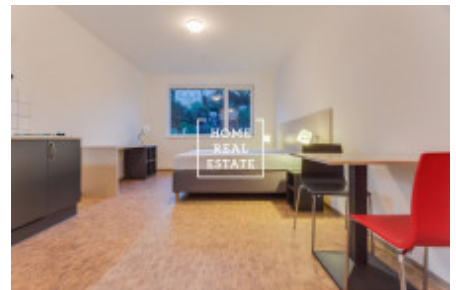

## Pronájem bytu 1+kk, 27 m<sup>2</sup> - Křížová

Společnost «Home Real Estate» nabízí k pronájmu byt 1+kk o velikosti 27 m<sup>2</sup> v Praze 5 - Smíchov. Zařízený byt se nachází ve 5. nadzemním podlaží zrekonstruované novostavby s výtahem a recepcí v uzavřeném areálu. Dispozici bytu tvoří obývací místnost s kuchyňským koutem, a koupelna s vanou a toaletou. Místnost je zařízena 2 lůžkovými postelemi, psacím stolem s židlí, nástěnným zrcadlem a menším jídelním stolem, v kuchyni je lednice a varná deska.