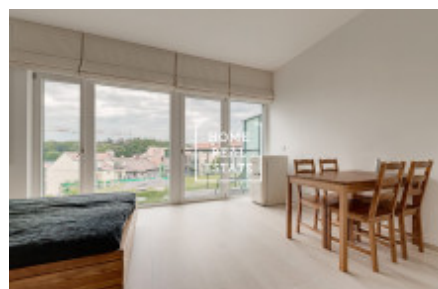

## Pronájem bytu 1+kk, 40 m<sup>2</sup> - Holečkova

ID	<a href="#">33821</a>
Nabídka	Pronájem
Skupina	1+kk
Zařízený	Zařízeno
Lokalita	Holečkova 35, Smíchov, Praha, Česko
Vlastnictví	Osobní
Užitná plocha	40 m <sup>2</sup>
Město	<a href="#">Praha</a>
Městská část	<a href="#">Košíře</a>