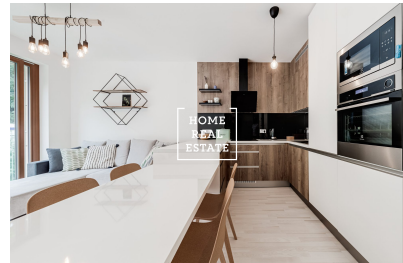

HOME
REAL
ESTATE

Prodej bytu 3+kk, 87 m² - Mozartova