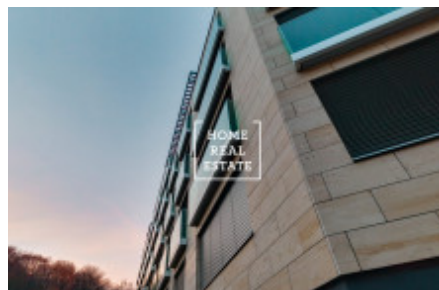

HOME
REAL
ESTATE

Prodej bytu 3+kk, 87 m2 - Mozartova

«Home Real Estate» nabízí k prodeji bytovou jednotku 3+kk, 86.7 m² s dvěma balkony o velikosti 4.5 a 1.5 m², která se nachází v rezidenčním projektu Na Bertramce ve vyhledávané lokalitě na pražském Smíchově, Praha 5.

Kompletně zařízený byt se nachází v 2. patře moderního pětipatrového domu s parkováním. Interiér bytu tvoří obývací pokoj s jídelnou s plně vybavenou kvalitní kuchyní, hlavní ložnice se vstupem na balkon, další ložnice a samostatná koupelna. Byt má dále velkou vstupní chodbu se skříněmi a oddělenou toaletu. Klidná ulice obklopená zelení je v podstatě v centru města cca. 7-10 minut chůze ke stanici metra Anděl a pětihvězdičkovému nákupnímu centru Nový Smíchov s širokými možnostmi nákupu a sportování ve Form Factory Premium Fitness Anděl, v příjemném privátním studiu BodyBody s unikátním fitness konceptem nebo dalších. V okolí je dostatek míst pro rozvoj dětí (kroužky, školky, školy, několik hřišť) a pro odpočinek dospělých (restaurace, kavárny, kina, sportovní kluby).

Garážové stání a sklep v podzemním podlaží jsou v ceně.

Projekt Na Bertramce má jen 41 bytů, byl dokončen v červnu roku 2018 a nachází se naproti legendární usedlosti Bertramka, kde pobýval i Wolfgang Amadeus Mozart. Vytápění po celém domě je centrální. Byty jsou vybaveny rekuperací, která zajistí neustálý přísun čerstvého vzduchu a tím zdravé prostředí. Dle tabulky kategorií energetického štítku projekt spadá do kategorie B - velmi úsporná.