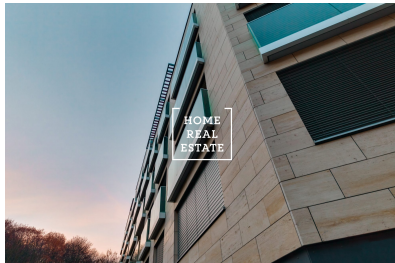

HOME
REAL
ESTATE

Prodej bytu 3+kk, 87 m² - Mozartova