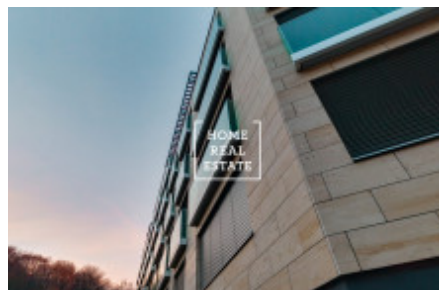

## Prodej bytu 3+kk, 87 m2 - Mozartova

«Home Real Estate» nabízí k prodeji bytovou jednotku 3+kk, 86.7 m<sup>2</sup> s dvěma balkony o velikosti 4.5 a 1.5 m<sup>2</sup>, která se nachází v rezidenčním projektu Na Bertramce ve vyhledávané lokalitě na pražském Smíchově, Praha 5.

Kompletně zařízený byt se nachází v 2. patře moderního pětipatrového domu s parkováním. Interiér bytu tvoří obývací pokoj s jídelnou s plně vybavenou kvalitní kuchyní, hlavní ložnice se vstupem na balkon, další ložnice a samostatná koupelna. Byt má dále velkou vstupní chodbu se skříněmi a oddělenou toaletu. Klidná ulice obklopená zelení je v podstatě v centru města cca. 7-10 minut chůze ke stanici metra Anděl a pětihvězdičkovému nákupnímu centru Nový Smíchov s širokými možnostmi nákupu a sportování ve Form Factory Premium Fitness Anděl, v příjemném privátním studiu BodyBody s unikátním fitness konceptem nebo dalších. V okolí je dostatek míst pro rozvoj dětí (kroužky, školky, školy, několik hřišť) a pro odpočinek dospělých (restaurace, kavárny, kina, sportovní kluby).