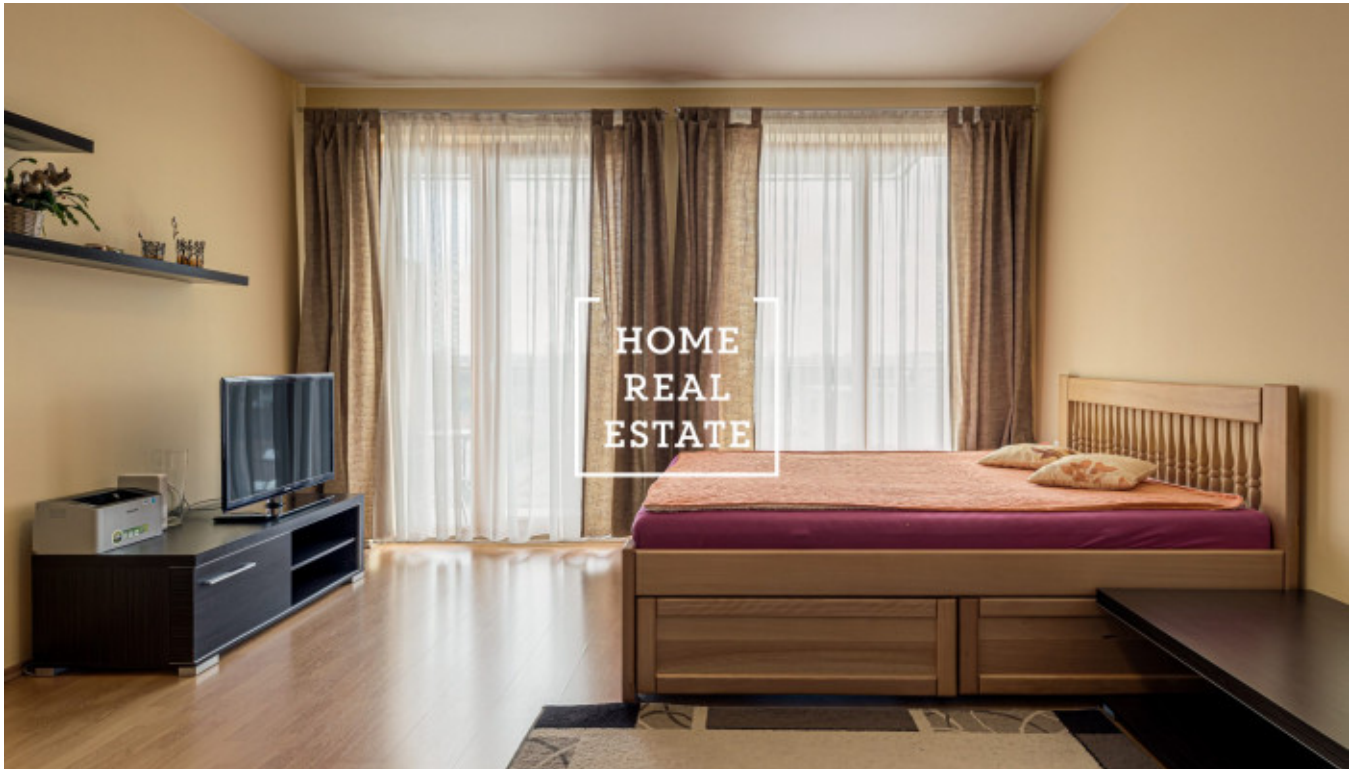

HOME
REAL
ESTATE

Pronájem bytu 1+kk, 45 m² - Panuškova

Společnost «Home Real Estate» exklusivně nabízí k pronájmu byt 1+kk o velikosti 45 m² s terasou (7,5 m²), situovaný v moderní rezidenci v Praze 4 - Krč.

Zařízený byt se nachází v 7. nadzemním podlaží novostavby s výtahem a 24-hodinovou recepcí. Dispozici bytu tvoří obývací místnost s kuchyňským koutem, koupelna se sprchovou kabinou a pračkou a BOSCH, toaleta a předsíň. Místnost je zařízena dvoulůžkovou postelí, gaučem a jídelním stolem, podél chodby je nainstalována velká vestavná skříň. Kuchyňská linka je kompletně vybavená spotřebiči BOSCH (myčka, trouba, sporák, digestoř).

Byt má vysoký standard provedení, dřevěná eurookna s mikroventilací, kvalitní nábytek.

Dopravní dostupnost: hned u místa se nachází autobusová zastávka Ryšánka, od které se za pár minut dostanete do nejbližších stanic metra Budějovická a Pankrác (linka C). Pěšky se do nejbližší stanice metra dostanete za pouhých 8 minut.