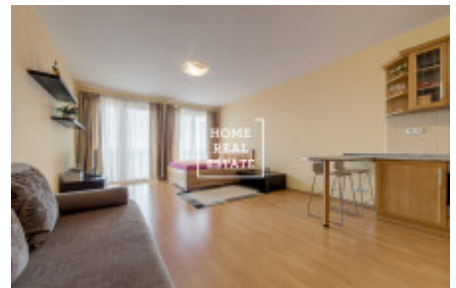

HOME
REAL
ESTATE

Pronájem bytu 1+kk, 45 m² - Panuškova