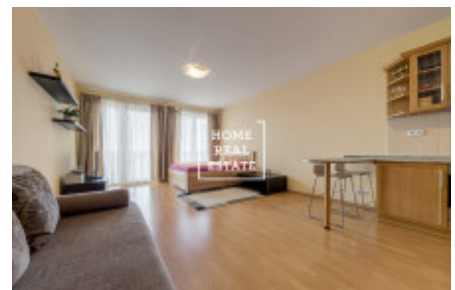

HOME
REAL
ESTATE

Pronájem bytu 1+kk, 45 m² - Panuškova