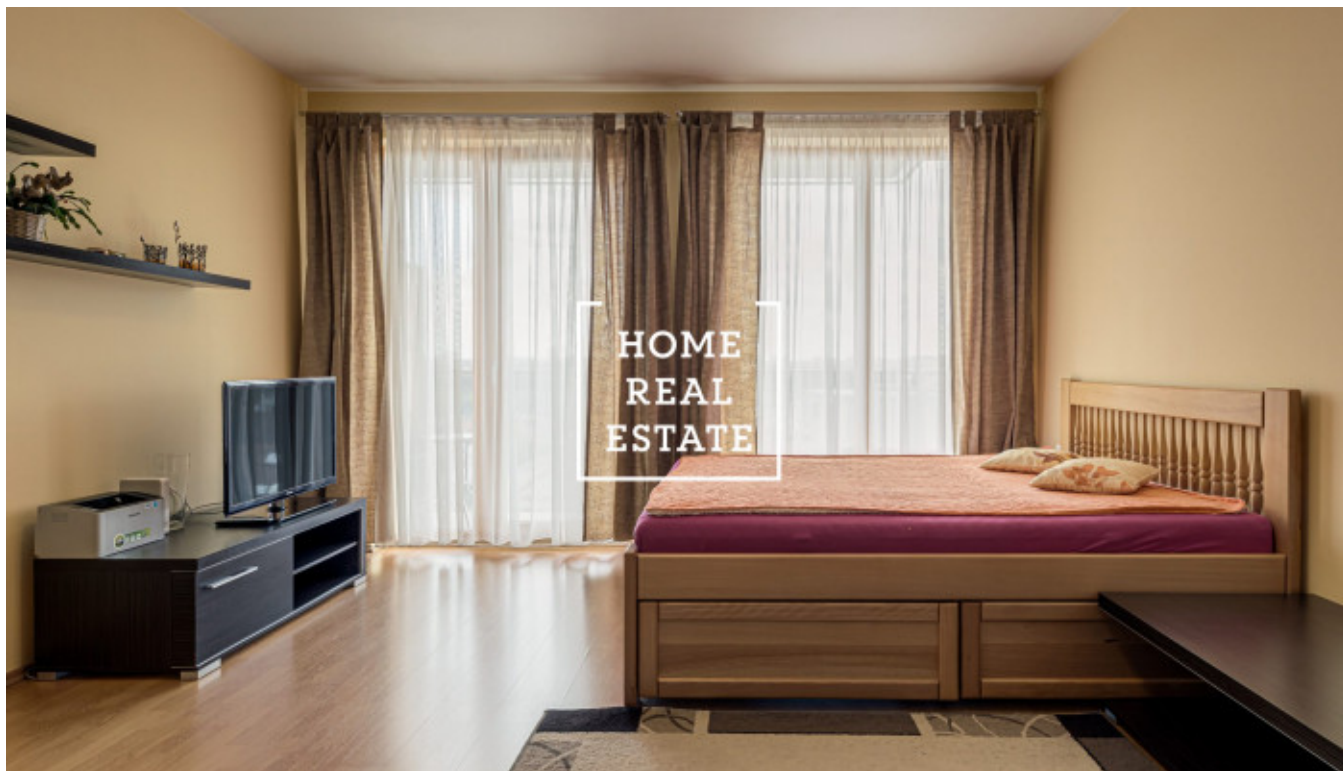

HOME
REAL
ESTATE

Pronájem bytu 1+kk, 45 m² - Panuškova

ID
Nabídka
Skupina
Zařízený
Lokalita
Vlastnictví
Užitná plocha
Město
Městská část

[33816](#)
Pronájem
1+kk
Zařízeno
Panuškova 4, Praha 4, Česko
Osobní
45 m²
[Praha](#)
[Křč](#)