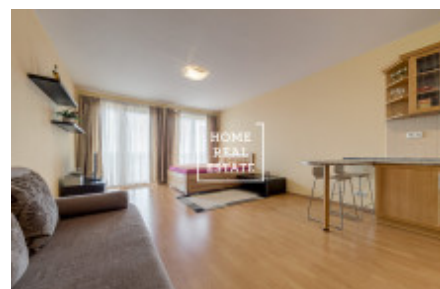

HOME
REAL
ESTATE

Pronájem bytu 1+kk, 45 m² - Panuškova

ID
Nabídka
Skupina
Zařízený
Lokalita
Vlastnictví
Užitná plocha
Město
Městská část

[33816](#)
Pronájem
1+kk
Zařízeno
Panuškova 4, Praha 4, Česko
Osobní
45 m²
[Praha](#)
[Křč](#)