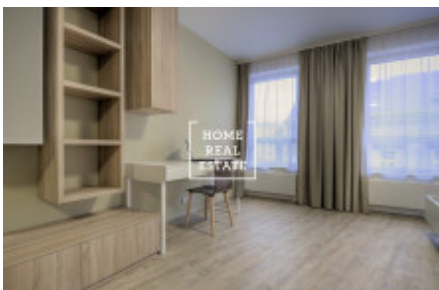

## Pronájem bytu 1+kk, 48 m2 - Donská

ID	<a href="#">33810</a>
Nabídka	Pronájem
Skupina	1+kk
Zařízený	Zařízeno
Lokalita	Donská 317/12, 101 00 Praha 10- Vršovice, Česko
Vlastnictví	Osobní
Užitná plocha	48 m <sup>2</sup>
Město	<a href="#">Praha</a>
Městská část	<a href="#">Vršovice</a>