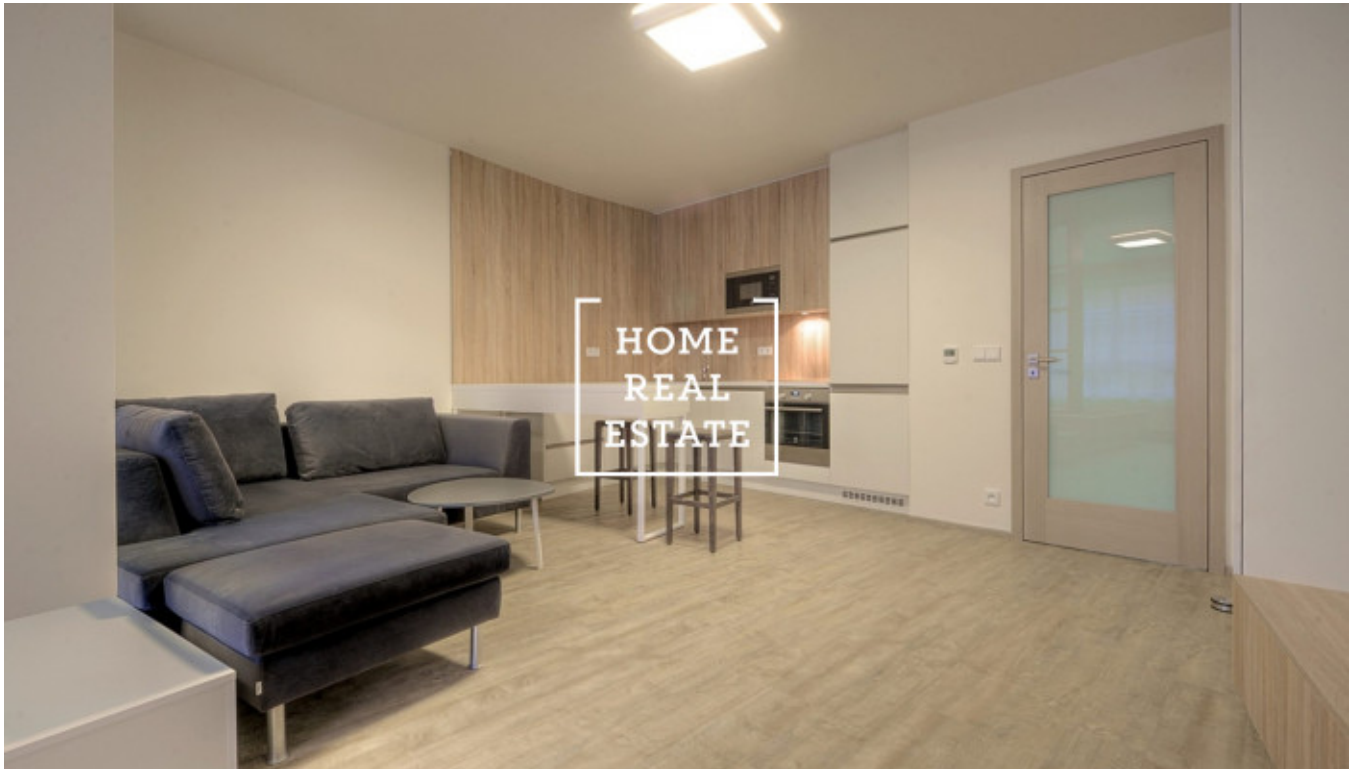

## Pronájem bytu 1+kk, 48 m2 - Donská

ID	<a href="#">33810</a>
Nabídka	Pronájem
Skupina	1+kk
Zařízený	Zařízeno
Lokalita	Donská 317/12, 101 00 Praha 10- Vršovice, Česko
Vlastnictví	Osobní
Užitná plocha	48 m <sup>2</sup>
Město	<a href="#">Praha</a>
Městská část	<a href="#">Vršovice</a>