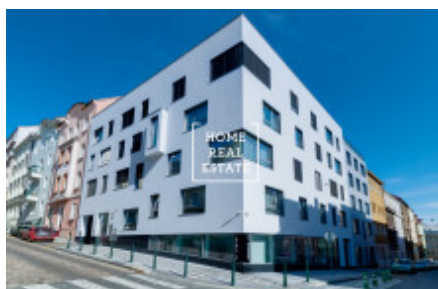

## Pronájem bytu 1+kk, 48 m<sup>2</sup>

ID  
Nabídka  
Skupina  
Zařízený  
Vlastnictví  
Užitná plocha  
Město  
Městská část

[33809](#)  
Pronájem  
1+kk  
Zařízeno  
Osobní  
48 m<sup>2</sup>  
[Praha](#)  
[Vinohrady](#)