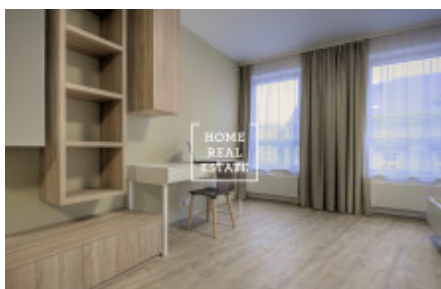

## Pronájem bytu 1+kk, 48 m<sup>2</sup>

ID  
Nabídka  
Skupina  
Zařízený  
Vlastnictví  
Užitná plocha  
Město  
Městská část

[33809](#)  
Pronájem  
1+kk  
Zařízeno  
Osobní  
48 m<sup>2</sup>  
[Praha](#)  
[Vinohrady](#)