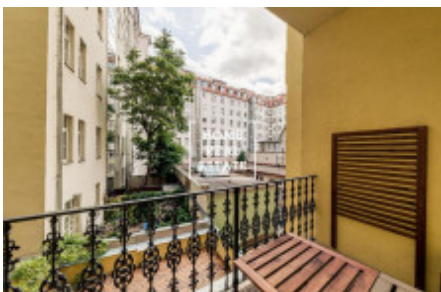

HOME
REAL
ESTATE

Prodej bytu 3+kk, 78 m2 - Trojická