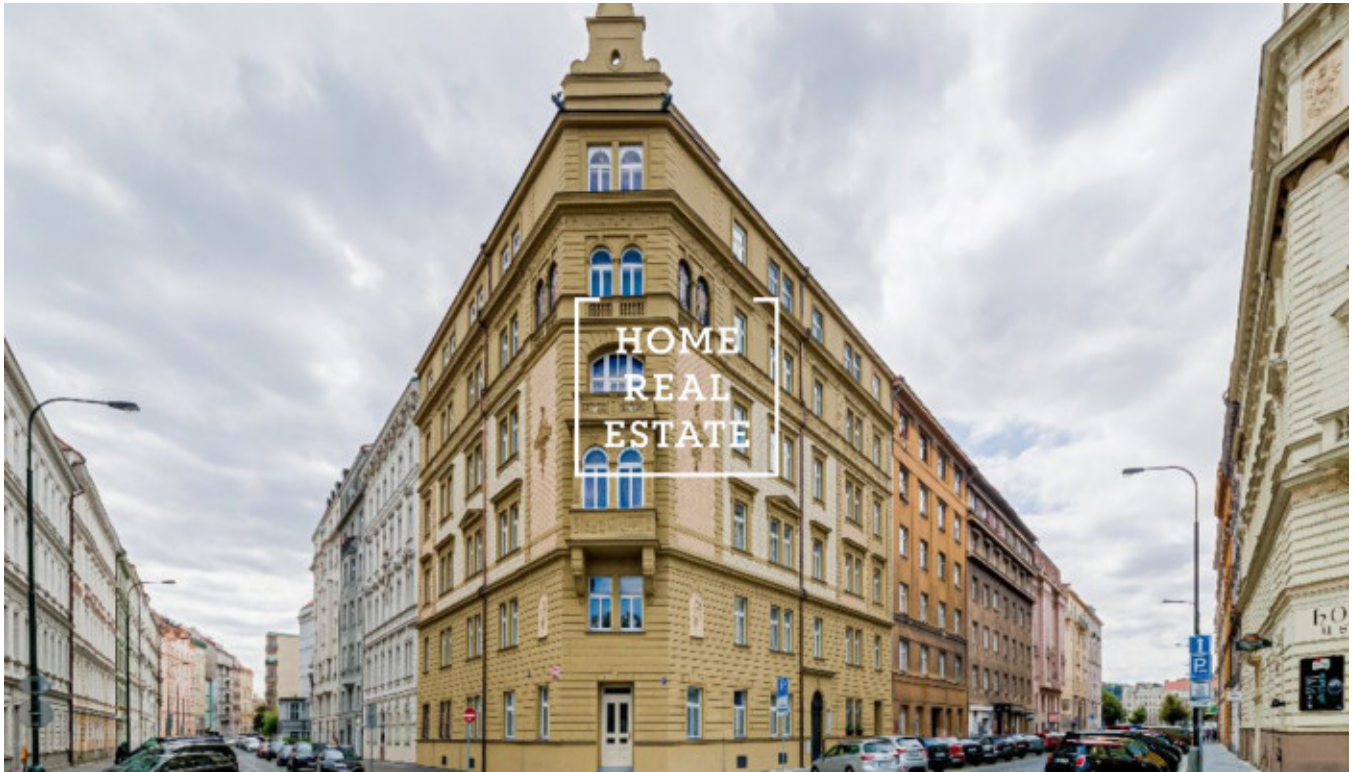

## Prodej bytu 3+kk, 78 m2 - Trojická

Společnost „Home Real Estate“ nabízí k prodeji byt 3+kk o velikosti 77,54 m<sup>2</sup> s balkonem, situovaný v rezidenci Trojická v žádané městské části Praha 2 - Nové Město, poblíž Vyšehradu.

Stylový, kompletně zařízený a vybavený byt po rekonstrukci se nachází v 2. nadzemním podlaží cihlového domu v Praze 2. Dispozici bytu tvoří obývací pokoj (21,65 m<sup>2</sup>) s kuchyňskou linkou vybavenou elektrospotřebiči, 2 ložnice (12,63 m<sup>2</sup> a 14,73 m<sup>2</sup>), balkon (4,76 m<sup>2</sup>), předsíň (15,44 m<sup>2</sup>), komora (2,23 m<sup>2</sup>), koupelna (3,05 m<sup>2</sup>) a toaleta (2,63 m<sup>2</sup>).

Rezidence Trojická je zajímavým developerským projektem, který představuje dokonalé situovanou rohovou budovu s novou vnější fasádou a kompletní vnitřní rekonstrukcí. Historická rohová budova v sobě ukrývá restauraci, fitness centrum, nebytové prostory a ve vrchních patrech ty bytové.

V okolí je veškerá občanská vybavenost: supermarket Lidl, velká koncentrace hospod a restaurací, botanická zahrada, park Folimanka a hlavně bezprostřední blízkost slavného Vyšehradu, klenotu Prahy, místa s jedním z nejkrásnějších výhledů na celé město, historickým kostelem a nádherným zeleným parkem. Návštěvu Vyšehradu pak můžete dovršit malebnou procházkou po nábřeží Vltavy, které se nachází ve vzdálenosti pouhých 800 m od bytu.