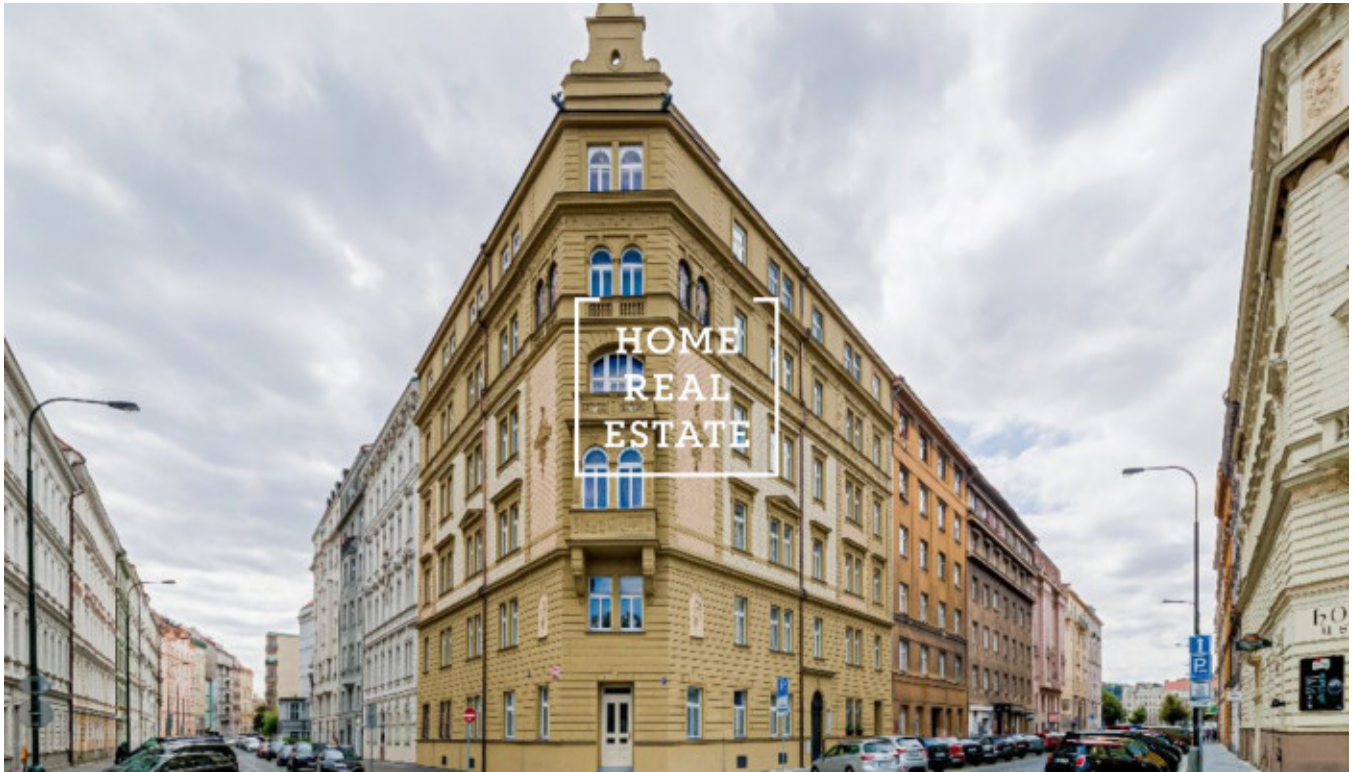

## Prodej bytu 3+kk, 78 m2 - Trojická

Společnost „Home Real Estate“ nabízí k prodeji byt 3+kk o velikosti 77,54 m<sup>2</sup> s balkonem, situovaný v rezidenci Trojická v žádané městské části Praha 2 – Nové Město, poblíž Vyšehradu.

Stylový, kompletně zařízený a vybavený byt po rekonstrukci se nachází v 2. nadzemním podlaží cihlového domu v Praze 2. Dispozici bytu tvoří obývací pokoj (21,65 m<sup>2</sup>) s kuchyňskou linkou vybavenou elektrospotřebiči, 2 ložnice (12,63 m<sup>2</sup> a 14,73 m<sup>2</sup>), balkon (4,76 m<sup>2</sup>), předsíň (15,44 m<sup>2</sup>), komora (2,23 m<sup>2</sup>), koupelna (3,05 m<sup>2</sup>) a toaleta (2,63 m<sup>2</sup>).

Rezidence Trojická je zajímavým developerským projektem, který představuje dokonalé situovanou rohovou budovu s novou vnější fasádou a kompletní vnitřní rekonstrukcí. Historická rohová budova v sobě ukrývá restauraci, fitness centrum, nebytové prostory a ve vrchních patrech ty bytové.

V okolí je veškerá občanská vybavenost: supermarket Lidl, velká koncentrace hospod a restaurací, botanická zahrada, park Folimanka a hlavně bezprostřední blízkost slavného Vyšehradu, klenotu Prahy, místa s jedním z nejkrásnějších výhledů na celé město, historickým kostelem a nádherným zeleným parkem. Návštěvu Vyšehradu pak můžete dovršit malebnou procházkou po nábřeží Vltavy, které se nachází ve vzdálenosti pouhých 800 m od bytu.