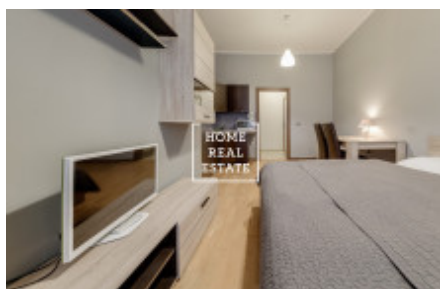

HOME
REAL
ESTATE

Pronájem bytu 2+kk, 58 m² - Na Bělidle

ID	33794
Nabídka	Pronájem
Skupina	2+kk
Zařízený	Zařízeno
Lokalita	Na Bělidle 27, Praha 5-Smíchov, Česko
Vlastnictví	Osobní
Užitná plocha	58 m ²
Město	Praha
Městská část	Smíchov