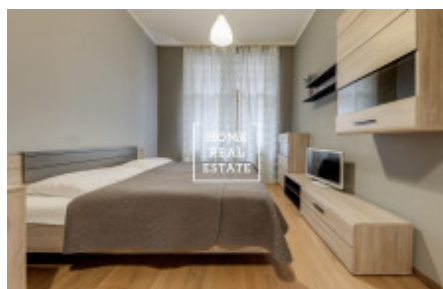

HOME
REAL
ESTATE

Pronájem bytu 2+kk, 58 m² - Na Bělidle

ID	33794
Nabídka	Pronájem
Skupina	2+kk
Zařízený	Zařízeno
Lokalita	Na Bělidle 27, Praha 5-Smíchov, Česko
Vlastnictví	Osobní
Užitná plocha	58 m ²
Město	Praha
Městská část	Smíchov