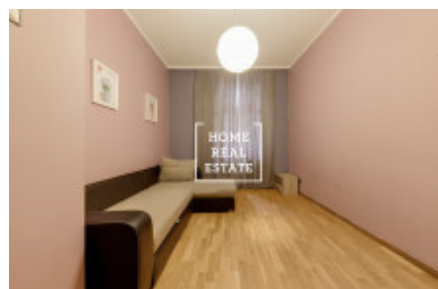

HOME
REAL
ESTATE

Pronájem bytu 2+kk, 58 m² - Na Bělidle

ID	33794
Nabídka	Pronájem
Skupina	2+kk
Zařízený	Zařízeno
Lokalita	Na Bělidle 27, Praha 5-Smíchov, Česko
Vlastnictví	Osobní
Užitná plocha	58 m ²
Město	Praha
Městská část	Smíchov