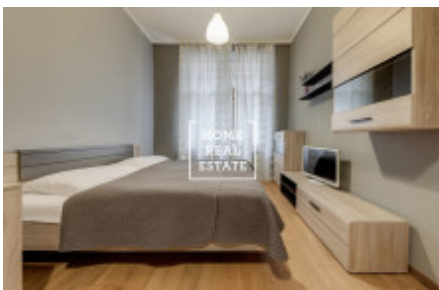

HOME
REAL
ESTATE

Pronájem bytu 2+kk, 58 m² - Na Bělidle

Společnost "Home Real Estate" nabízí k pronájmu byt 2+kk o velikosti 58 m2, situovaný v žádané lokalitě na Praze 5 - Smíchov.

Kompletně zařízený byt se nachází v 2. patře činžovního domu s výtahem a je orientován do klidného vnitrobloku. Dispozici bytu tvoří obývací místnost s kuchyňskou linkou vybavenou všemi potřebnými elektrospotřebiči, ložnice s dvoulůžkovou postelí, koupelna s toaletou a předsíň.

ID	33794	Nabídka	Pronájem
Skupina	2+kk	Zařízený	Zařízeno
Lokalita	Na Bělidle 27, Praha 5-Smíchov, Česko	Vlastnictví	Osobní
Užitná plocha	58 m ²	Město	Praha
Městská část	Smíchov	Stav	Realizováno