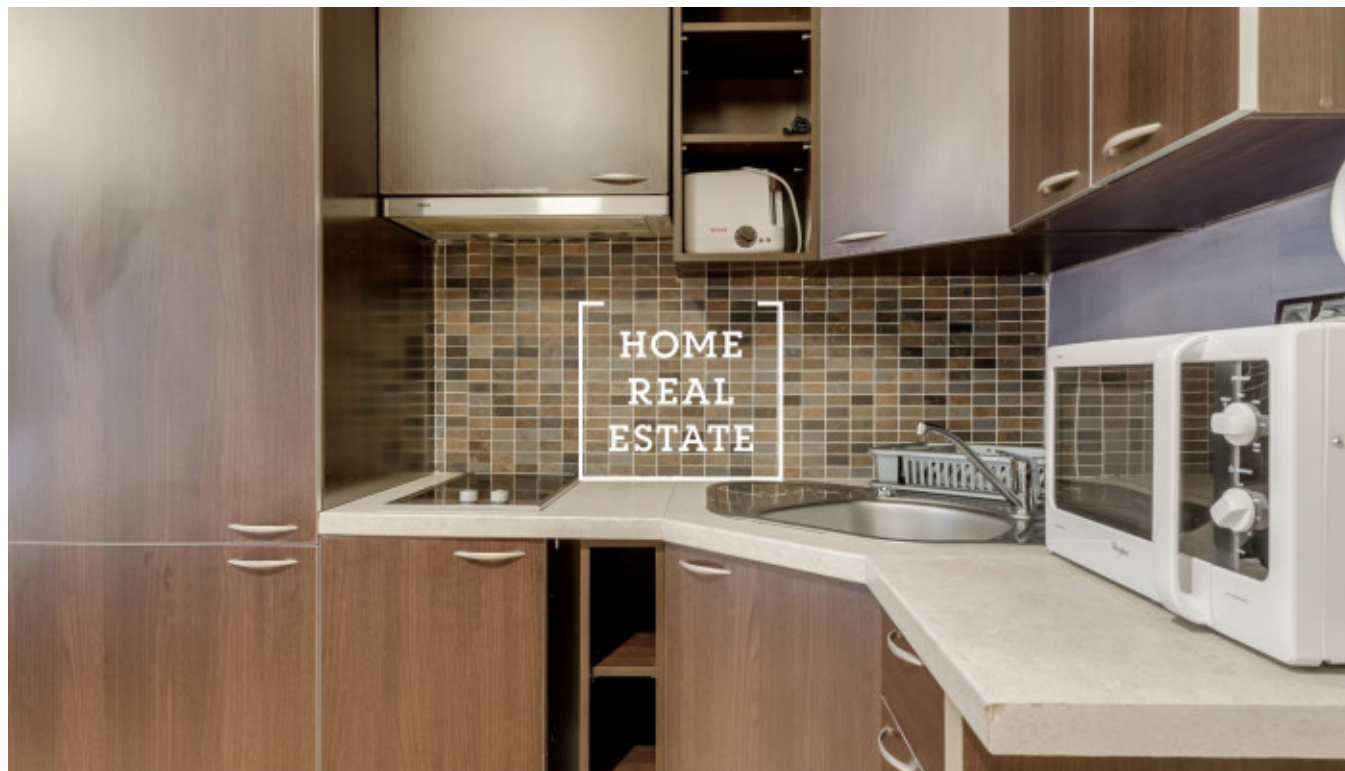

HOME
REAL
ESTATE

Pronájem bytu 2+kk, 58 m² - Na Bělidle

ID	33794
Nabídka	Pronájem
Skupina	2+kk
Zařízený	Zařízeno
Lokalita	Na Bělidle 27, Praha 5-Smíchov, Česko
Vlastnictví	Osobní
Užitná plocha	58 m ²
Město	Praha
Městská část	Smíchov