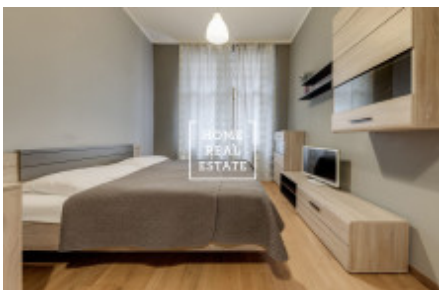

HOME
REAL
ESTATE

Pronájem bytu 2+kk, 58 m² - Na Bělidle

Společnost "Home Real Estate" nabízí k pronájmu byt 2+kk o velikosti 58 m2, situovaný v žádané lokalitě na Praze 5 - Smíchov.

Kompletně zařízený byt se nachází v 2. patře činžovního domu s výtahem a je orientován do klidného vnitrobloku. Dispozici bytu tvoří obývací místnost s kuchyňskou linkou vybavenou všemi potřebnými elektrospotřebiči, ložnice s dvoulůžkovou postelí, koupelna s toaletou a předstíň.

ID	33794	Nabídka	Pronájem
Skupina	2+kk	Zařízený	Zařízeno
Lokalita	Na Bělidle 27, Praha 5-Smíchov, Česko	Vlastnictví	Osobní
Užitná plocha	58 m ²	Město	Praha
Městská část	Smíchov	Stav	Realizováno