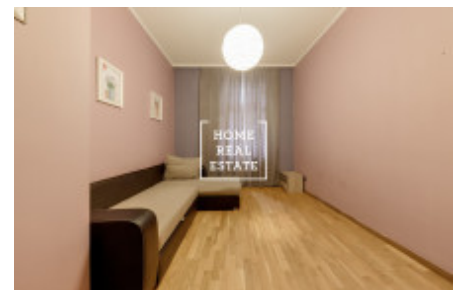

HOME
REAL
ESTATE

Pronájem bytu 2+kk, 58 m² - Na Bělidle

Společnost "Home Real Estate" nabízí k pronájmu byt 2+kk o velikosti 58 m2, situovaný v žádané lokalitě na Praze 5 - Smíchov.

Kompletně zařízený byt se nachází v 2. patře činžovního domu s výtahem a je orientován do klidného vnitrobloku. Dispozici bytu tvoří obývací místnost s kuchyňskou linkou vybavenou všemi potřebnými elektrospotřebiči, ložnice s dvoulůžkovou postelí, koupelna s toaletou a předsíň.