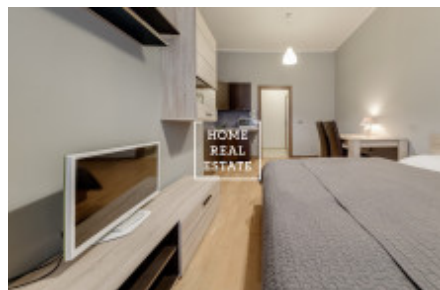

HOME
REAL
ESTATE

Pronájem bytu 2+kk, 58 m² - Na Bělidle

Společnost "Home Real Estate" nabízí k pronájmu byt 2+kk o velikosti 58 m2, situovaný v žádané lokalitě na Praze 5 - Smíchov.

Kompletně zařízený byt se nachází v 2. patře činžovního domu s výtahem a je orientován do klidného vnitrobloku. Dispozici bytu tvoří obývací místnost s kuchyňskou linkou vybavenou všemi potřebnými elektrospotřebiči, ložnice s dvoulůžkovou postelí, koupelna s toaletou a předstíň.

ID	33794	Nabídka	Pronájem
Skupina	2+kk	Zařízený	Zařízeno
Lokalita	Na Bělidle 27, Praha 5-Smíchov, Česko	Vlastnictví	Osobní
Užitná plocha	58 m ²	Město	Praha
Městská část	Smíchov	Stav	Realizováno