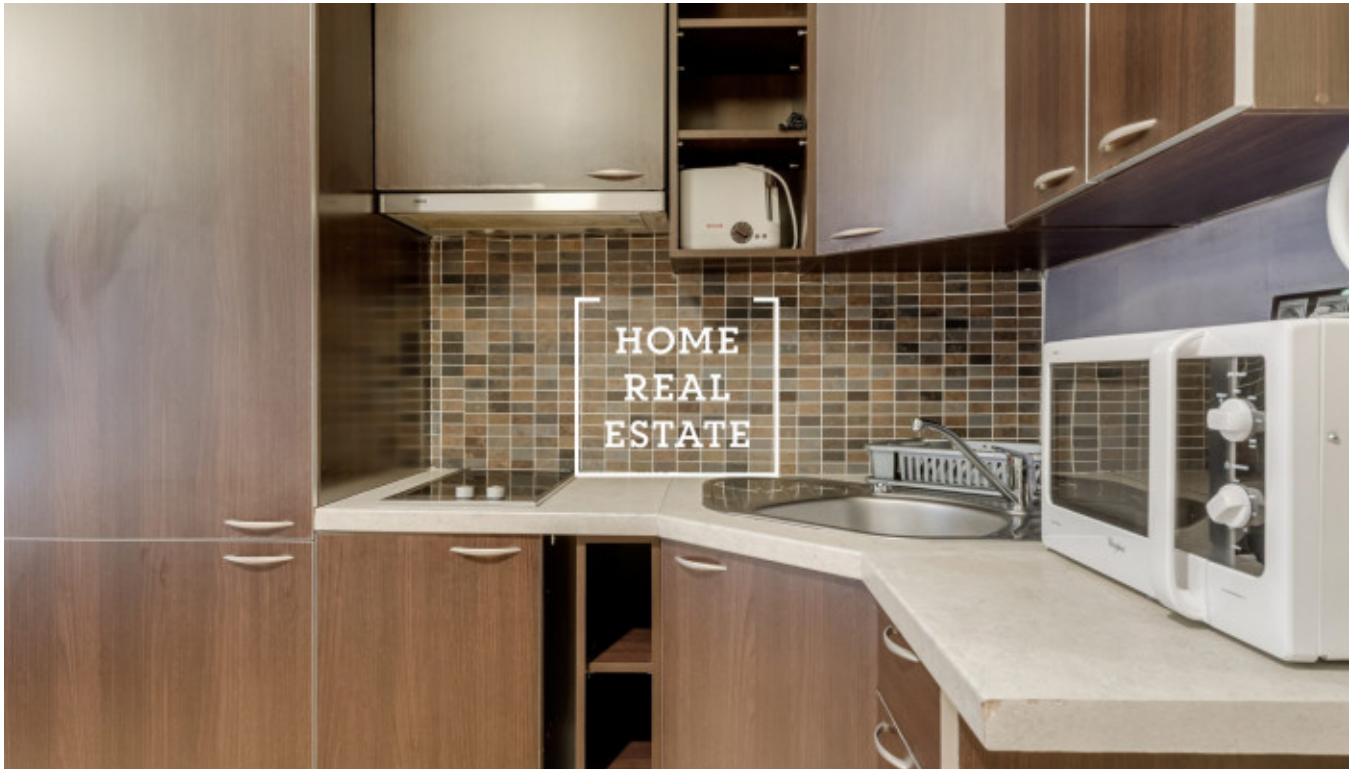

HOME
REAL
ESTATE

Pronájem bytu 2+kk, 58 m² - Na Bělidle

Společnost "Home Real Estate" nabízí k pronájmu byt 2+kk o velikosti 58 m2, situovaný v žádané lokalitě na Praze 5 - Smíchov.

Kompletně zařízený byt se nachází v 2. patře činžovního domu s výtahem a je orientován do klidného vnitrobloku. Dispozici bytu tvoří obývací místnost s kuchyňskou linkou vybavenou všemi potřebnými elektrospotřebiči, ložnice s dvoulůžkovou postelí, koupelna s toaletou a předstíň.

ID	33794	Nabídka	Pronájem
Skupina	2+kk	Zařízený	Zařízeno
Lokalita	Na Bělidle 27, Praha 5-Smíchov, Česko	Vlastnictví	Osobní
Užitná plocha	58 m ²	Město	Praha
Městská část	Smíchov	Stav	Realizováno