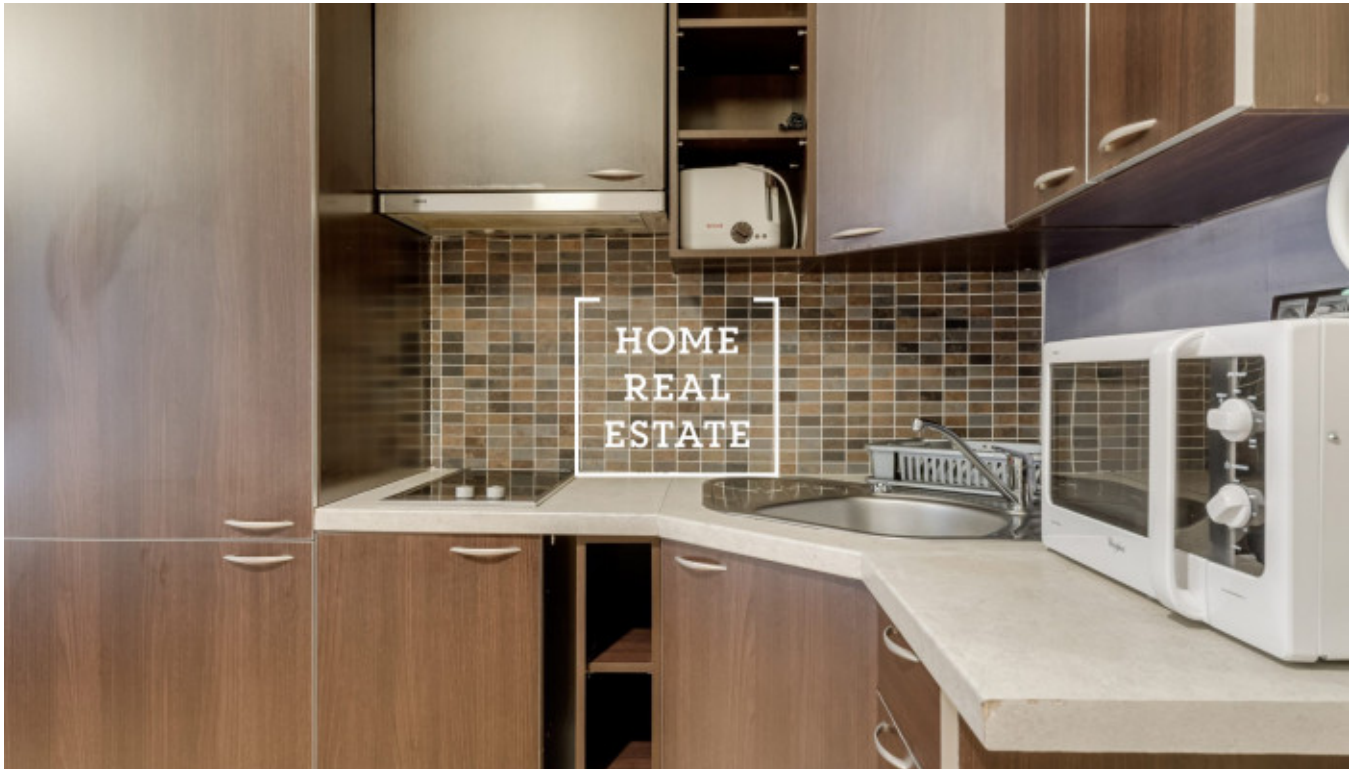

HOME
REAL
ESTATE

Pronájem bytu 2+kk, 58 m² - Na Bělidle

Společnost "Home Real Estate" nabízí k pronájmu byt 2+kk o velikosti 58 m2, situovaný v žádané lokalitě na Praze 5 - Smíchov.

Kompletně zařízený byt se nachází v 2. patře činžovního domu s výtahem a je orientován do klidného vnitrobloku. Dispozici bytu tvoří obývací místnost s kuchyňskou linkou vybavenou všemi potřebnými elektrospotřebiči, ložnice s dvoulůžkovou postelí, koupelna s toaletou a předsíň.

ID	33794	Nabídka	Pronájem
Skupina	2+kk	Zařízený	Zařízeno
Lokalita	Na Bělidle 27, Praha 5-Smíchov, Česko	Vlastnictví	Osobní
Užitná plocha	58 m ²	Město	Praha
Městská část	Smíchov	Stav	Realizováno