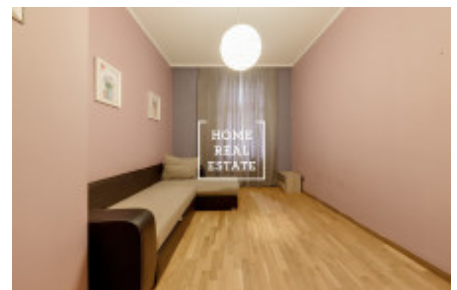

HOME
REAL
ESTATE

Pronájem bytu 2+kk, 58 m² - Na Bělidle

Společnost "Home Real Estate" nabízí k pronájmu byt 2+kk o velikosti 58 m2, situovaný v žádané lokalitě na Praze 5 - Smíchov.

Kompletně zařízený byt se nachází v 2. patře činžovního domu s výtahem a je orientován do klidného vnitrobloku. Dispozici bytu tvoří obývací místnost s kuchyňskou linkou vybavenou všemi potřebnými elektrospotřebiči, ložnice s dvoulůžkovou postelí, koupelna s toaletou a předstíň.