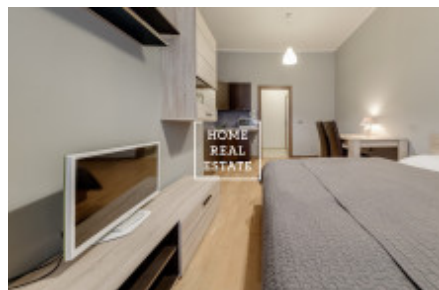

HOME
REAL
ESTATE

Pronájem bytu 2+kk, 58 m² - Na Bělidle

Společnost "Home Real Estate" nabízí k pronájmu byt 2+kk o velikosti 58 m2, situovaný v žádané lokalitě na Praze 5 - Smíchov.

Kompletně zařízený byt se nachází v 2. patře činžovního domu s výtahem a je orientován do klidného vnitrobloku. Dispozici bytu tvoří obývací místnost s kuchyňskou linkou vybavenou všemi potřebnými elektrospotřebiči, ložnice s dvoulůžkovou postelí, koupelna s toaletou a předsíň.

ID	33794	Nabídka	Pronájem
Skupina	2+kk	Zařízený	Zařízeno
Lokalita	Na Bělidle 27, Praha 5-Smíchov, Česko	Vlastnictví	Osobní
Užitná plocha	58 m ²	Město	Praha
Městská část	Smíchov	Stav	Realizováno