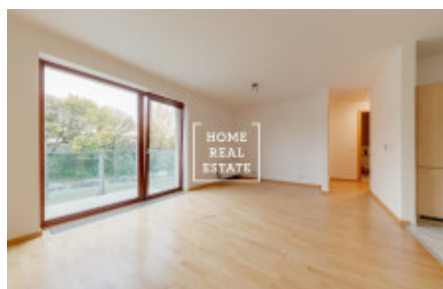

## Pronájem bytu 2+kk, 55 m<sup>2</sup> - Vršovická

! V případě rychlého jednání může nový nájemce zvolit barvu zdí a nábytek. !

Společnost «Home Real Estate» si dovoluje nabídnout k pronájmu byt 2+kk o celkové ploše 55 m<sup>2</sup> s balkonem, situovaný v rezidenci Havličkovy Sady v Praze 10 - Vršovice.