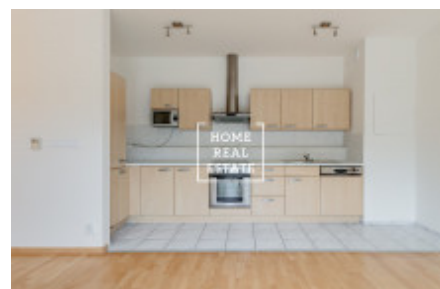

HOME
REAL
ESTATE

Pronájem bytu 2+kk, 55 m² - Vršovická