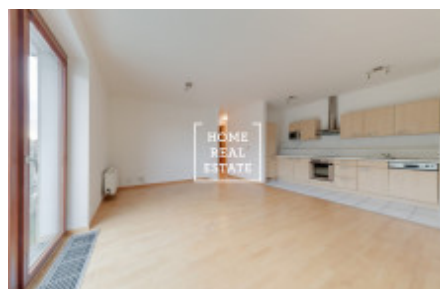

HOME
REAL
ESTATE

Pronájem bytu 2+kk, 55 m² - Vršovická