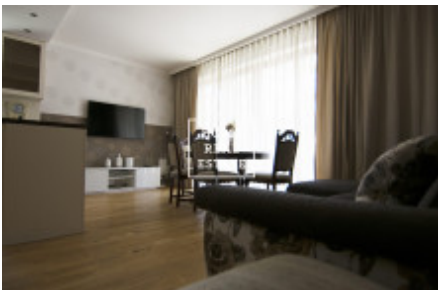

HOME
REAL
ESTATE

Pronájem bytu 4+kk, 80 m² - Lindleyova