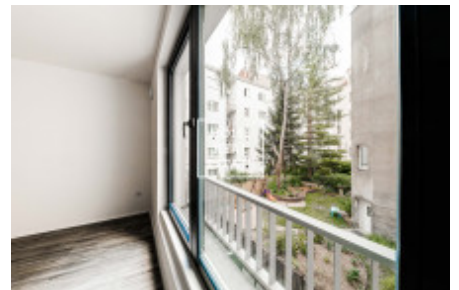

HOME
REAL
ESTATE

Pronájem bytu 1+kk, 46 m² - Pod Barvířkou