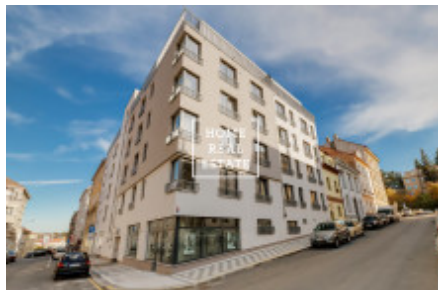

HOME
REAL
ESTATE

Pronájem bytu 1+kk, 46 m² - Pod Barvířkou

«Home Real Estate» nabízí k pronájmu byt 1+kk o velikosti 45,9 m², který se nachází v rezidenci Mélange v žádané městské části Praha 5 - Smíchov.

Úplně nový, částečně zařízený byt je orientován na jih do vnitrobloku, což zaručuje naprosto klidné bydlení. Bytová jednotka se nachází v 4. nadzemním patře novostavby s výtahem. Dispozici bytu tvoří prostorný obývací pokoj s kuchyňským koutem (29,6 m²), předsíň (9,6 m²) s velkou vestavěnou skříní a koupelna s toaletou (4,8 m²).

Rezidence Mélange se nachází v jižní části Smíchova na kopci mezi Pavím vrchem a Dívčími Hrady, pouhých 40 metrů nad hladinou Vltavy. Tento byt má ideální umístění nedaleko Anděla, zároveň díky situování do vnitrobloku zaručuje naprostý klid a soukromí. Dům je situován téměř v centru města, nabízí výbornou dopravní dostupnost, velice moderní design, standardy bytu jsou na vysoké úrovni.

V okolí najdete řadu možností ke kulturnímu vyžití, například kulturní centrum Meet factory v ulici Ke sklárně, která je vzdálena jen 25 minut tramvají. Ke kinu Cinema City v OC Nový Smíchov je to 7 minut jízdy tramvají. Obchodní centrum umožňuje nákupy veškerého sortimentu zboží od potravin až po luxusní elektroniku. Nechybí zde ani možnost odpočinku v přírodě. Navštívit můžete park Santoška, který se rozkládá deset minut chůze od rezidence nebo Dívčí hrady, které jsou 6 minut jízdy autobusem. Sportovat můžete například v bazénu SK Motorlet, který najdete v Radlické ulici (4 minuty tramvají). Nejbližší mateřská a základní škola se nachází taktéž v Radlické ulici. Poliklinika Medfin je vzdálená 14 minut jízdy tramvají do Kartouzské ulice.