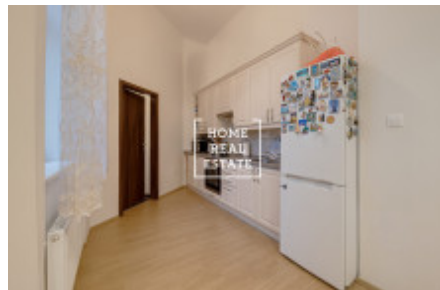

## Pronájem bytu atypický, 70 m<sup>2</sup> - Světova

ID	<a href="#">33766</a>
Nabídka	Pronájem
Skupina	Atypický
Zařízený	Zařízeno
Lokalita	Světova 1, Praha 8-Palmovka, Česko
Vlastnictví	Osobní
Užitná plocha	70 m <sup>2</sup>
Město	<a href="#">Praha</a>
Městská část	<a href="#">Libeň</a>