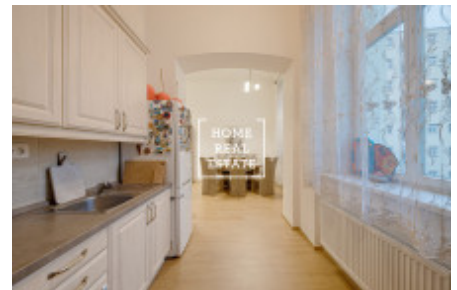

## Pronájem bytu atypický, 70 m<sup>2</sup> - Světova

ID	<a href="#">33766</a>
Nabídka	Pronájem
Skupina	Atypický
Zařízený	Zařízeno
Lokalita	Světova 1, Praha 8-Palmovka, Česko
Vlastnictví	Osobní
Užitná plocha	70 m <sup>2</sup>
Město	<a href="#">Praha</a>
Městská část	<a href="#">Libeň</a>