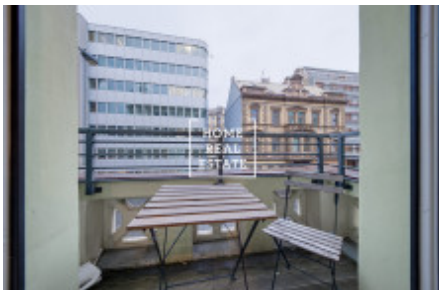

## Pronájem bytu atypický, 70 m<sup>2</sup> - Světova

ID	<a href="#">33766</a>
Nabídka	Pronájem
Skupina	Atypický
Zařízený	Zařízeno
Lokalita	Světova 1, Praha 8-Palmovka, Česko
Vlastnictví	Osobní
Užitná plocha	70 m <sup>2</sup>
Město	<a href="#">Praha</a>
Městská část	<a href="#">Libeň</a>