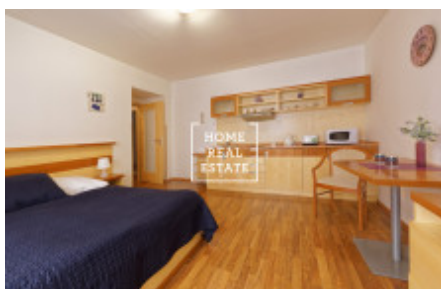

## Pronájem bytu 1+kk, 30 m<sup>2</sup> - Nádražní

ID  
Nabídka  
Skupina  
Zařízený  
Lokalita  
Vlastnictví  
Užitná plocha  
Město  
Městská část

[33765](#)  
Pronájem  
1+kk  
Zařízeno  
Nádražní 118, Praha 5-Smíchov,  
Česko  
Osobní  
30 m<sup>2</sup>  
[Praha](#)  
[Smíchov](#)