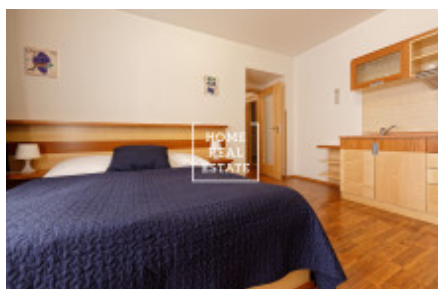

## Pronájem bytu 1+kk, 30 m<sup>2</sup> - Nádražní

ID  
Nabídka  
Skupina  
Zařízený  
Lokalita  
Vlastnictví  
Užitná plocha  
Město  
Městská část

[33765](#)  
Pronájem  
1+kk  
Zařízeno  
Nádražní 118, Praha 5-Smíchov,  
Česko  
Osobní  
30 m<sup>2</sup>  
[Praha](#)  
[Smíchov](#)