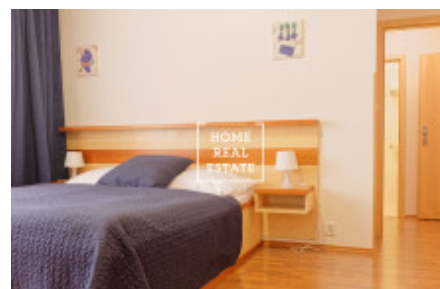

## Pronájem bytu 1+kk, 30 m<sup>2</sup> - Nádražní

ID  
Nabídka  
Skupina  
Zařízený  
Lokalita  
Vlastnictví  
Užitná plocha  
Město  
Městská část

[33765](#)  
Pronájem  
1+kk  
Zařízeno  
Nádražní 118, Praha 5-Smíchov,  
Česko  
Osobní  
30 m<sup>2</sup>  
[Praha](#)  
[Smíchov](#)