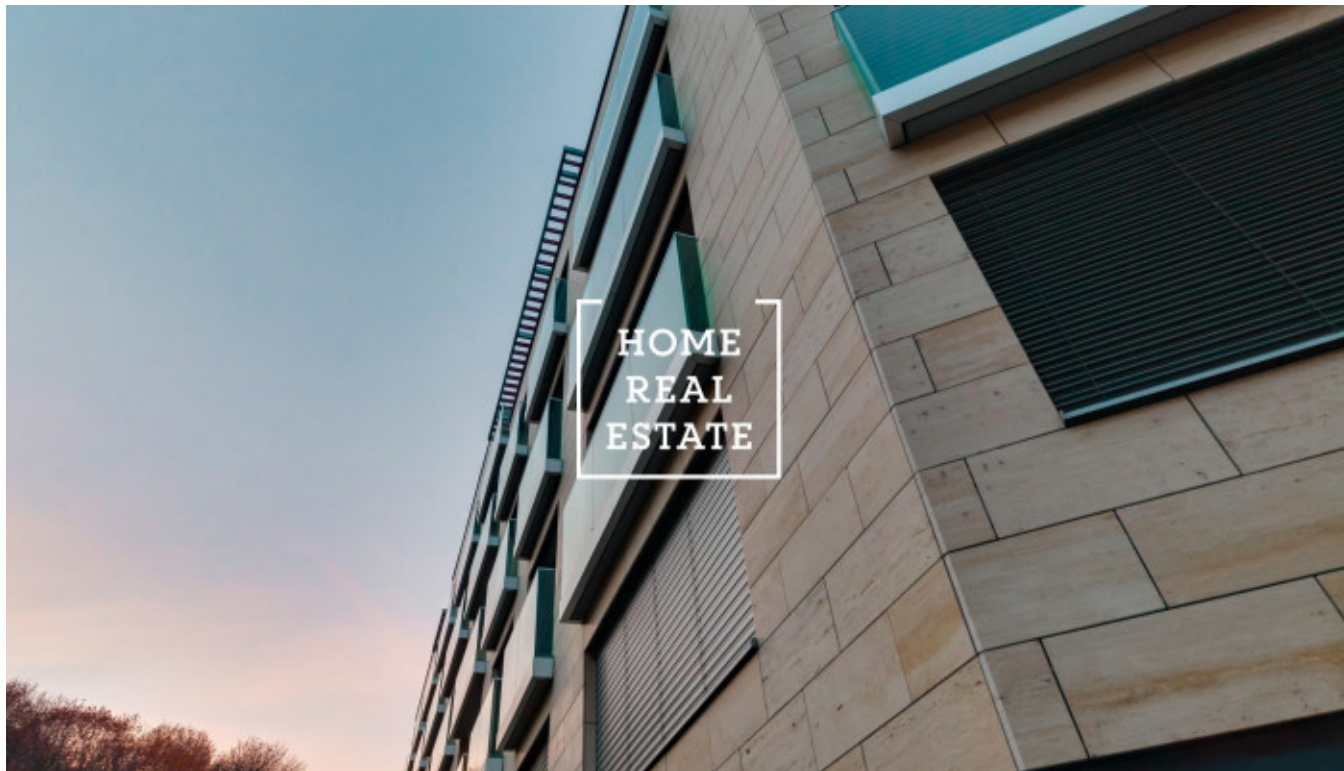

Prodej bytu 4+kk, 88 m2 - Mozartova

«Home Real Estate» nabízí k prodeji bytovou jednotku 4+kk, 88 m² s terasou o velikosti 32 m², která se nachází v rezidenčním projektu Na Bertramce ve vyhledávané lokalitě na pražském Smíchově, Praha 5.

Částečně zařízený byt se nachází v 1. patře moderního pětipatrového domu s parkováním. Interiér bytu tvoří obývací pokoj s jídelnou s plně vybavenou kvalitní kuchyní, hlavní ložnice se vstupem do terasy, další dvě ložnice také se vstupem do terasy a samostatná koupelna. Byt má dále velkou vstupní chodbu se skříněmi a oddělenou toaletu. Klidná ulice obklopená zelení je v podstatě v centru města cca. 7-10 minut chůze ke stanici metra Anděl a pětihvězdičkovému nákupnímu centru Nový Smíchov s širokými možnostmi nákupu a sportování ve Form Factory Premium Fitness Anděl, v příjemném privátním studiu BodyBody s unikátním fitness konceptem nebo dalších. V okolí je dostatek míst pro rozvoj dětí (kroužky, školky, školy, několik hřišť) a pro odpočinek dospělých (restaurace, kavárny, kina, sportovní kluby).

Garážové stání a sklep v podzemním podlaží jsou v ceně.

Projekt Na Bertramce má jen 41 bytů, byl dokončen v červnu roku 2018 a nachází se naproti legendární usedlosti Bertramka, kde pobýval i Wolfgang Amadeus Mozart. Vytápění po celém domě je centrální. Byty jsou vybaveny předokenními žaluziemi a rekuperací, která zajistí neustálý přísun čerstvého vzduchu a tím zdravé prostředí. Dle tabulky kategorií energetického štítku projekt spadá do kategorie B - velmi úsporná.