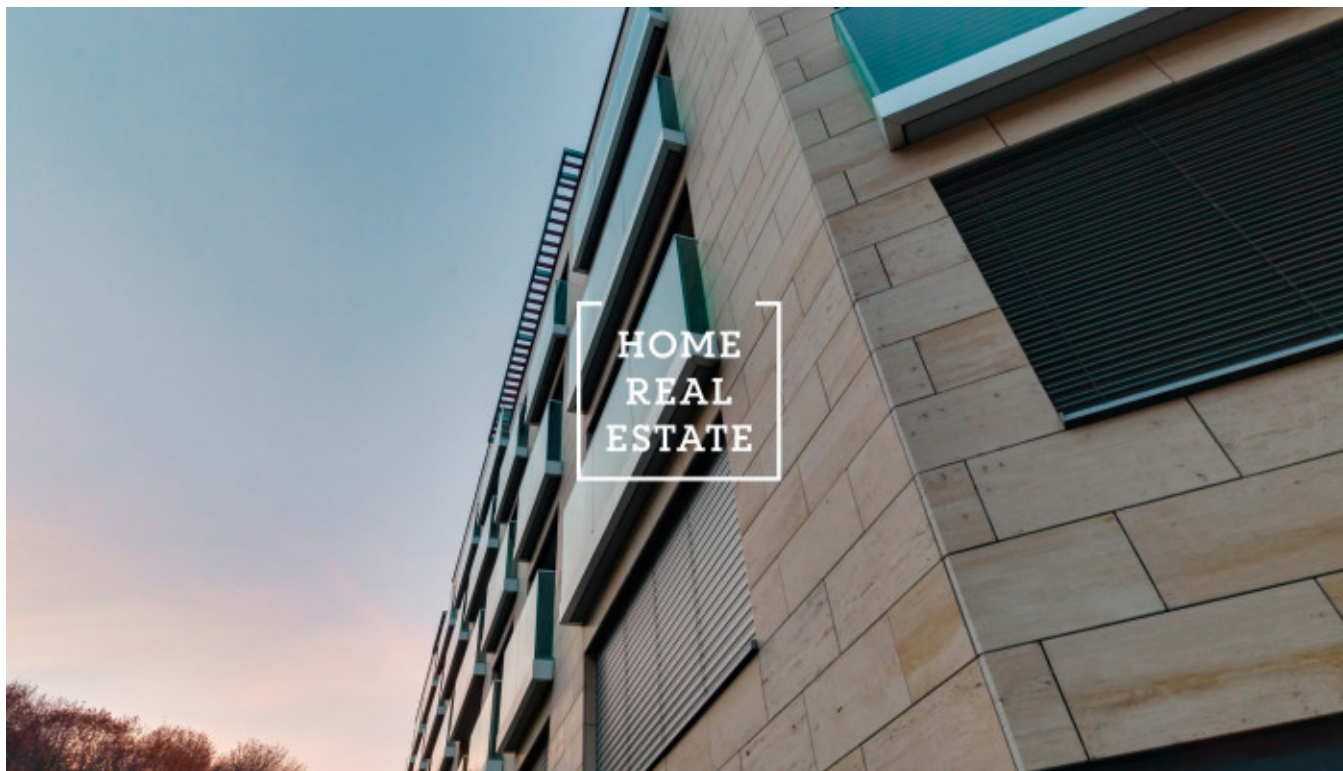

Prodej bytu 4+kk, 88 m2 - Mozartova

«Home Real Estate» nabízí k prodeji bytovou jednotku 4+kk, 88 m² s terasou o velikosti 32 m², která se nachází v rezidenčním projektu Na Bertramce ve vyhledávané lokalitě na pražském Smíchově, Praha 5.

Částečně zařízený byt se nachází v 1. patře moderního pětipatrového domu s parkováním. Interiér bytu tvoří obývací pokoj s jídelnou s plně vybavenou kvalitní kuchyní, hlavní ložnice se vstupem do terasy, další dvě ložnice také se vstupem do terasy a samostatná koupelna. Byt má dále velkou vstupní chodbu se skříněmi a oddělenou toaletu. Klidná ulice obklopená zelení je v podstatě v centru města cca. 7-10 minut chůze ke stanici metra Anděl a pětihvězdičkovému nákupnímu centru Nový Smíchov s širokými možnostmi nákupu a sportování ve Form Factory Premium Fitness Anděl, v příjemném privátním studiu BodyBody s unikátním fitness konceptem nebo dalších. V okolí je dostatek míst pro rozvoj dětí (kroužky, školky, školy, několik hřišť) a pro odpočinek dospělých (restaurace, kavárny, kina, sportovní kluby).

Garážové stání a sklep v podzemním podlaží jsou v ceně.

Projekt Na Bertramce má jen 41 bytů, byl dokončen v červnu roku 2018 a nachází se naproti legendární usedlosti Bertramka, kde pobýval i Wolfgang Amadeus Mozart. Vytápění po celém domě je centrální. Byty jsou vybaveny předokenními žaluziemi a rekuperací, která zajistí neustálý přísun čerstvého vzduchu a tím zdravé prostředí. Dle tabulky kategorií energetického štítku projekt spadá do kategorie B - velmi úsporná.