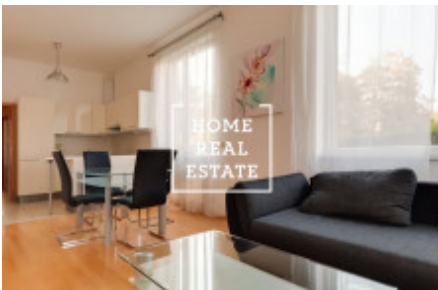

## Pronájem bytu 3+kk, 90 m2 - Petržilkova

ID	<a href="#">33745</a>
Nabídka	Pronájem
Skupina	3+kk
Zařízený	Zařízeno
Lokalita	Petržilkova 32/2705 Stodůlky Praha
Vlastnictví	Osobní
Užitná plocha	90 m <sup>2</sup>
Parkování	Ano
Město	<a href="#">Praha</a>
Městská část	<a href="#">Stodůlky</a>