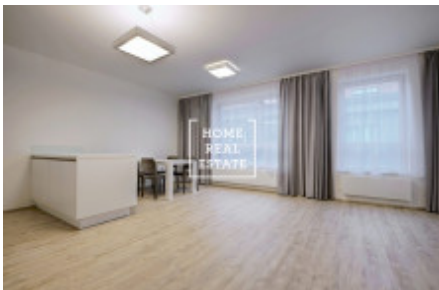

HOME
REAL
ESTATE

Pronájem bytu 2+kk, 70 m2 - Donská

ID	33728
Nabídka	Pronájem
Skupina	2+kk
Zařízený	Zařízeno
Lokalita	Donská 12, Praha 10-Vršovice, Česko
Vlastnictví	Osobní
Užitná plocha	70 m ²
Město	Praha
Městská část	Vršovice