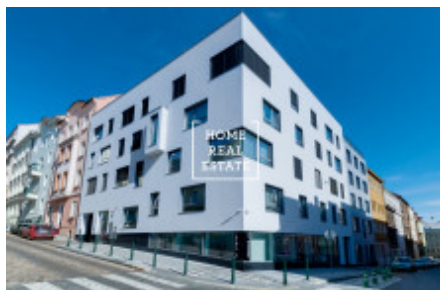

## Pronájem bytu 2+kk, 70 m2 - Donská

«Home Real Estate» nabízí k pronájmu luxusní bytovou jednotku 2+kk o velikosti 70 m<sup>2</sup>, která se nachází v Rezidenci Donská ve vyhledávané lokalitě Praha 10 - Vršovice.

Tato lokalita je hojně vyhledávaná. V okolí naleznete vynikající občanskou vybavenost a možnost klidného odpočinku. V blízkosti je bohatý výběr kvalitních restaurací a kaváren. V pěší vzdálenosti jsou parky Grébovka a Havlíčkovy sady pro aktivní odpočinek a relaxaci. To je velmi vyhledávané místo pro ty, kteří chtějí bydlet v centru města (12 minut MHD do Václavského náměstí), využívat veškerou občanskou vybavenost, a zároveň bydlet v klidném místě s možností aktivního odpočinku.