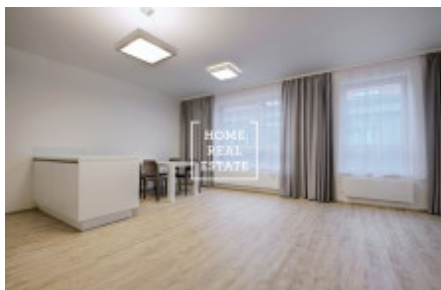

HOME
REAL
ESTATE

Pronájem bytu 2+kk, 70 m2 - Donská