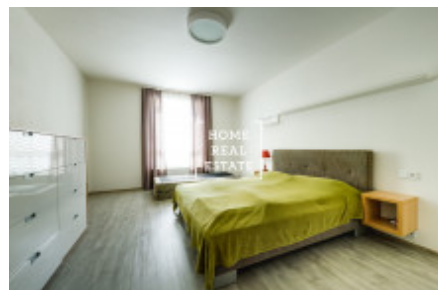

HOME
REAL
ESTATE

Pronájem bytu 2+kk, 70 m2 - Donská