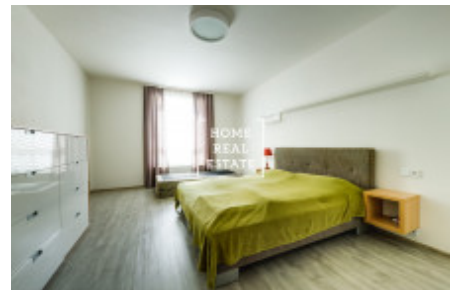

HOME
REAL
ESTATE

Pronájem bytu 2+kk, 70 m2 - Donská

ID	33728
Nabídka	Pronájem
Skupina	2+kk
Zařízený	Zařízeno
Lokalita	Donská 12, Praha 10-Vršovice, Česko
Vlastnictví	Osobní
Užitná plocha	70 m ²
Město	Praha
Městská část	Vršovice