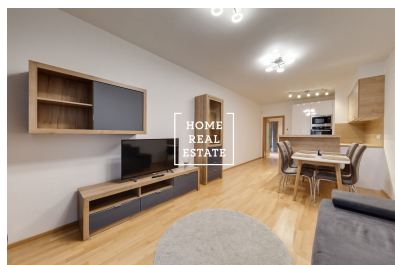

HOME
REAL
ESTATE

Pronájem bytu atypický, 90 m² - Nekvasilova

Společnost "Home Real Estate" nabízí k pronájmu byt 3 + kk o velikosti 90 m² v městské části Praha 8 - Karlín.

Prostorný a stylový byt se nachází v druhém patře novostavby v městské části Praha 8 - Karlín. Dispozici bytu tvoří velký obývací pokoj s kuchyňským koutem, 2 ložnice, koupelna, samostatné WC, technická místnost s prackou a sušičkou a prostorná chodba. Součástí bytu a jeho další bezpochybnou výhodou je velká terasa.

Samozřejmostí jsou kvalitní podlahy a dlažby v celém bytě. Kuchyňská linka je plně vybavená všemi potřebnými elektrospotřebiči (lednice, sklo-keramický sporák, trouba a mikrovlnka). V ložnici je dvoulůžková postel s dvěma stolky a skříň. Koupelna je vybavena umyvadlem a vanou. V chodbě je vestavná skříň.