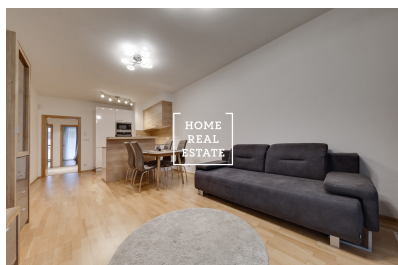

HOME
REAL
ESTATE

Pronájem bytu atypický, 90 m² - Nekvasilova

Společnost "Home Real Estate" nabízí k pronájmu byt 3 + kk o velikosti 90 m² v městské části Praha 8 - Karlín.

Prostorný a stylový byt se nachází v druhém patře novostavby v městské části Praha 8 - Karlín. Dispozici bytu tvoří velký obývací pokoj s kuchyňským koutem, 2 ložnice, koupelna, samostatné WC, technická místnost s prackou a sušičkou a prostorná chodba. Součástí bytu a jeho další bezpochybnou výhodou je velká terasa.

Samozřejmostí jsou kvalitní podlahy a dlažby v celém bytě. Kuchyňská linka je plně vybavená všemi potřebnými elektrospotřebiči (lednice, sklo-keramický sporák, trouba a mikrovlnka). V ložnici je dvoulůžková postel s dvěma stolky a skříň. Koupelna je vybavena umyvadlem a vanou. V chodbě je vestavná skříň.