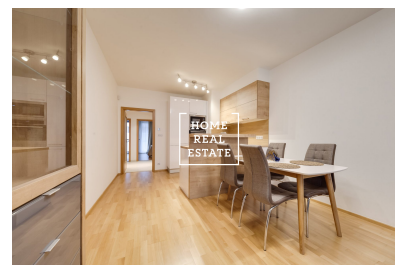

HOME
REAL
ESTATE

Pronájem bytu atypický, 90 m² - Nekvasilova

Společnost "Home Real Estate" nabízí k pronájmu byt 3 + kk o velikosti 90 m² v městské části Praha 8 - Karlín.

Prostorný a stylový byt se nachází v druhém patře novostavby v městské části Praha 8 - Karlín. Dispozici bytu tvoří velký obývací pokoj s kuchyňským koutem, 2 ložnice, koupelna, samostatné WC, technická místnost s prackou a sušičkou a prostorná chodba. Součástí bytu a jeho další bezpochybnou výhodou je velká terasa.

Samozřejmostí jsou kvalitní podlahy a dlažby v celém bytě. Kuchyňská linka je plně vybavená všemi potřebnými elektrospotřebiči (lednice, sklo-keramický sporák, trouba a mikrovlnka). V ložnici je dvoulůžková postel s dvěma stolky a skříň. Koupelna je vybavena umyvadlem a vanou. V chodbě je vestavná skříň.