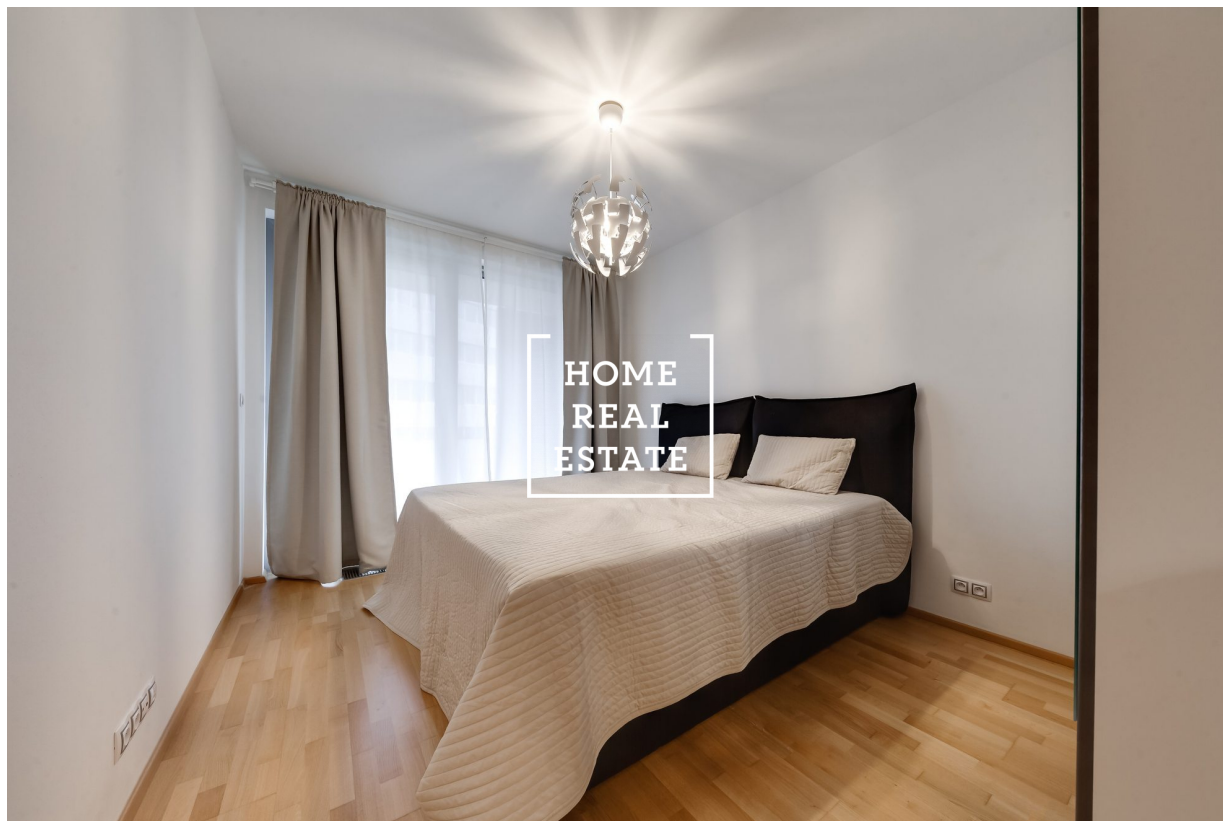

HOME
REAL
ESTATE

Pronájem bytu atypický, 90 m² - Nekvasilova

Společnost "Home Real Estate" nabízí k pronájmu byt 3 + kk o velikosti 90 m² v městské části Praha 8 - Karlín.

Prostorný a stylový byt se nachází v druhém patře novostavby v městské části Praha 8 - Karlín. Dispozici bytu tvoří velký obývací pokoj s kuchyňským koutem, 2 ložnice, koupelna, samostatné WC, technická místnost s prackou a sušičkou a prostorná chodba. Součástí bytu a jeho další bezpochybnou výhodou je velká terasa.

Samozřejmostí jsou kvalitní podlahy a dlažby v celém bytě. Kuchyňská linka je plně vybavená všemi potřebnými elektrospotřebiči (lednice, sklo-keramický sporák, trouba a mikrovlnka). V ložnici je dvoulůžková postel s dvěma stolky a skříň. Koupelna je vybavena umyvadlem a vanou. V chodbě je vestavná skříň.