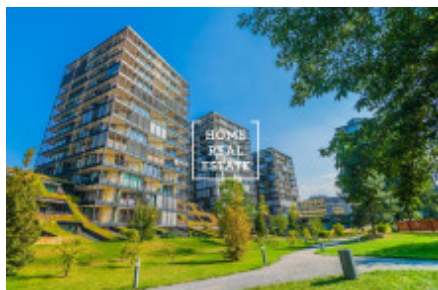

HOME
REAL
ESTATE

Pronájem bytu 1+kk, 40 m2 - Pitterova

«Home Real Estate» exkluzivně nabízí k pronájmu útulný byt 1+kk o ploše 40 m² + 11 m² velká terasa, který se nachází v rezidenčním projektu Central Park v klidné a populární lokalitě Prahy 3 - Žižkov.

Rezidence Central Park se nachází v klidné lokalitě města a nabízí jednu z nejlepších a nejvyhledávanějších variant pro ubytování v Praze. Komplex rezidence si zakládá na komfortu a bezpečí, areál je zajištěný recepcí i kamerovým systémem. Obyvatelé uvnitř naleznou krásný dvůr se zelení a lavičkami a dětským hřištěm. Ze dvora je přímý vstup do jednotlivých součástí komplexu.