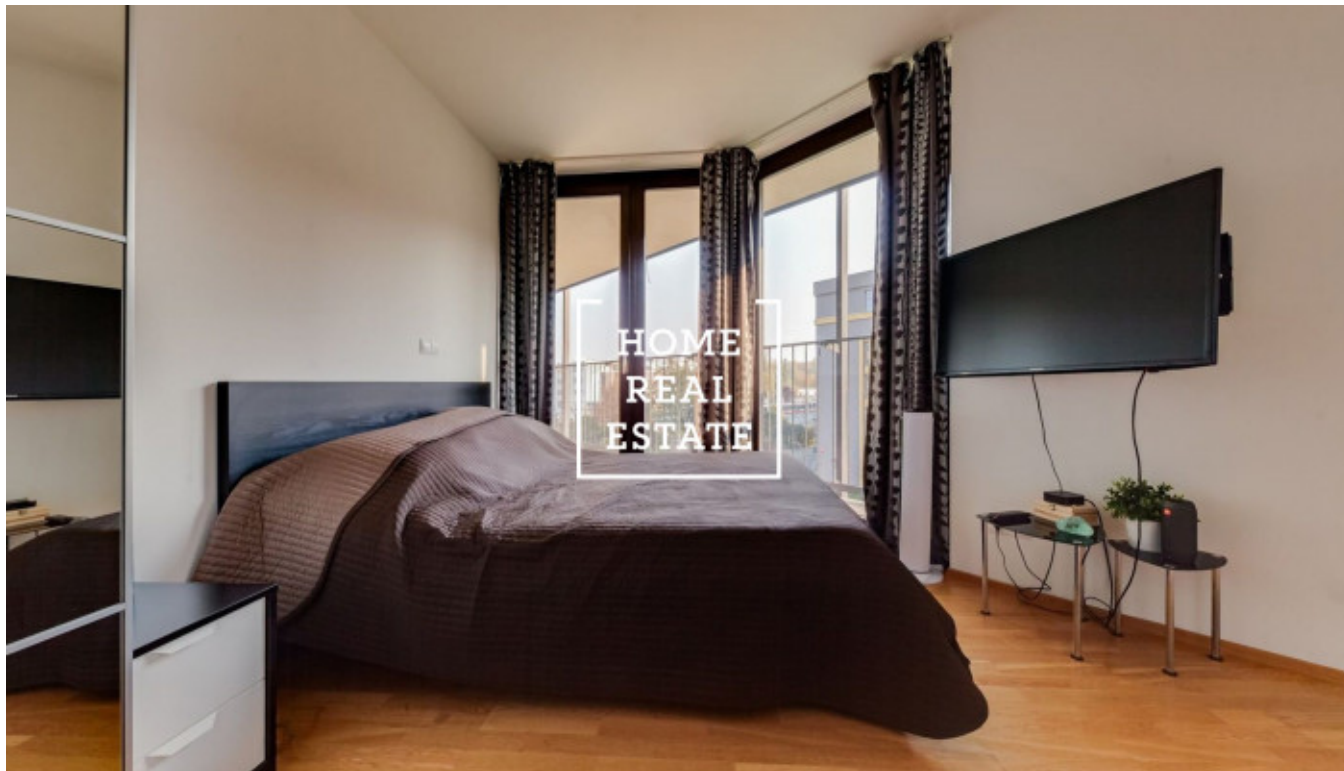

HOME
REAL
ESTATE

Pronájem bytu 1+kk, 40 m2 - Pitterova