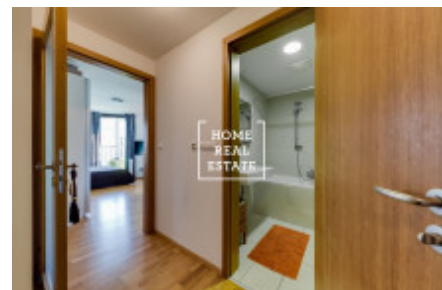

HOME
REAL
ESTATE

Pronájem bytu 1+kk, 40 m2 - Pitterova