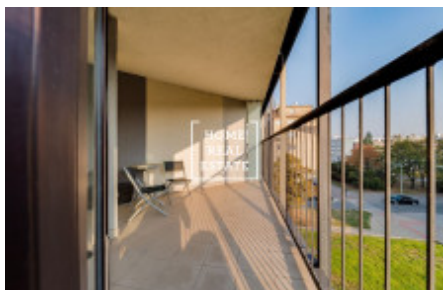

HOME
REAL
ESTATE

Pronájem bytu 1+kk, 40 m2 - Pitterova