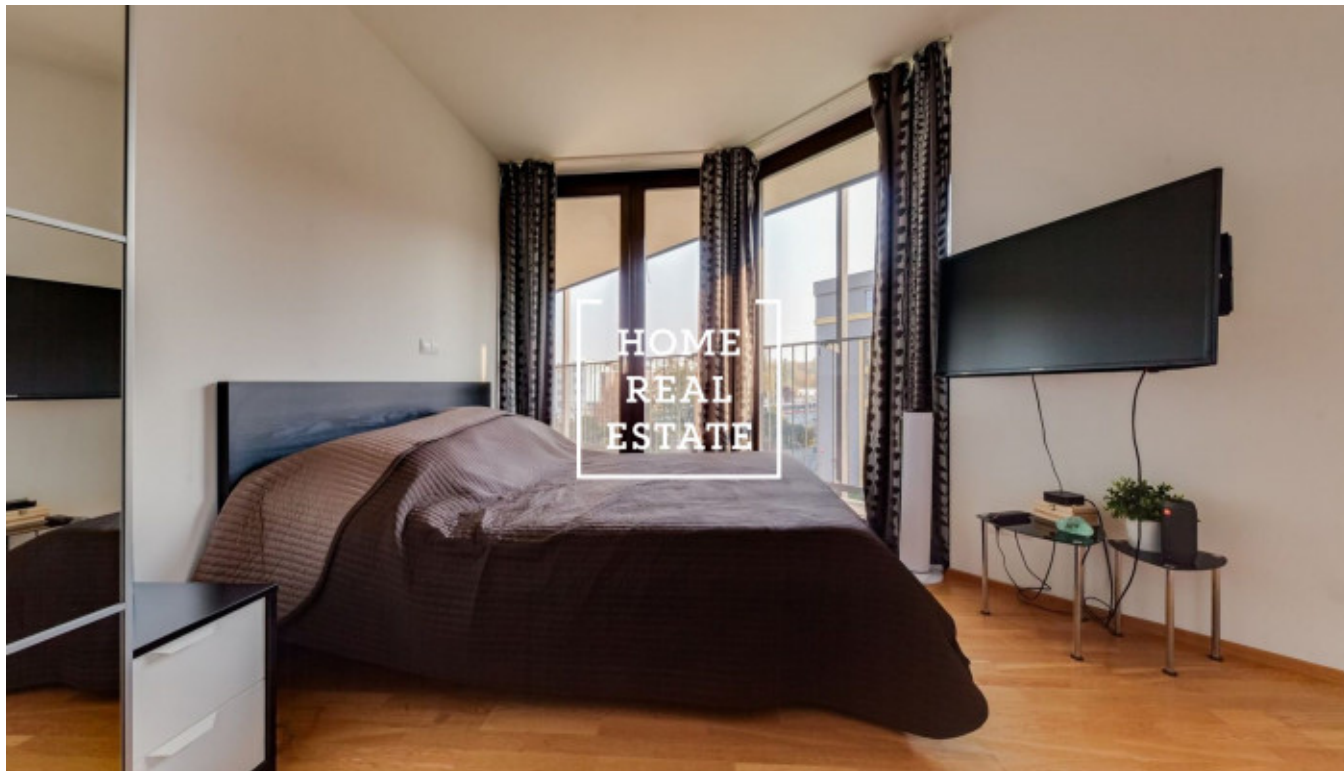

HOME
REAL
ESTATE

Pronájem bytu 1+kk, 40 m2 - Pitterova

«Home Real Estate» exkluzivně nabízí k pronájmu útulný byt 1+kk o ploše 40 m² + 11 m² velká terasa, který se nachází v rezidenčním projektu Central Park v klidné a populární lokalitě Prahy 3 - Žižkov.

Rezidence Central Park se nachází v klidné lokalitě města a nabízí jednu z nejlepších a nejvyhledávanějších variant pro ubytování v Praze. Komplex rezidence si zakládá na komfortu a bezpečí, areál je zajištěný recepcí i kamerovým systémem. Obyvatelé uvnitř naleznou krásný dvůr se zelení a lavičkami a dětským hřištěm. Ze dvora je přímý vstup do jednotlivých součástí komplexu.

- Koupelna je vybavena vanou, WC a umyvadlem. K dispozici je rovněž pračka.

- Velká komora přímo v bytě, kde se nachází pračka (kterou lze předělat na šatnu dle požadavků)

Součástí bytu je dále předsín s komodou. Všude jsou položeny kvalitní podlahy - parkety a dlažba.