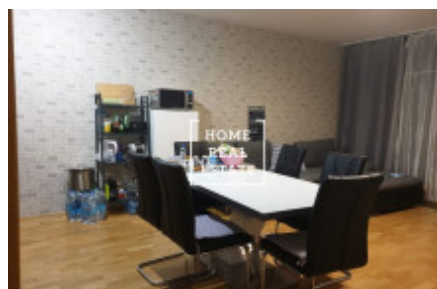

HOME
REAL
ESTATE

Pronájem bytu 2+kk, 67 m² - Pitterova

ID	33705
Nabídka	Pronájem
Skupina	2+kk
Zařízený	Zařízeno
Lokalita	Pitterova 2855/11, 130 00 Praha 3, Česko
Vlastnictví	Osobní
Užitná plocha	67 m ²
Město	Praha
Městská část	Žižkov