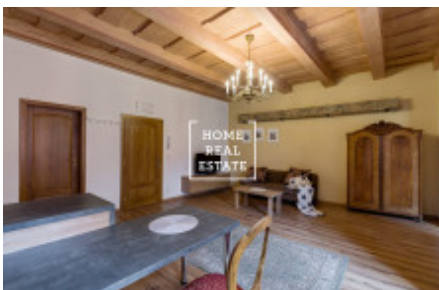

## Pronájem bytu 2+kk, 50 m2 - Mostecká

ID	<a href="#">33702</a>
Nabídka	Pronájem
Skupina	2+kk
Zařízený	Zařízeno
Lokalita	Mostecká
Vlastnictví	Osobní
Užitná plocha	50 m <sup>2</sup>
Město	<a href="#">Praha</a>
Městská část	<a href="#">Malá Strana</a>