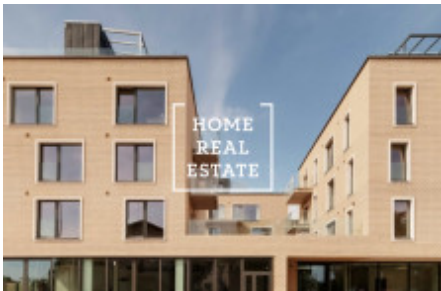

Pronájem komerční ostatní, 284 m2 - Kobrova

Společnost "Home Real Estate" nabízí k prodeji restauraci o velikosti 366 m² s vlastní terasou o výměře 81 m², která se nachází v klidném a zároveň aktivním centru městské části Prahy 5 Nový Smíchov.

Restaurace se nachází v přízemí moderního prémiového projektu Vitality Residence a má přímý vchod z ulice. Součástí prostor je restaurace, kuchyň, zázemí kuchyně, sklad, sklad nápojů, kancelář, šatna, wc/sprcha. Prostor je nabízen ve stavu shell & core a může být dokončen dle požadavků klienta (již jsou připraveny schváleny gastro projekt).

Vitality Residence je architektonicky zasazena mezi moderní Rezidencí Sacre Coeur² a parkem stejného jména v jižním svahu v oblíbené rezidenční čtvrti pod Petřínem. Elegantní architektura, inspirována nejnovějšími trendy rezidenčního bydlení za použití moderních technologií splňuje požadavky bydlení pro náročné klienty. Promyšlený interiérový design v sobě snoubí příjemné a nadčasové bydlení, poskytuje nádherné výhledy, maximální soukromí a bezpečí v klidném prostředí přímo u parku Sacre Coeur a zahrady Kinských v centru Prahy.