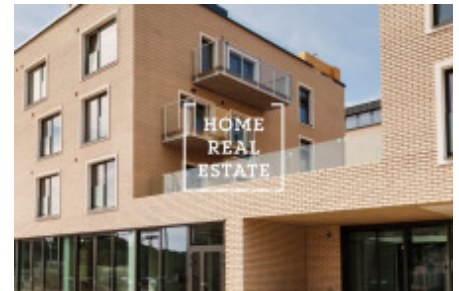

Pronájem komerční ostatní, 284 m2 - Kobrova

Společnost "Home Real Estate" nabízí k prodeji restauraci o velikosti 366 m² s vlastní terasou o výměře 81 m², která se nachází v klidném a zároveň aktivním centru městské části Prahy 5 Nový Smíchov.

Restaurace se nachází v přízemí moderního prémiového projektu Vitality Residence a má přímý vchod z ulice. Součástí prostor je restaurace, kuchyň, zázemí kuchyně, sklad, sklad nápojů, kancelář, šatna, wc/sprcha. Prostor je nabízen ve stavu shell & core a může být dokončen dle požadavků klienta (již jsou připraveny schváleny gastro projekt).

Vitality Residence je architektonicky zasazena mezi moderní Rezidencí Sacre Coeur² a parkem stejného jména v jižním svahu v oblíbené rezidenční čtvrti pod Petřínem. Elegantní architektura, inspirována nejnovějšími trendy rezidenčního bydlení za použití moderních technologií splňuje požadavky bydlení pro náročné klienty. Promyšlený interiérový design v sobě snoubí příjemné a nadčasové bydlení, poskytuje nádherné výhledy, maximální soukromí a bezpečí v klidném prostředí přímo u parku Sacre Coeur a zahrady Kinských v centru Prahy.