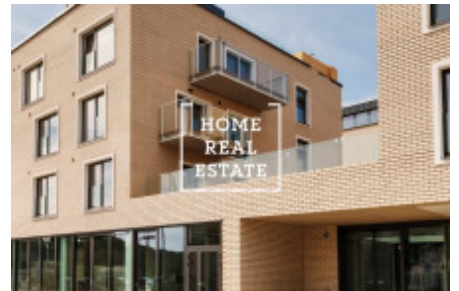

Pronájem komerční ostatní, 284 m2 - Kobrova

Společnost "Home Real Estate" nabízí k prodeji restauraci o velikosti 366 m² s vlastní terasou o výměře 81 m², která se nachází v klidném a zároveň aktivním centru městské části Prahy 5 Nový Smíchov.

Restaurace se nachází v přízemí moderního prémiového projektu Vitality Residence a má přímý vchod z ulice. Součástí prostor je restaurace, kuchyň, zázemí kuchyně, sklad, sklad nápojů, kancelář, šatna, wc/sprcha. Prostor je nabízen ve stavu shell & core a může být dokončen dle požadavků klienta (již jsou připraveny schváleny gastro projekt).

Vitality Residence je architektonicky zasazena mezi moderní Rezidencí Sacre Coeur² a parkem stejného jména v jižním svahu v oblíbené rezidenční čtvrti pod Petřínem. Elegantní architektura, inspirována nejnovějšími trendy rezidenčního bydlení za použití moderních technologií splňuje požadavky bydlení pro náročné klienty. Promyšlený interiérový design v sobě snoubí příjemné a nadčasové bydlení, poskytuje nádherné výhledy, maximální soukromí a bezpečí v klidném prostředí přímo u parku Sacre Coeur a zahrady Kinských v centru Prahy.