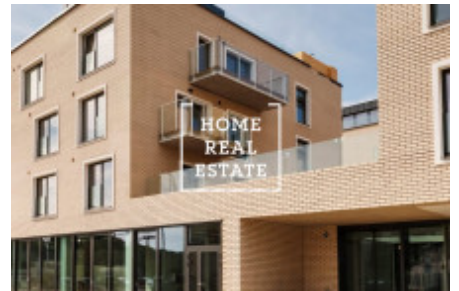

# Pronájem komerční ostatní, 284 m2 - Kobrova

Společnost "Home Real Estate" nabízí k prodeji restauraci o velikosti 366 m<sup>2</sup> s vlastní terasou o výměře 81 m<sup>2</sup>, která se nachází v klidném a zároveň aktivním centru městské části Prahy 5 Nový Smíchov.

Restaurace se nachází v přízemí moderního prémiového projektu Vitality Residence a má přímý vchod z ulice. Součástí prostor je restaurace, kuchyň, zázemí kuchyně, sklad, sklad nápojů, kancelář, šatna, wc/sprcha. Prostor je nabízen ve stavu shell & core a může být dokončen dle požadavků klienta ( již jsou připraveny schváleny gastro projekt).

Vitality Residence je architektonicky zasazena mezi moderní Rezidencí Sacre Coeur<sup>2</sup> a parkem stejného jména v jižním svahu v oblíbené rezidenční čtvrti pod Petřínem. Elegantní architektura, inspirována nejnovějšími trendy rezidenčního bydlení za použití moderních technologií splňuje požadavky bydlení pro náročné klienty. Promyšlený interiérový design v sobě snoubí příjemné a nadčasové bydlení, poskytuje nádherné výhledy, maximální soukromí a bezpečí v klidném prostředí přímo u parku Sacre Coeur a zahrady Kinských v centru Prahy.