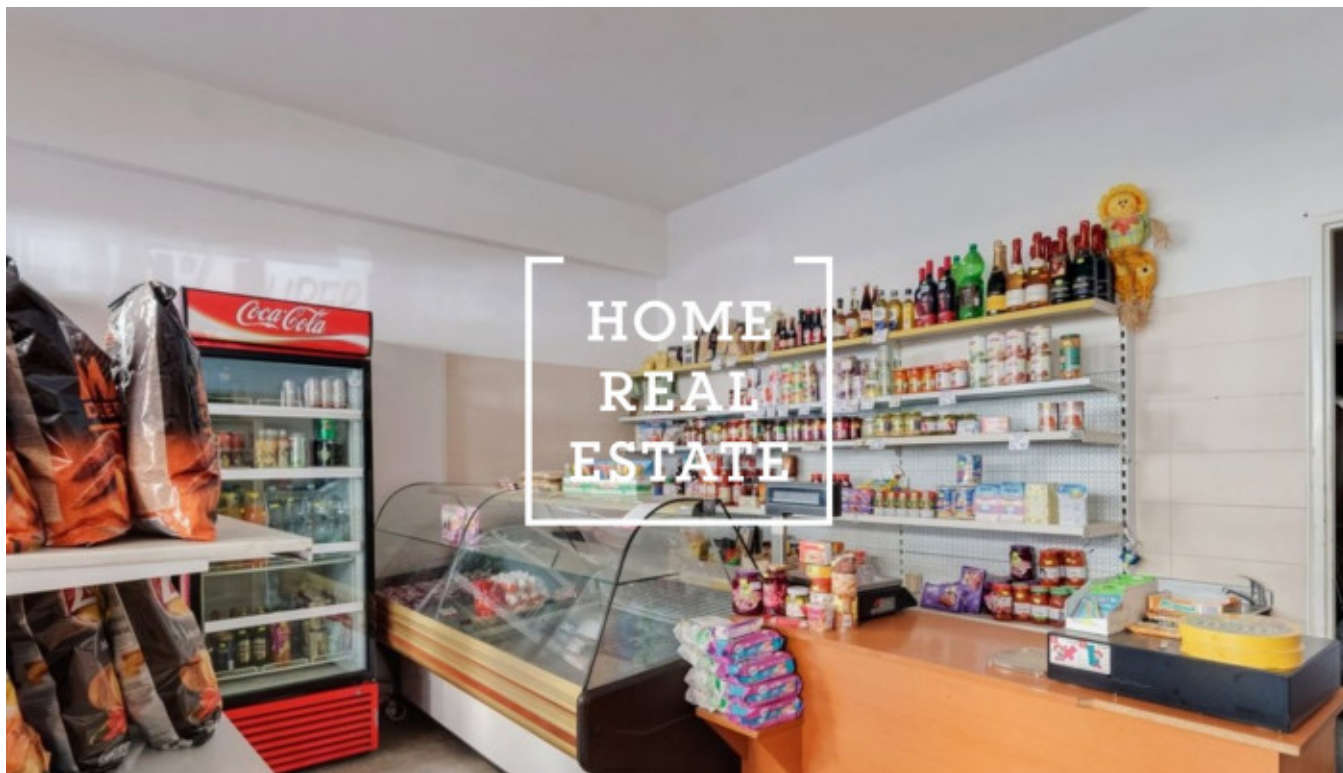

## Pronájem komerční ostatní, 47 m<sup>2</sup> - Jičínská

Společnost " Home Real Estate" nabízí k pronajmu komerční prostor o velikosti 47 m2.  
Výborná dopravní dostupnost : jsou v docházkově vzdálenosti, stanice metra a tramvají Flora.  
V okolí veškerá občanská vybavenost: obchody, restaurací, hotely, banky, pošta, školy. Velmi populární a znama lokalita.  
Nyní je prostor využíván jako prodejna potravin a lahůdek o velikosti 47m2, vstup z ulice , výloha, alarm, bezpečnostní rolety, kompletní vybavení prodejny včetně pokladny .  
K využití ihned.  
Cena: 27 000 + 4 000 Kč poplatky .