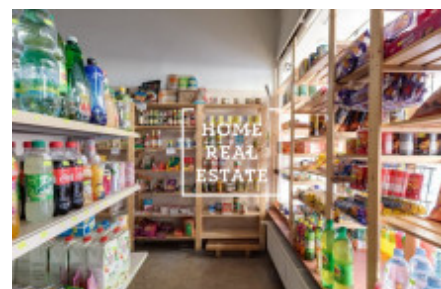

HOME
REAL
ESTATE

Pronájem komerční ostatní, 47 m² - Jičínská

Společnost " Home Real Estate" nabízí k pronajmu komerční prostor o velikosti 47 m2.
Výborná dopravní dostupnost : jsou v docházkově vzdálenosti, stanice metra a tramvají Flora.
V okolí veškerá občanská vybavenost: obchody, restaurací, hotely, banky, pošta, školy. Velmi populární a znama lokalita.
Nyní je prostor využíván jako prodejna potravin a lahůdek o velikosti 47m2, vstup z ulice , výloha, alarm, bezpečnostní rolety, kompletní vybavení prodejny včetně pokladny .
K využití ihned.
Cena: 27 000 + 4 000 Kč poplatky .