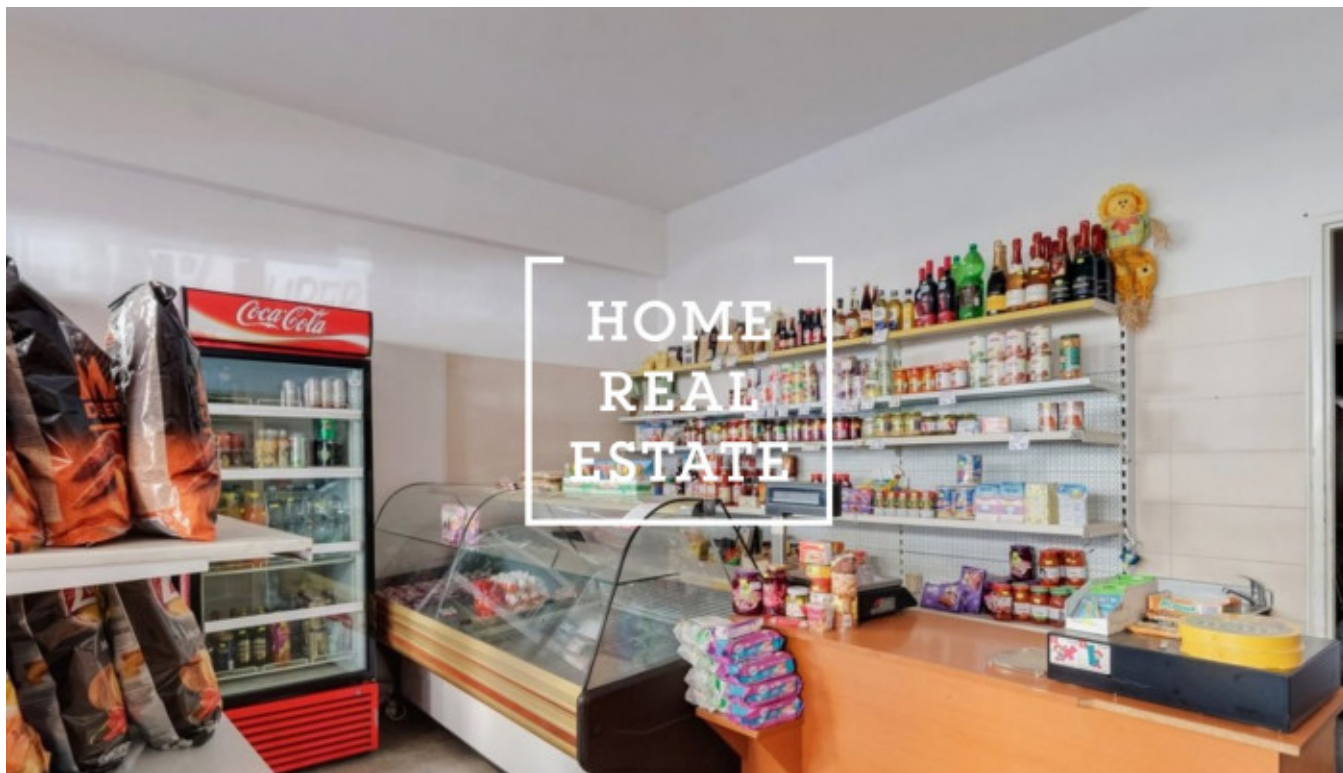

HOME
REAL
ESTATE

Pronájem komerční ostatní, 47 m² - Jičínská

Společnost " Home Real Estate" nabízí k pronajmu komerční prostor o velikosti 47 m2.
Výborná dopravní dostupnost : jsou v docházkově vzdálenosti, stanice metra a tramvají Flora.
V okolí veškerá občanská vybavenost: obchody, restaurací, hotely, banky, pošta, školy. Velmi populární a znama lokalita.
Nyní je prostor využíván jako prodejna potravin a lahůdek o velikosti 47m2, vstup z ulice , výloha, alarm, bezpečnostní rolety, kompletní vybavení prodejny včetně pokladny .
K využití ihned.
Cena: 27 000 + 4 000 Kč poplatky .

ID	33646	Nabídka	Pronájem
Skupina	Ostatní	Užitná plocha	47 m ²
Město	Praha	Městská část	Vinohrady
Stav	Realizováno		