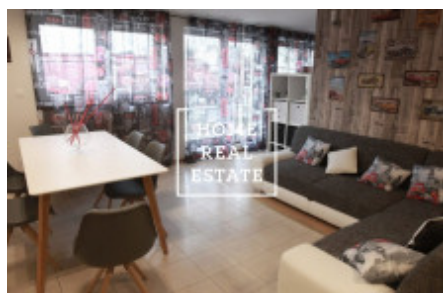

HOME
REAL
ESTATE

Pronájem komerční ostatní, 100 m2 - Gorazdova

Společnost «Home Real Estate» exkluzivně nabízí k pronájmu bytovou jednotku 2+1 s terasou o velikosti 100 m², která se nachází ve vyhledávané lokalitě Prahy 2 - Nové Město.

Kompletně zařízený byt se nachází v 7. nadzemním podlaží budovy po rekonstrukci v blízkosti "Tančícího domu".

Centrum obývací části tvoří slunný pokoj s pohovkou, kuchyňským koutem, jídelním místem a TV. Z obývacího pokoje je vstup do terasy s nádherným výhledem. Kuchyň je zařízená kuchyňskou linkou s potřebnými elektrospotřebiči (lednice, sporák, trouba, digestoř). Privátní část bytu tvoří ložnice s dvojlůžkem a skříní. Koupelna s vanou, umyvadlem a WC. Všude jsou položeny kvalitní dřevěné podlahy a dlažba.