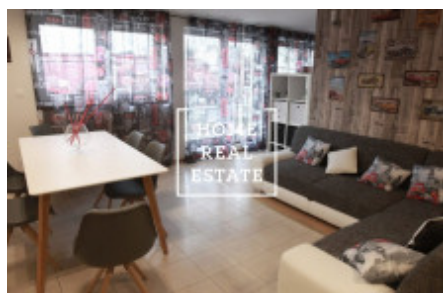

HOME
REAL
ESTATE

Pronájem komerční ostatní, 100 m2 - Gorazdova

Společnost «Home Real Estate» exkluzivně nabízí k pronájmu bytovou jednotku 2+1 s terasou o velikosti 100 m², která se nachází ve vyhledávané lokalitě Prahy 2 – Nové Město.

Kompletně zařízený byt se nachází v 7. nadzemním podlaží budovy po rekonstrukci v blízkosti "Tančícího domu".

Centrum obývací části tvoří slunný pokoj s pohovkou, kuchyňským koutem, jídelním místem a TV. Z obývacího pokoje je vstup do terasy s nádherným výhledem. Kuchyň je zařízená kuchyňskou linkou s potřebnými elektrospotřebiči (lednice, sporák, trouba, digestoř). Privátní část bytu tvoří ložnice s dvojlůžkem a skříní. Koupelna s vanou, umyvadlem a WC. Všude jsou položeny kvalitní dřevěné podlahy a dlažba.