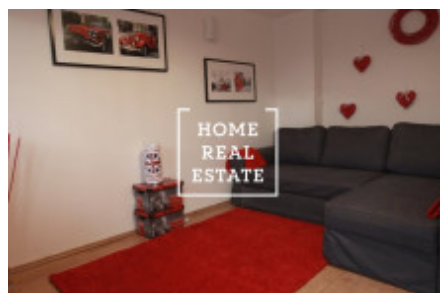

HOME
REAL
ESTATE

Pronájem komerční ostatní, 100 m2 - Gorazdova

Společnost «Home Real Estate» exkluzivně nabízí k pronájmu bytovou jednotku 2+1 s terasou o velikosti 100 m², která se nachází ve vyhledávané lokalitě Prahy 2 – Nové Město.

Kompletně zařízený byt se nachází v 7. nadzemním podlaží budovy po rekonstrukci v blízkosti "Tančícího domu".

Centrum obývací části tvoří slunný pokoj s pohovkou, kuchyňským koutem, jídelním místem a TV. Z obývacího pokoje je vstup do terasy s nádherným výhledem. Kuchyň je zařízená kuchyňskou linkou s potřebnými elektrospotřebiči (lednice, sporák, trouba, digestoř). Privátní část bytu tvoří ložnice s dvojlůžkem a skříní. Koupelna s vanou, umyvadlem a WC. Všude jsou položeny kvalitní dřevěné podlahy a dlažba.