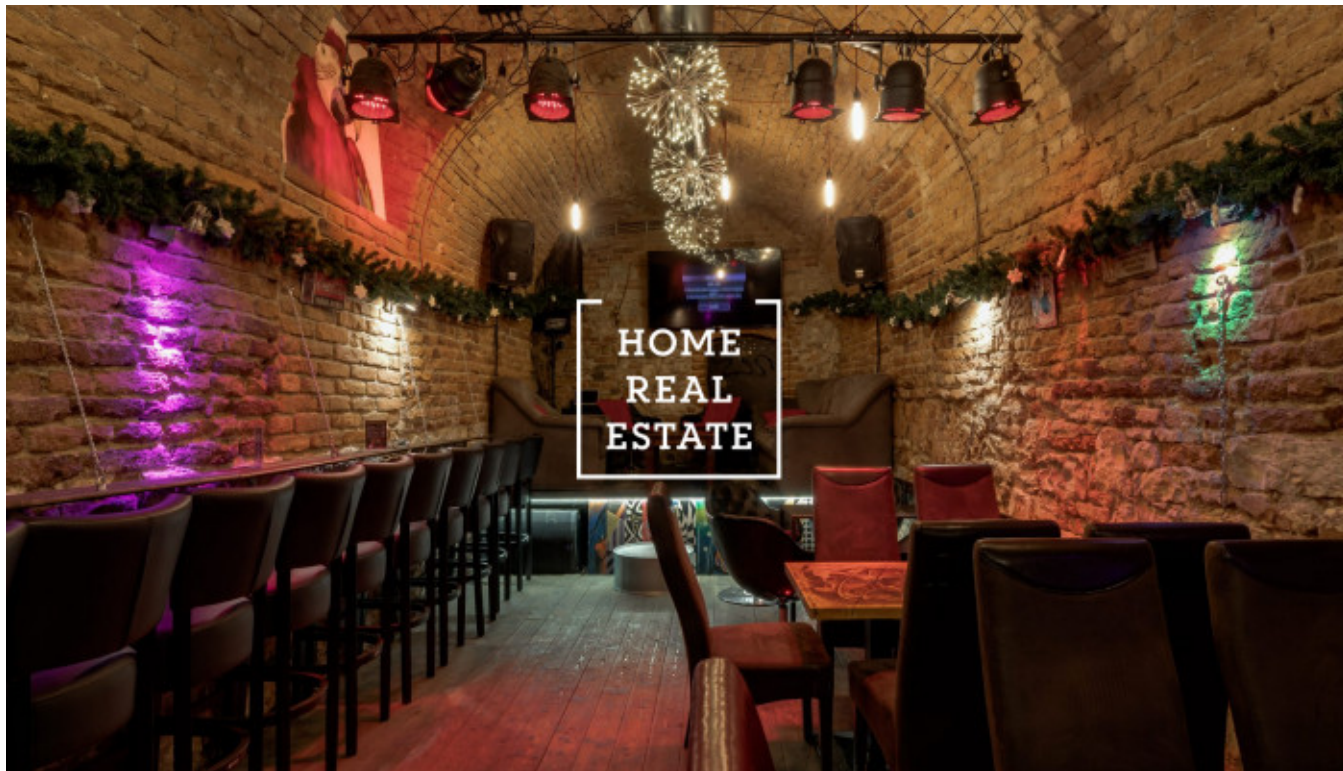

## Pronájem komerční ostatní, 120 m<sup>2</sup>

Společnost " Home Real Estate" nabízí pronajem designového baru na velmi frekventovaném místě v těsné blízkosti Karlova mostu - bar má kapacitu 80 míst na sezení. Celková plocha podniku činí 120m<sup>2</sup>.