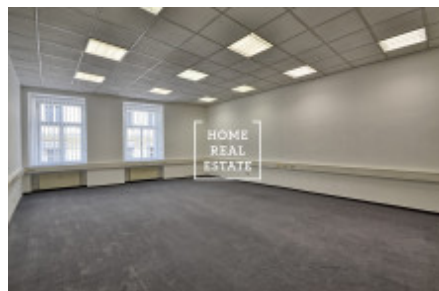

Pronájem komerční ostatní, 109 m2 - Krakovská

Společnost "Home Real Estate" nabízí k pronájmu kancelářské prostory o velikosti 109,3 m² v ulici Krakovská v městské části Praha 1 - Nové Město. Kanceláře jsou situovány v 2. nadzemním patře rekonstruované budovy. Jedná se o nově vymalované kancelářské prostory s podlahovými krytinami dle standardu pronajímatele se zrekonstruovaným sociálním zázemím. Jsou světlé, klimatizované a s orientací do vnitrobloku, což zajišťuje klidné a příjemné prostředí v centru Prahy. Samozřejmostí je 24 hodinová ostraha objektu. Výborná dopravní dostupnost: stanice metra a tramvajová zastávky Muzeum a Můstek jsou pouze v par minutách chůze od místa. K nastěhování od července 2019 Nájemné: 33.900,- Kč + DPH + 8.000,- Kč záloha za provozní náklady + 3.500,- Kč zálohy za topení + 1.100,- Kč za provoz klimatizace + záloha za elektřinu K dispozici je také pronájem parkovacích míst za 3.900,-/4500,-Kč měsíčně + DPH + 300,- Kč paušál za služby Pro více informací o nemovitosti nebo domluvení prohlídky prosím kontaktujte našeho makléře nebo vyplňte formulář níže, rádi Vám pomůžeme! Společnost "Home Real Estate" je více než 650 spokojených zákazníků od roku 2014.

ID	33629	Nabídka	Pronájem
Skupina	Ostatní	Zařízený	Nezařízeno
Lokalita	Krakovská 7, Nové Město, Česko	Vlastnictví	Osobní
Užitná plocha	109 m ²	Město	Praha
Městská část	Nové Město	Stav	Realizováno