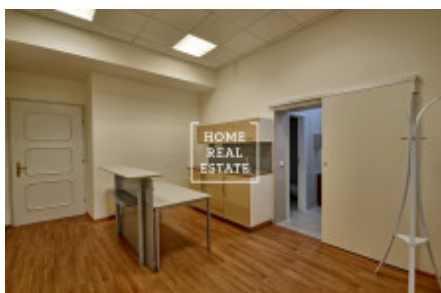

## Pronájem komerční ostatní, 109 m<sup>2</sup> - Krakovská

Společnost "Home Real Estate" nabízí k pronájmu kancelářské prostory o velikosti 109,3 m<sup>2</sup> v ulici Krakovská v městské části Praha 1 - Nové Město. Kanceláře jsou situovány v 2. nadzemním patře rekonstruované budovy. Jedná se o nově vymalované kancelářské prostory s podlahovými krytinami dle standardu pronajímatele se zrekonstruovaným sociálním zázemím. Jsou světlé, klimatizované a s orientací do vnitrobloku, což zajišťuje klidné a příjemné prostředí v centru Prahy. Samozřejmostí je 24 hodinová ostraha objektu. Výborná dopravní dostupnost: stanice metra a tramvajová zastávky Muzeum a Můstek jsou pouze v par minutách chůze od místa. K nastěhování od července 2019 Nájemné: 33.900,- Kč + DPH + 8.000,- Kč záloha za provozní náklady + 3.500,- Kč zálohy za topení + 1.100,- Kč za provoz klimatizace + záloha za elektřinu K dispozici je také pronájem parkovacích míst za 3.900,-/4500,-Kč měsíčně + DPH + 300,- Kč paušál za služby Pro více informací o nemovitosti nebo domluvení prohlídky prosím kontaktujte našeho makléře nebo vyplňte formulář níže, rádi Vám pomůžeme! Společnost "Home Real Estate" je více než 650 spokojených zákazníků od roku 2014.