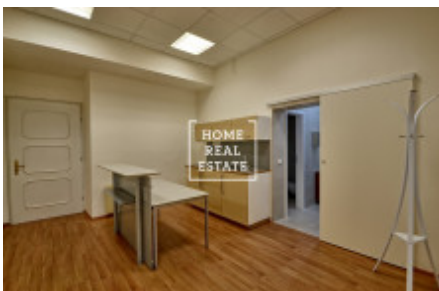

Pronájem komerční ostatní, 109 m2 - Krakovská

Společnost "Home Real Estate" nabízí k pronájmu kancelářské prostory o velikosti 109,3 m² v ulici Krakovská v městské části Praha 1 - Nové Město. Kanceláře jsou situovány v 2. nadzemním patře rekonstruované budovy. Jedná se o nově vymalované kancelářské prostory s podlahovými krytinami dle standardu pronajímatele se zrekonstruovaným sociálním zázemím. Jsou světlé, klimatizované a s orientací do vnitrobloku, což zajišťuje klidné a příjemné prostředí v centru Prahy. Samozřejmostí je 24 hodinová ostraha objektu. Výborná dopravní dostupnost: stanice metra a tramvajová zastávky Muzeum a Můstek jsou pouze v par minutách chůze od místa. K nastěhování od července 2019 Nájemné: 33.900,- Kč + DPH + 8.000,- Kč záloha za provozní náklady + 3.500,- Kč zálohy za topení + 1.100,- Kč za provoz klimatizace + záloha za elektřinu K dispozici je také pronájem parkovacích míst za 3.900,-/4500,-Kč měsíčně + DPH + 300,- Kč paušál za služby Pro více informací o nemovitosti nebo domluvení prohlídky prosím kontaktujte našeho makléře nebo vyplňte formulář níže, rádi Vám pomůžeme! Společnost "Home Real Estate" je více než 650 spokojených zákazníků od roku 2014.

ID	33629	Nabídka	Pronájem
Skupina	Ostatní	Zařízený	Nezařízeno
Lokalita	Krakovská 7, Nové Město, Česko	Vlastnictví	Osobní
Užitná plocha	109 m ²	Město	Praha
Městská část	Nové Město	Stav	Realizováno