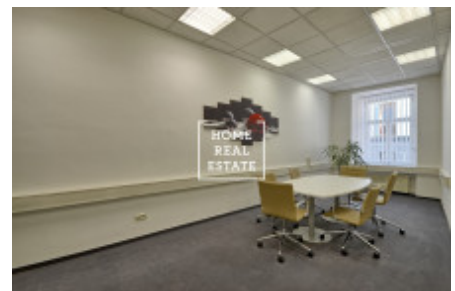

Pronájem komerční ostatní, 109 m2 - Krakovská

Společnost "Home Real Estate" nabízí k pronájmu kancelářské prostory o velikosti 109,3 m² v ulici Krakovská v městské části Praha 1 - Nové Město. Kanceláře jsou situovány v 2. nadzemním patře rekonstruované budovy. Jedná se o nově vymalované kancelářské prostory s podlahovými krytinami dle standardu pronajímatele se zrekonstruovaným sociálním zázemím. Jsou světlé, klimatizované a s orientací do vnitrobloku, což zajišťuje klidné a příjemné prostředí v centru Prahy. Samozřejmostí je 24 hodinová ostraha objektu. Výborná dopravní dostupnost: stanice metra a tramvajová zastávky Muzeum a Můstek jsou pouze v par minutách chůze od místa. K nastěhování od července 2019 Nájemné: 33.900,- Kč + DPH + 8.000,- Kč záloha za provozní náklady + 3.500,- Kč zálohy za topení + 1.100,- Kč za provoz klimatizace + záloha za elektřinu K dispozici je také pronájem parkovacích míst za 3.900,-/4500,-Kč měsíčně + DPH + 300,- Kč paušál za služby Pro více informací o nemovitosti nebo domluvení prohlídky prosím kontaktujte našeho makléře nebo vyplňte formulář níže, rádi Vám pomůžeme! Společnost "Home Real Estate" je více než 650 spokojených zákazníků od roku 2014.

ID	33629	Nabídka	Pronájem
Skupina	Ostatní	Zařízený	Nezařízeno
Lokalita	Krakovská 7, Nové Město, Česko	Vlastnictví	Osobní
Užitná plocha	109 m ²	Město	Praha
Městská část	Nové Město	Stav	Realizováno