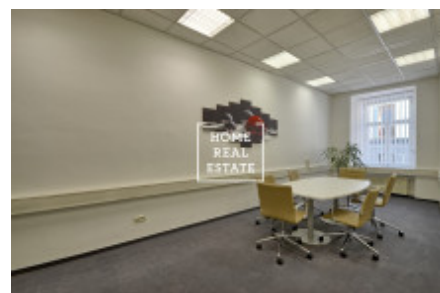

## Pronájem komerční ostatní, 109 m<sup>2</sup> - Krakovská

Společnost "Home Real Estate" nabízí k pronájmu kancelářské prostory o velikosti 109,3 m<sup>2</sup> v ulici Krakovská v městské části Praha 1 - Nové Město. Kanceláře jsou situovány v 2. nadzemním patře rekonstruované budovy. Jedná se o nově vymalované kancelářské prostory s podlahovými krytinami dle standardu pronajímatele se zrekonstruovaným sociálním zázemím. Jsou světlé, klimatizované a s orientací do vnitrobloku, což zajišťuje klidné a příjemné prostředí v centru Prahy. Samozřejmostí je 24 hodinová ostraha objektu. Výborná dopravní dostupnost: stanice metra a tramvajová zastávky Muzeum a Můstek jsou pouze v par minutách chůze od místa. K nastěhování od července 2019 Nájemné: 33.900,- Kč + DPH + 8.000,- Kč záloha za provozní náklady + 3.500,- Kč zálohy za topení + 1.100,- Kč za provoz klimatizace + záloha za elektřinu K dispozici je také pronájem parkovacích míst za 3.900,-/4500,-Kč měsíčně + DPH + 300,- Kč paušál za služby Pro více informací o nemovitosti nebo domluvení prohlídky prosím kontaktujte našeho makléře nebo vyplňte formulář níže, rádi Vám pomůžeme! Společnost "Home Real Estate" je více než 650 spokojených zákazníků od roku 2014.

ID	<a href="#">33629</a>	Nabídka	Pronájem
Skupina	Ostatní	Zařízený	Nezařízeno
Lokalita	Krakovská 7, Nové Město, Česko	Vlastnictví	Osobní
Užitná plocha	109 m <sup>2</sup>	Město	<a href="#">Praha</a>
Městská část	<a href="#">Nové Město</a>	Stav	Realizováno