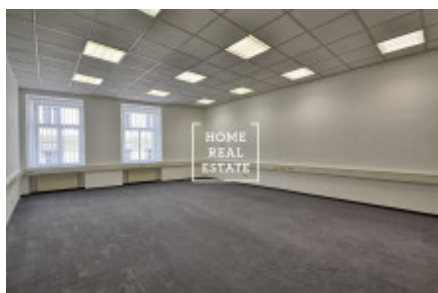

## Pronájem komerční ostatní, 109 m<sup>2</sup> - Krakovská

Společnost "Home Real Estate" nabízí k pronájmu kancelářské prostory o velikosti 109,3 m<sup>2</sup> v ulici Krakovská v městské části Praha 1 - Nové Město. Kanceláře jsou situovány v 2. nadzemním patře rekonstruované budovy. Jedná se o nově vymalované kancelářské prostory s podlahovými krytinami dle standardu pronajímatele se zrekonstruovaným sociálním zázemím. Jsou světlé, klimatizované a s orientací do vnitrobloku, což zajišťuje klidné a příjemné prostředí v centru Prahy. Samozřejmostí je 24 hodinová ostraha objektu. Výborná dopravní dostupnost: stanice metra a tramvajová zastávky Muzeum a Můstek jsou pouze v par minutách chůze od místa. K nastěhování od července 2019 Nájemné: 33.900,- Kč + DPH + 8.000,- Kč záloha za provozní náklady + 3.500,- Kč zálohy za topení + 1.100,- Kč za provoz klimatizace + záloha za elektřinu K dispozici je také pronájem parkovacích míst za 3.900,-/4500,-Kč měsíčně + DPH + 300,- Kč paušál za služby Pro více informací o nemovitosti nebo domluvení prohlídky prosím kontaktujte našeho makléře nebo vyplňte formulář níže, rádi Vám pomůžeme! Společnost "Home Real Estate" je více než 650 spokojených zákazníků od roku 2014.